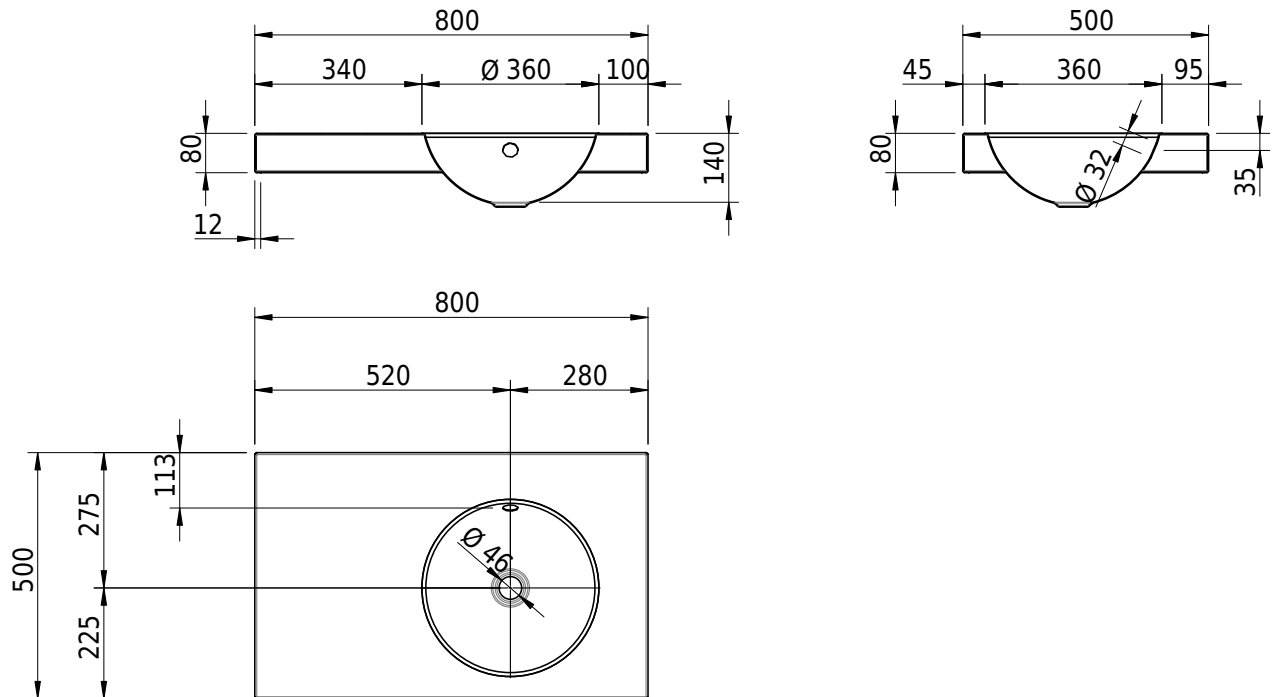

Massskizze

Schmidlin ORBIS Aufsatzbecken

80 x 50 x 8 cm

mit Überlauf, inkl. Befestigungszubehör, inkl. Überlaufgarnitur verchromt

Artikel-Nr.: 1658-0001

SGVSB-Nr.: 233403.242

Gewicht: 11 kg

Optionen

- Farbklasse IV +: I,III,VI,V [FA0_ _ _]
- Ohne Überlaufloch [UL0]
- GLASUR PLUS [OV01]
- Löcher für 3-Loch Armatur [WT_ALS01]
- Lochbohrung für Schmidlin Seifenspender [SSP02]
- Runde Lochbohrung nach Mass [WT_ALS02]
- Spezialanfertigung