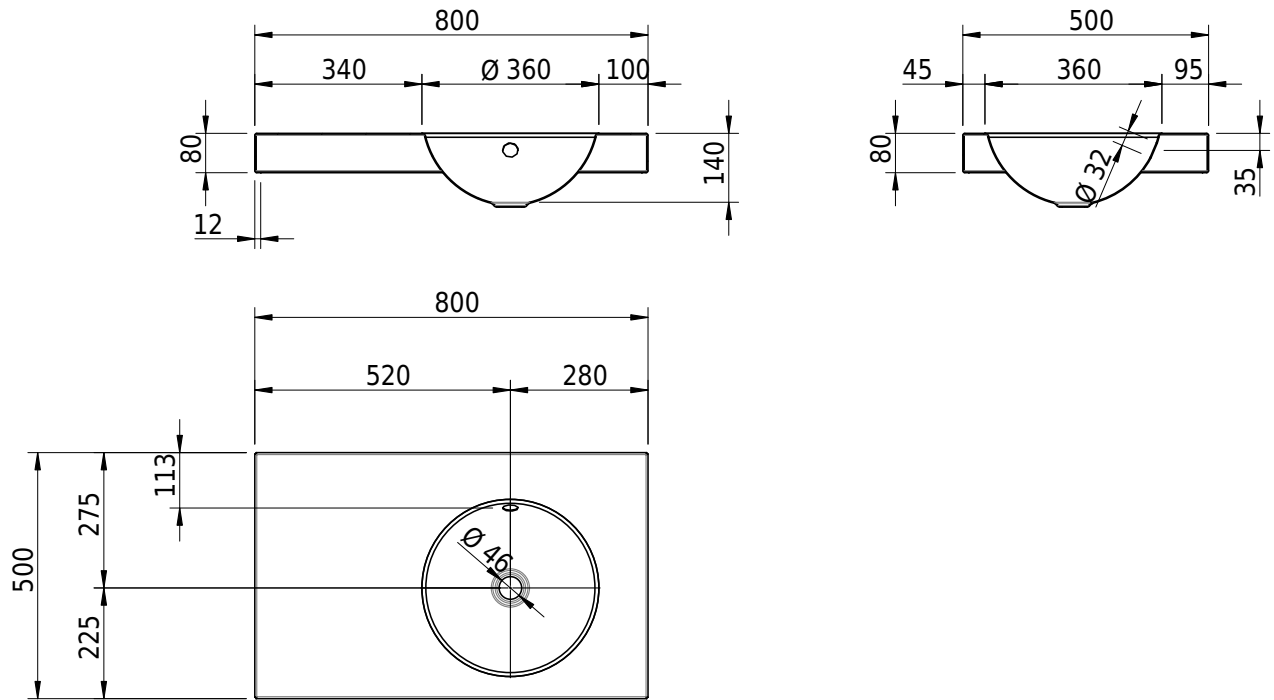

Massskizze

Schmidlin ORBIS Aufsatzbecken

80 x 50 x 8 cm

mit Überlauf, inkl. Befestigungszubehör, inkl. Überlaufgarnitur verchromt

Artikel-Nr.: 1658-0001

SGVSB-Nr.: 233403.242

Gewicht: 11 kg

Optionen

- Farbklasse IV +: I,III,VI,V [FA0_ _ _]
- Ohne Überlaufloch [UL0]
- GLASUR PLUS [OV01]
- Löcher für 3-Loch Armatur [WT_ALS01]
- Lochbohrung für Schmidlin Seifenspender [SSP02]
- Runde Lochbohrung nach Mass [WT_ALS02]
- Spezialanfertigung