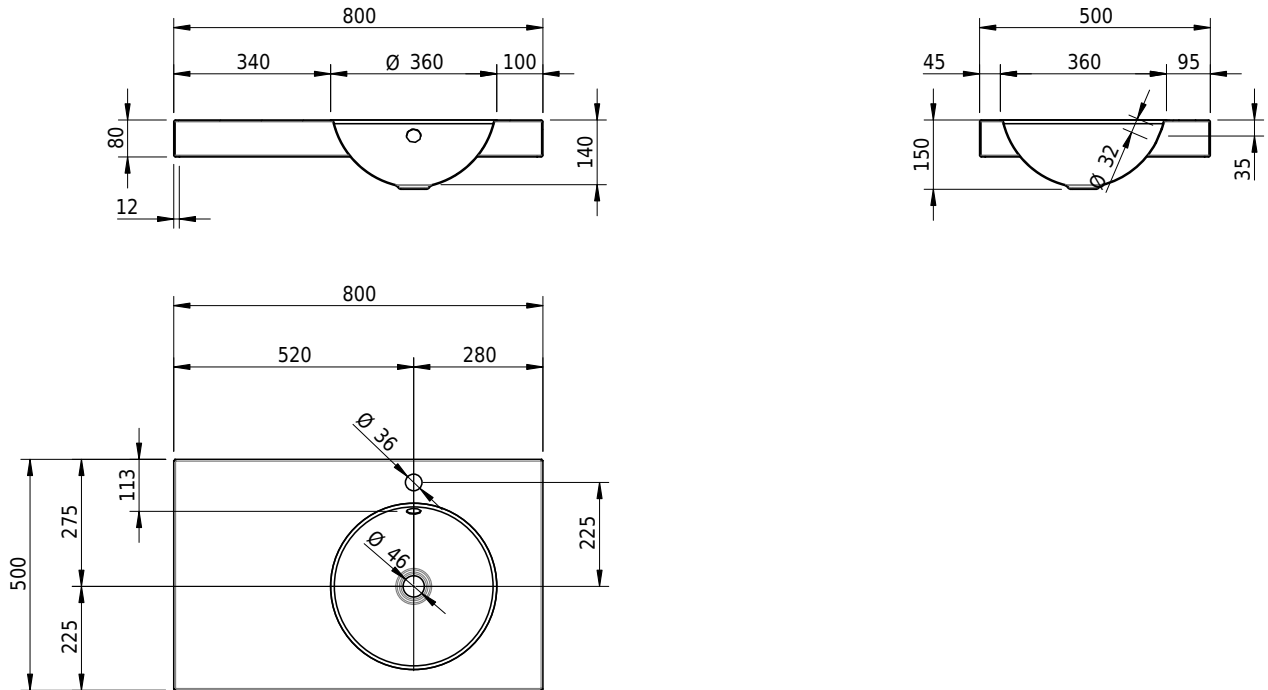

# Schmidlin ORBIS Aufsatzbecken

80 x 50 x 8 cm

mit Überlauf, inkl. Befestigungszubehör, inkl. Überlaufgarnitur verchromt

Artikel-Nr.: 1658-0002

SGVSB-Nr.: 233403.100.241

Gewicht: 11 kg