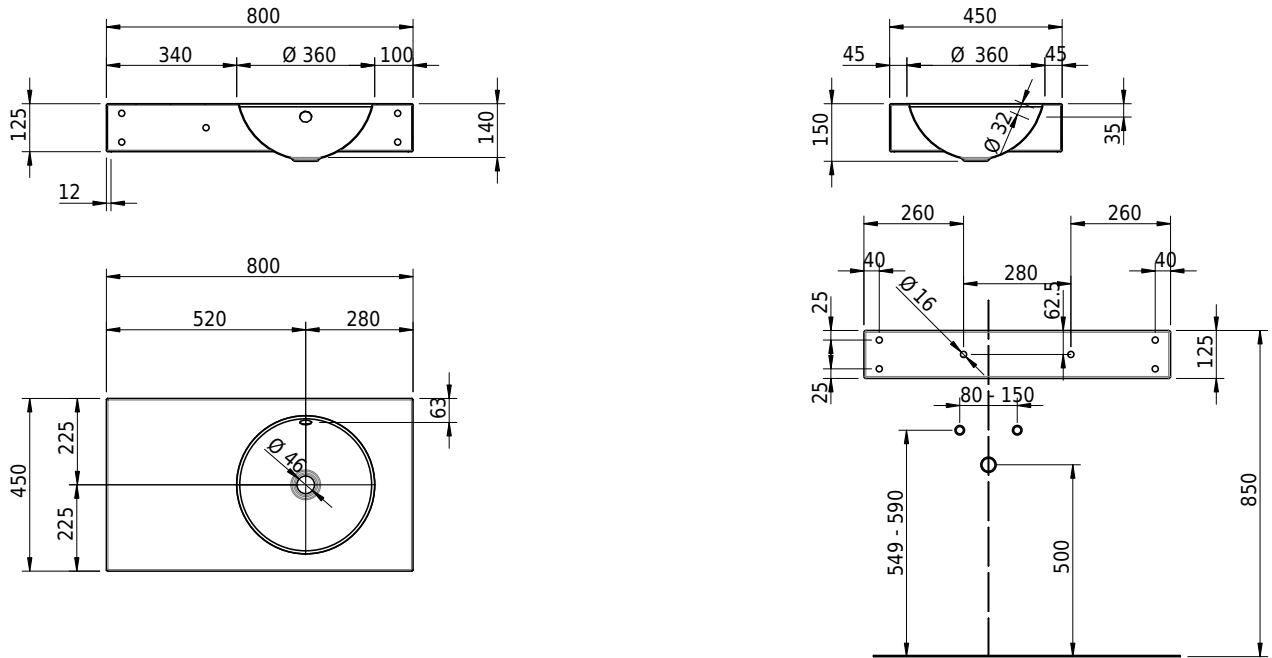

Massskizze

Schmidlin ORBIS Wandbecken

80 x 45 x 12.5 cm

mit Überlauf, inkl. Befestigungszubehör, inkl. Überlaufgarnitur verchromt

Artikel-Nr.: 1660-0001

SGVSB-Nr.: 217350.242

Gewicht: 12 kg

Optionen

- Farbklasse IV +: I,III,VI,V [FA0_ _ _]
- Ohne Überlaufloch [UL0]
- GLASUR PLUS [OV01]
- Lochbohrung für Schmidlin Seifenspender [SSP02]
- Schmidlin Kosmetiktuchspender [KTS_ _]
- Spezialanfertigung
- Lochbohrung für Steckdose [STP_ _]

Zubehör

- Schmidlin Seifenspender

Ab- und Überlaufgarnituren

- Geberit Clou System inkl. Deckel, verchromt, nur zusammen mit Option «ohne Überlaufloch»
- Schmidlin Pushventil, inkl. Deckel, verchromt, verschliessbar