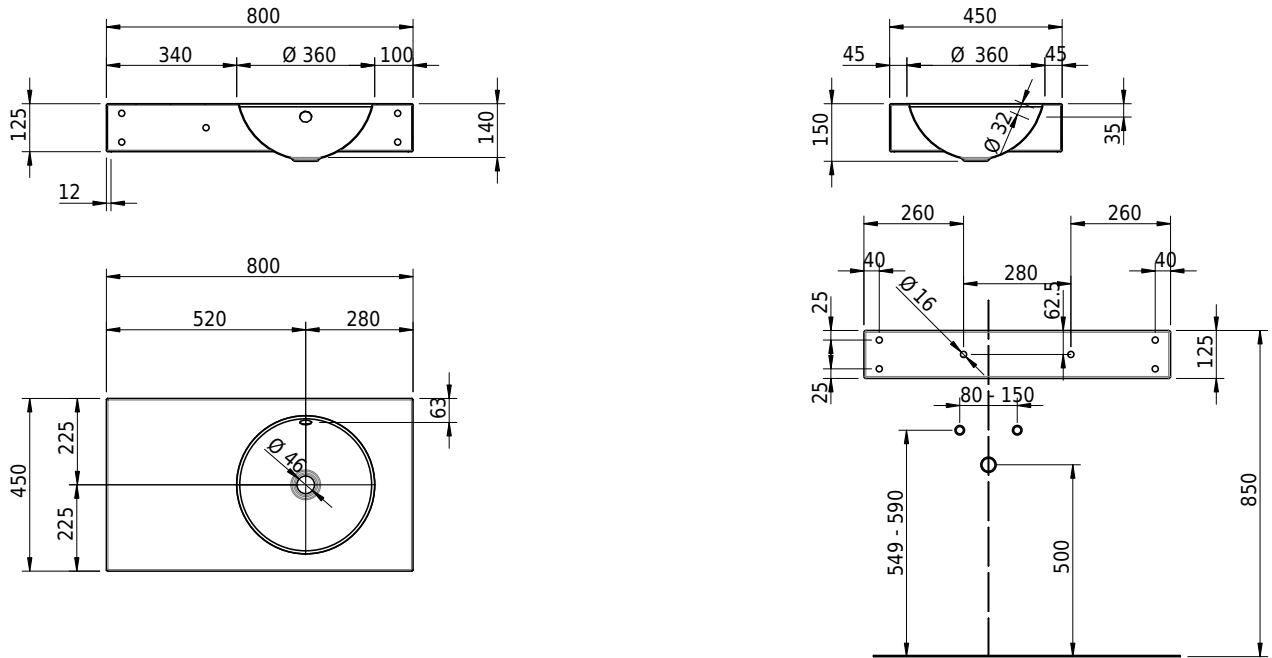

Massskizze

Schmidlin ORBIS Wandbecken

80 x 45 x 12.5 cm

mit Überlauf, inkl. Befestigungszubehör, inkl. Überlaufgarnitur verchromt

Artikel-Nr.: 1660-0001

SGVSB-Nr.: 217350.242

Gewicht: 12 kg

Optionen