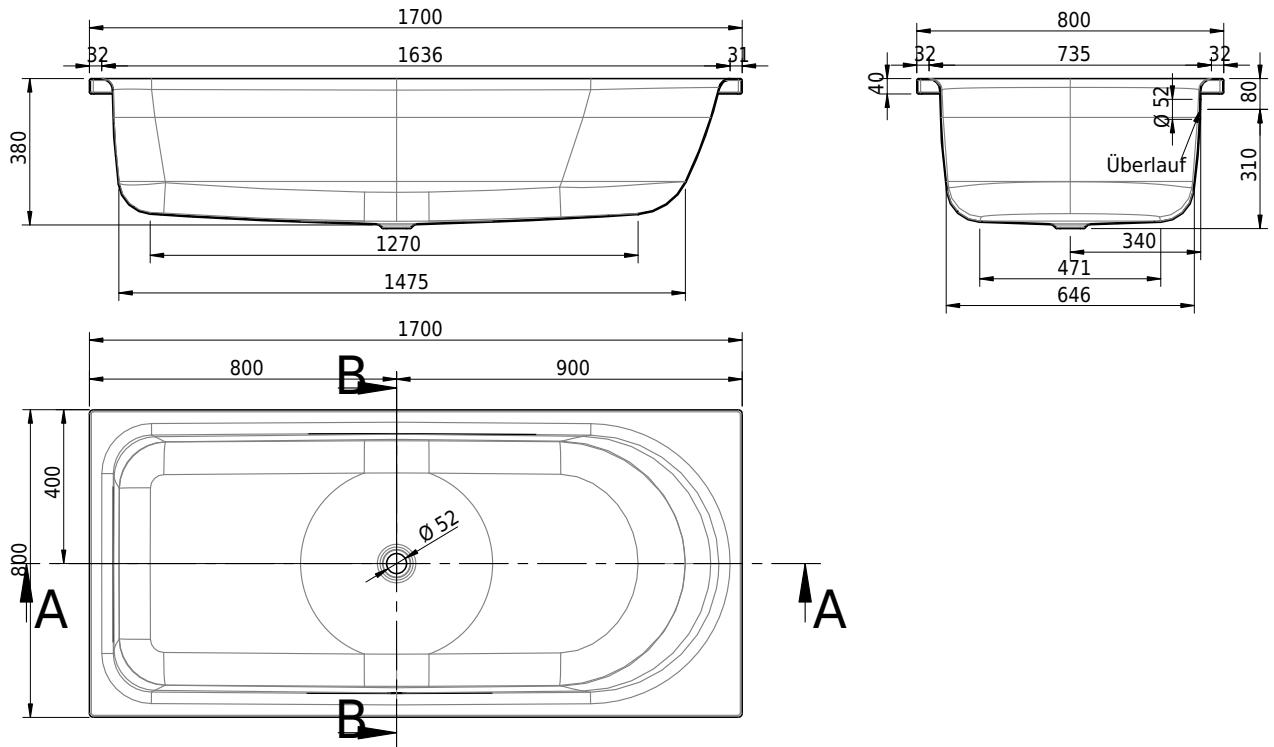

# Schmidlin OCEAN LOWLINE

170 x 80 x 38 cm

Randhöhe 40 mm (mit Zargen 30 mm)

Artikel-Nr.: 1664-0001

SGVSB-Nr.: 111227

Gewicht: 52 kg

Nutzzinhalt\*: 165 l