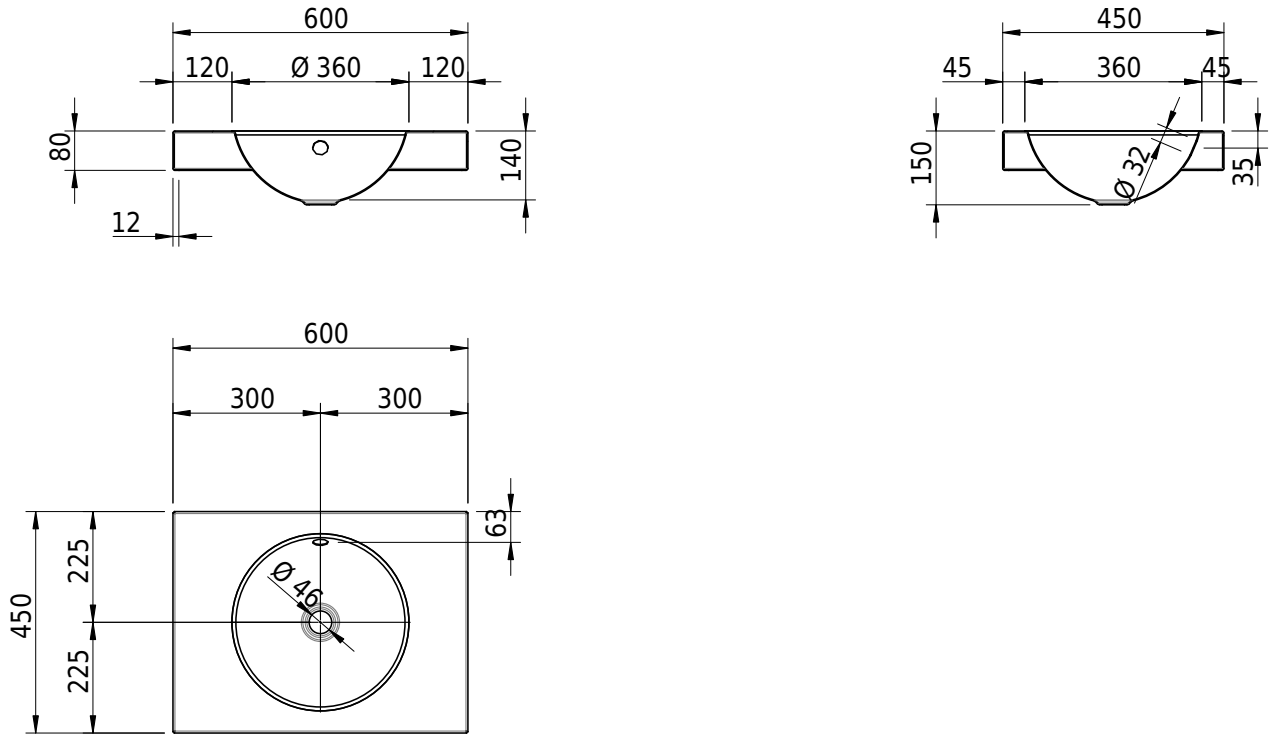

# Schmidlin ORBIS Aufsatzbecken

60 x 45 x 8 cm

mit Überlauf, inkl. Befestigungszubehör, inkl. Überlaufgarnitur verchromt

Artikel-Nr.: 1667-0001

SGVSB-Nr.: 233449.242

Gewicht: 9 kg