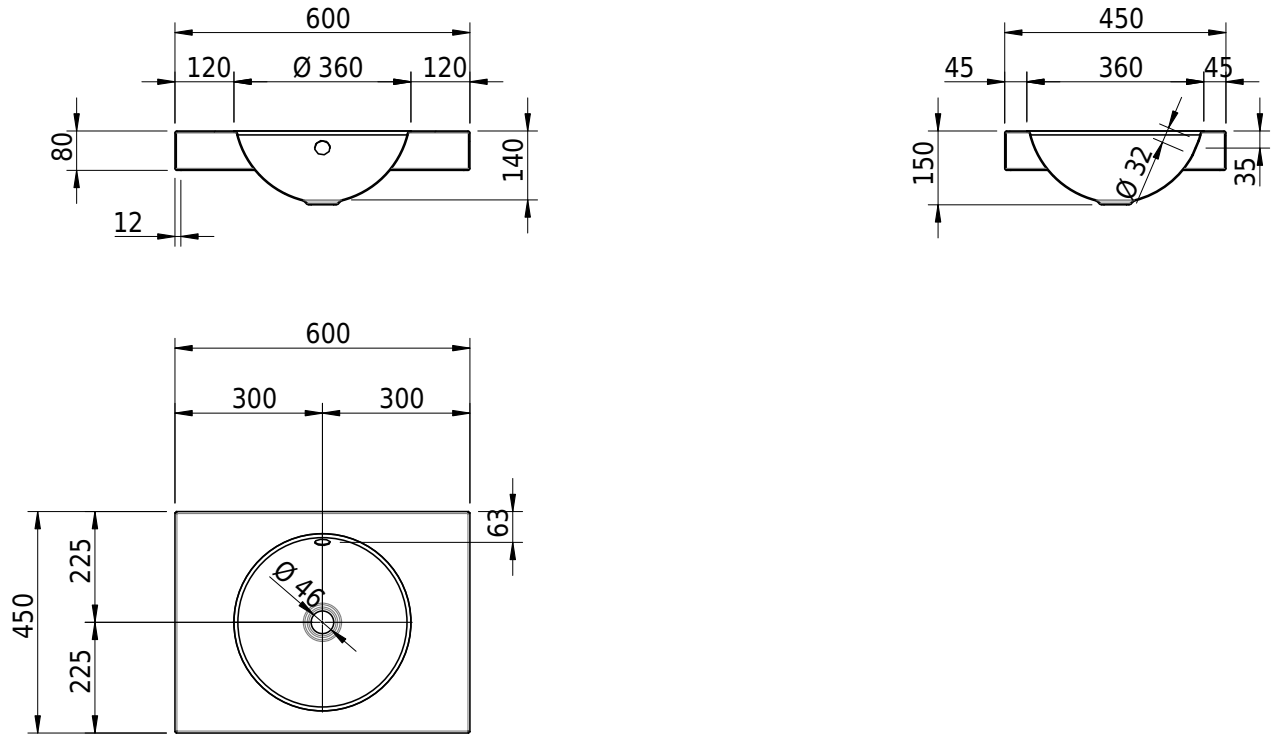

Massskizze

Schmidlin ORBIS Aufsatzbecken

60 x 45 x 8 cm

mit Überlauf, inkl. Befestigungszubehör, inkl. Überlaufgarnitur verchromt

Artikel-Nr.: 1667-0001

SGVSB-Nr.: 233449.242

Gewicht: 9 kg

Optionen