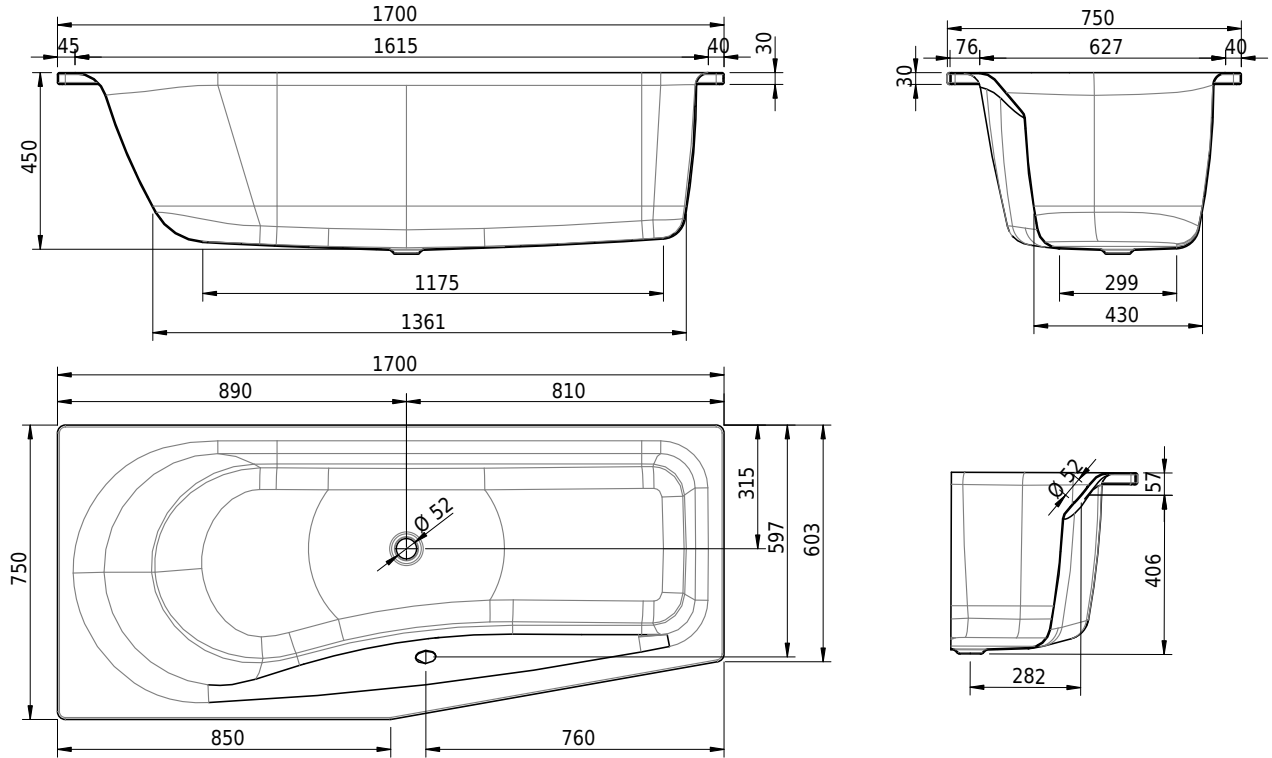

Massskizze

Schmidlin LUNA

170 x 75 / 60.00 x 45 cm

Randhöhe 30 mm

Artikel-Nr.: 1673-0001 SGVSB-Nr.: 111077 ST-Nr.: 1111642.100 Gewicht: 51 kg Nutzinhalt*: 158 l

Optionen

- Farbklasse: I,III,VI [FA0_ _ _]
- Mit Zargen [Z_ _ _]
- ANTIGLISS PRO
- GLASUR PLUS [OV01]
- Speziallänge -2/+5 cm (beidseitig von -1 bis +2,5cm)
- Griff SAFE (1 Stück) [GFT_02]
- Lochbohrung für Schmidlin TOUCH CONTROL [AT0001]
- Scharfkantige Ecke (Radius 5 mm) [EA_ _ 04]
- Geschnittene Ecke [EA_ _ 03]
- Abgerundete Ecke [EA_ _ 02]
- Einlaufgarnitur Schmidlin SPLASH [SP_ _]
- Schmidlin SOUNDBOX
- Spezialanfertigung

Whirlsysteme

- Schmidlin SPA [WS02]
- Schmidlin SILENT [WS04]

Zubehör

- Schmidlin Badewannen-Montagesystem (SIA 181)
- Schmidlin Badewannen-Montagesystem (SIA 181), mit Dichtband
- Schmidlin Vormauerungsband (SIA 181), Rolle zu 3 m
- Schmidlin Zargen-Montagewinkel (SIA 181), Satz (4 Stück)
- Zargengummiprofil

Ab- und Überlaufgarnituren

- Schmidlin SPRING 50
- Viega Multiplex