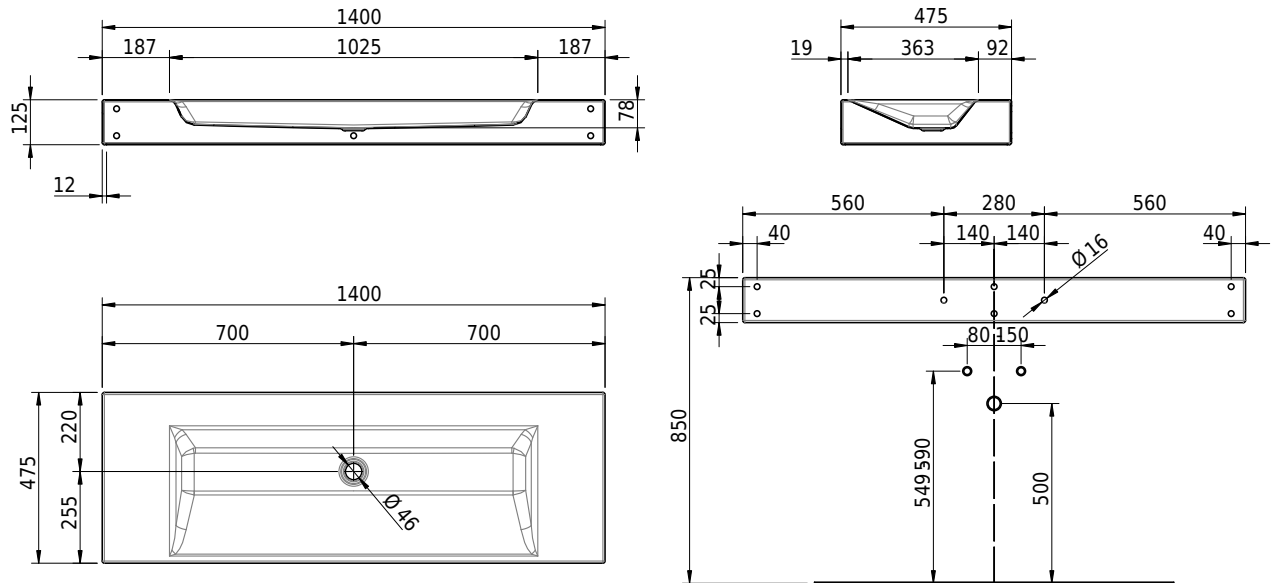

Massskizze

Schmidlin STUDIO Wandbecken

140 x 47.5 x 12.5 cm

ohne Überlauf, inkl. Befestigungszubehör

Artikel-Nr.: 1680-0001

SGVSB-Nr.: 217319.242

Gewicht: 19 kg

Optionen

- Farbklasse IV +: I,III,VI,V [FA0_ _ _]
- GLASUR PLUS [OV01]
- Lochbohrung für Schmidlin Seifenspender [SSP02]
- Schmidlin Kosmetiktuchspender [KTS_ _]
- Spezialanfertigung
- Lochbohrung für Steckdose [STP_ _]