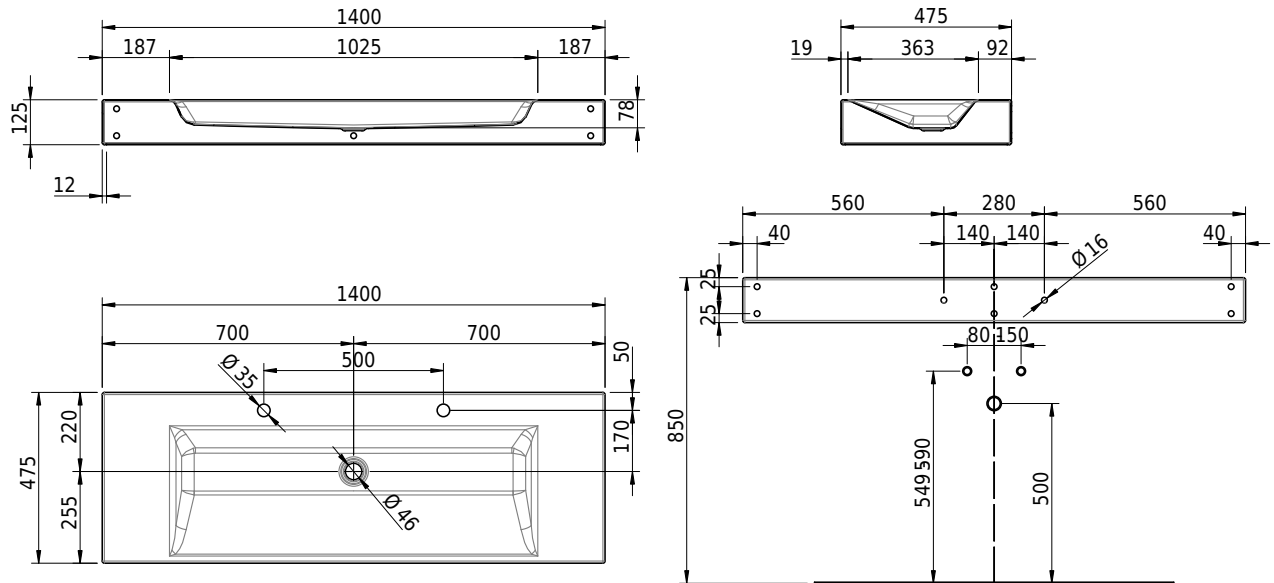

Massskizze

Schmidlin STUDIO Wandbecken

140 x 47.5 x 12.5 cm

ohne Überlauf, inkl. Befestigungszubehör

Artikel-Nr.: 1680-0002 SGVSB-Nr.: 217319.100.247 ST-Nr.: 3131814.100 Gewicht: 19 kg

Optionen

- Farbklasse IV +: I,III,VI,V [FA0_ _ _]
- GLASUR PLUS [OV01]
- Lochbohrung für Schmidlin Seifenspender [SSP02]
- Schmidlin Kosmetiktuchspender [KTS_ _]
- Spezialanfertigung
- Lochbohrung für Steckdose [STP_ _]

Zubehör

- Schmidlin Seifenspender
- Verstärkungsflansch für Armaturenmontage

Ab- und Überlaufgarnituren

- Schaftventil 1¼", inkl. Deckel verchromt, nicht verschliessbar
- Schmidlin Schaftventil 1 1/4", inkl. Deckel alpinweiss matt, emailliert, nicht verschliessbar
- Schmidlin Schaftventil 1 1/4", inkl. Deckel emailliert, nicht verschliessbar
- Schmidlin Schaftventil 1 1/4", inkl. Deckel emailliert, übrige Farben, nicht verschliessbar