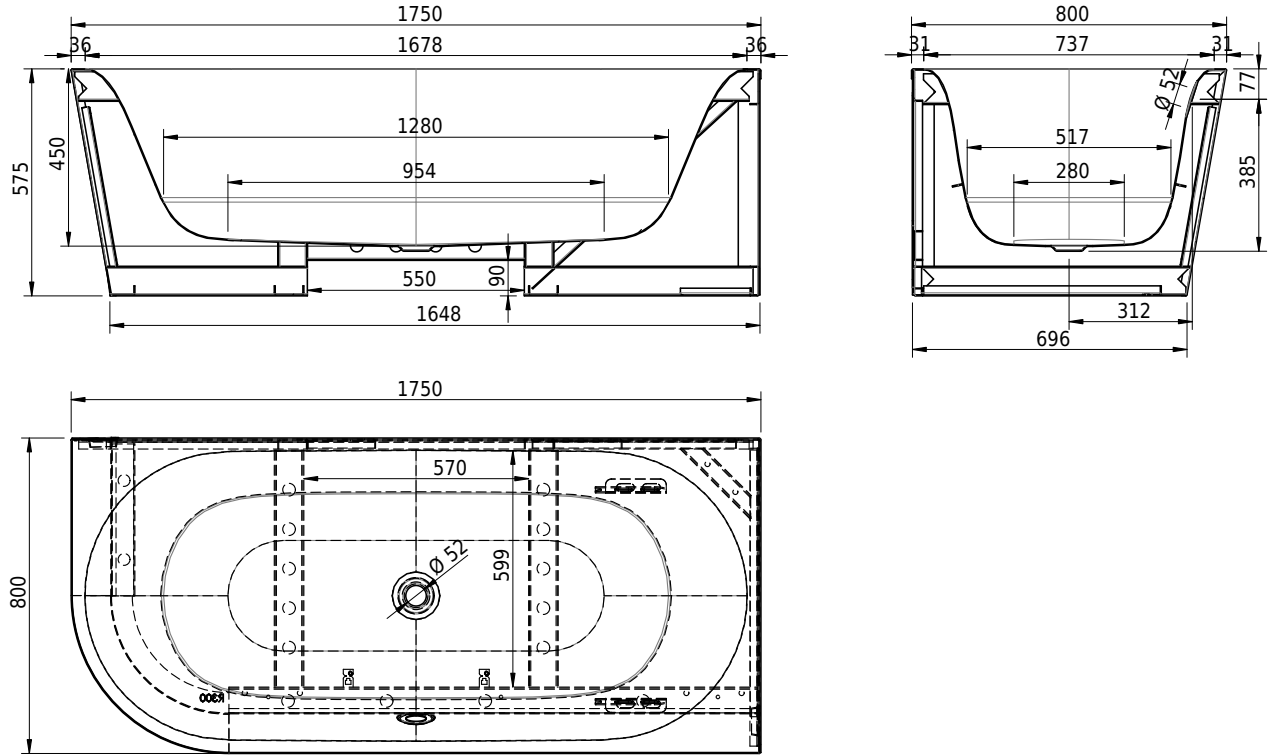

Massskizze

Schmidlin SELLA SHAPE RIGHT

175 x 80 x 45 cm

freistehend, mit nahtlos emaillierter konischer Schürze, inkl. Ab- und Überlaufgarnitur Multiplex, vormontiert, inkl. flexiblem Schlauch zum Anschluss der Ablaufgarnitur, Gesamthöhe 57.5 cm

Artikel-Nr.: 1683-0001 SGVSB-Nr.: 111304.100.901 ST-Nr.: 1144179.100 Gewicht: 95 kg Nutzinhalt*: 150 l

Optionen

- Farbklasse II +: I,III [FA0_ _]
- ANTIGLISS PRO
- GLASUR PLUS [OV01]
- Griff SAFE (1 Stück) [GFT_02]
- Einlaufgarnitur Schmidlin SPLASH [SP_ _]
- Schmidlin SOUNDBOX
- AQUAGRIP
- Schmidlin GreenSteel