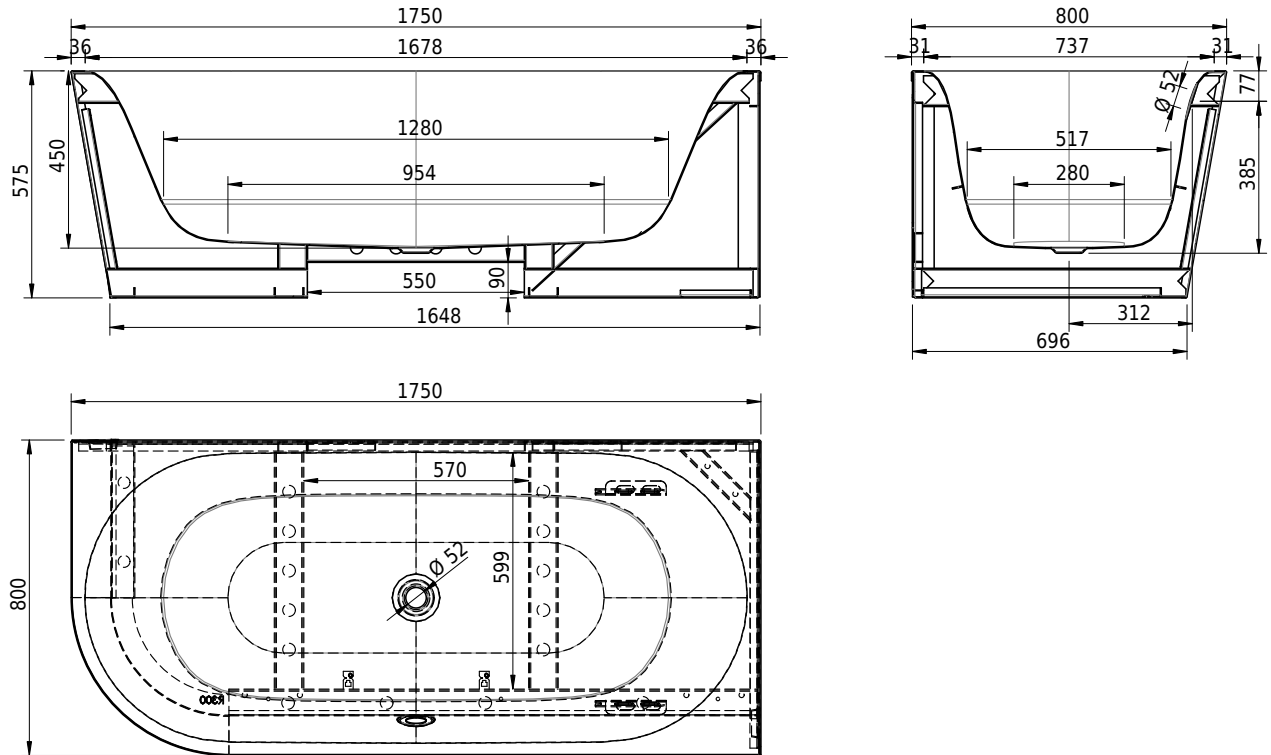

Massskizze

Schmidlin SELLA SHAPE RIGHT

175 x 80 x 45 cm

freistehend, mit nahtlos emaillierter konischer Schürze, inkl. Ab- und Überlaufgarnitur Multiplex, vormontiert, inkl. flexiblem Schlauch zum Anschluss der Ablaufgarnitur, Gesamthöhe 57.5 cm

Artikel-Nr.: 1683-0001 SGVSB-Nr.: 111304.100.901 ST-Nr.: 1144179.100 Gewicht: 95 kg Nutzinhalt*: 150 l

Optionen

- Farbklasse II +: I,III [FA0_ _]
- ANTIGLISS PRO
- GLASUR PLUS [OV01]
- Griff SAFE (1 Stück) [GFT_02]
- Einlaufgarnitur Schmidlin SPLASH [SP_ _]
- Schmidlin SOUNDBOX
- AQUAGRIP
- Schmidlin GreenSteel