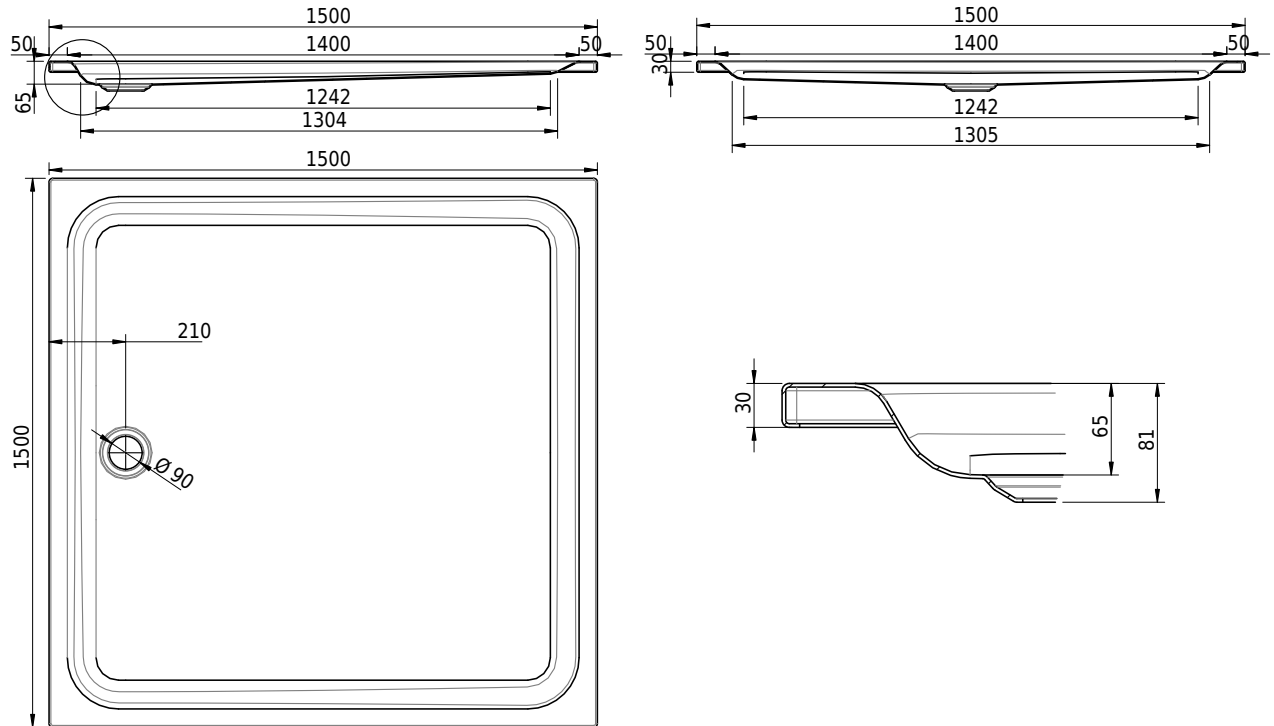

## Massskizze

**Schmidlin Duschwanne flach (6,5 cm)**

150 x 150 x 6.5 cm

Ablaufloch  $\varnothing$  90 mm

Artikel-Nr.: 1685-0001

SGVSB-Nr.: 141632

Gewicht: 48 kg

**Optionen**

- Farbklasse IV +: I,III,VI,V [FA0\_ \_ \_]
- Mit Zargen [Z\_ \_ \_ \_]
- ANTIGLISS PRO
- GLASUR PLUS [OV01]
- Speziallänge -2/+5 cm (beidseitig von -1 bis +2,5cm)
- Scharfkantige Ecke (Radius 5 mm) [EA\_ \_ 04]
- Geschnittene Ecke [EA\_ \_ 03]
- Abgerundete Ecke [EA\_ \_ 02]
- Schürze(n) 75 mm
- Schürze(n) 100 mm
- Schürze(n) Spezialhöhe

**Zubehör**

- Duschwannen-Fusset 4/6/8 (SIA 181), mit/ohne Dichtband
- Duschwannen-Montagerahmen BASIC (SIA 181)
- Montagesystem Schmidlin OMNIA (SIA 181)
- Schmidlin Zargen-Montagewinkel (SIA 181), Satz (4 Stück)
- Zargengummiprofil