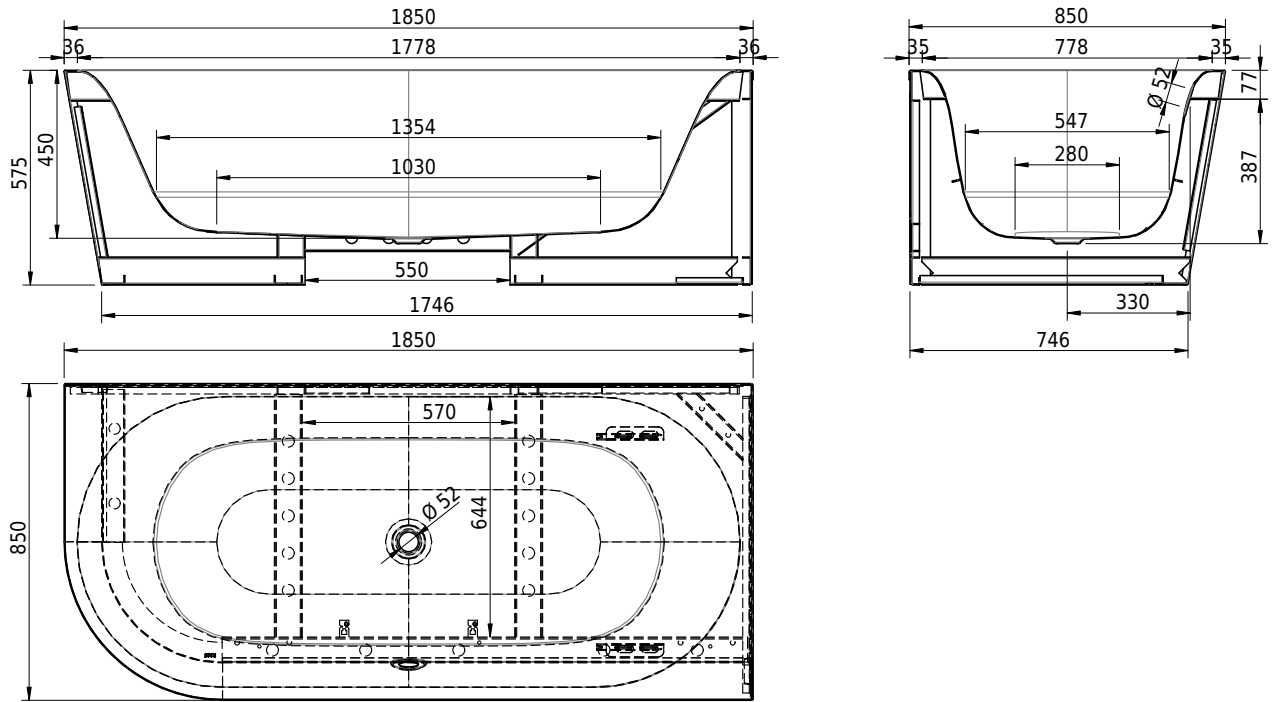

Massskizze

Schmidlin SELLA SHAPE RIGHT

185 x 85 x 45 cm

freistehend, mit nahtlos emaillierter konischer Schürze, inkl. Ab- und Überlaufgarnitur Multiplex, vormontiert, inkl. flexiblem Schlauch zum Anschluss der Ablaufgarnitur, Gesamthöhe 57.5 cm

Artikel-Nr.: 1687-0001 SGVSB-Nr.: 111305.100.901 ST-Nr.: 1144180.100 Gewicht: 105 kg Nutzinhalt*: 177 l

Optionen

- Farbklasse II +: I,III [FA0_ _]
- ANTIGLISS PRO
- GLASUR PLUS [OV01]
- Griff SAFE (1 Stück) [GFT_02]
- Lochbohrung für Schmidlin TOUCH CONTROL [AT0001]
- Einlaufgarnitur Schmidlin SPLASH [SP_ _]
- Schmidlin SOUNDBOX