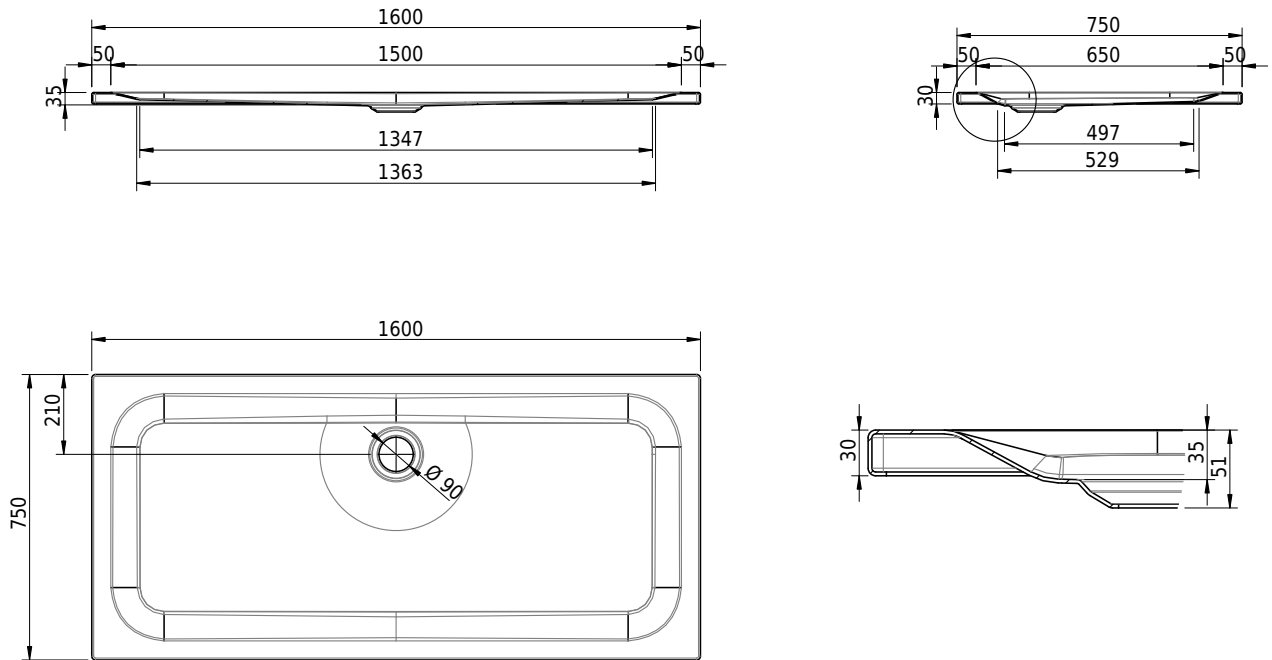

Massskizze

Schmidlin Duschwanne superflach (2,5 / 3,5 cm)

160 x 75 x 3.5 cm

Ablaufloch Ø 90 mm

Artikel-Nr.: 1688-0001 SGVSB-Nr.: 141604 ST-Nr.: 1311467.100 Gewicht: 33 kg

Optionen

- Farbklasse IV +: I,III,VI,V [FA0_ _ _]
- Mit Zargen [Z_ _ _ _]
- ANTIGLISS PRO
- GLASUR PLUS [OV01]
- Speziallänge -2/+5 cm (beidseitig von -1 bis +2,5cm)
- Scharfkantige Ecke (Radius 5 mm) [EA_ _ 04]
- Geschnittene Ecke [EA_ _ 03]
- Abgerundete Ecke [EA_ _ 02]
- Schürze(n) 50 mm
- Schürze(n) Spezialhöhe
- Spezialanfertigung

Zubehör

- Duschwannen-Fussset 4/6/8 (SIA 181), mit/ohne Dichtband
- Duschwannen-Montagerahmen BASIC (SIA 181)
- Montagesystem Schmidlin OMNIA (SIA 181)
- Schmidlin Zargen-Montagewinkel (SIA 181), Satz (4 Stück)
- Zargengummiprofil