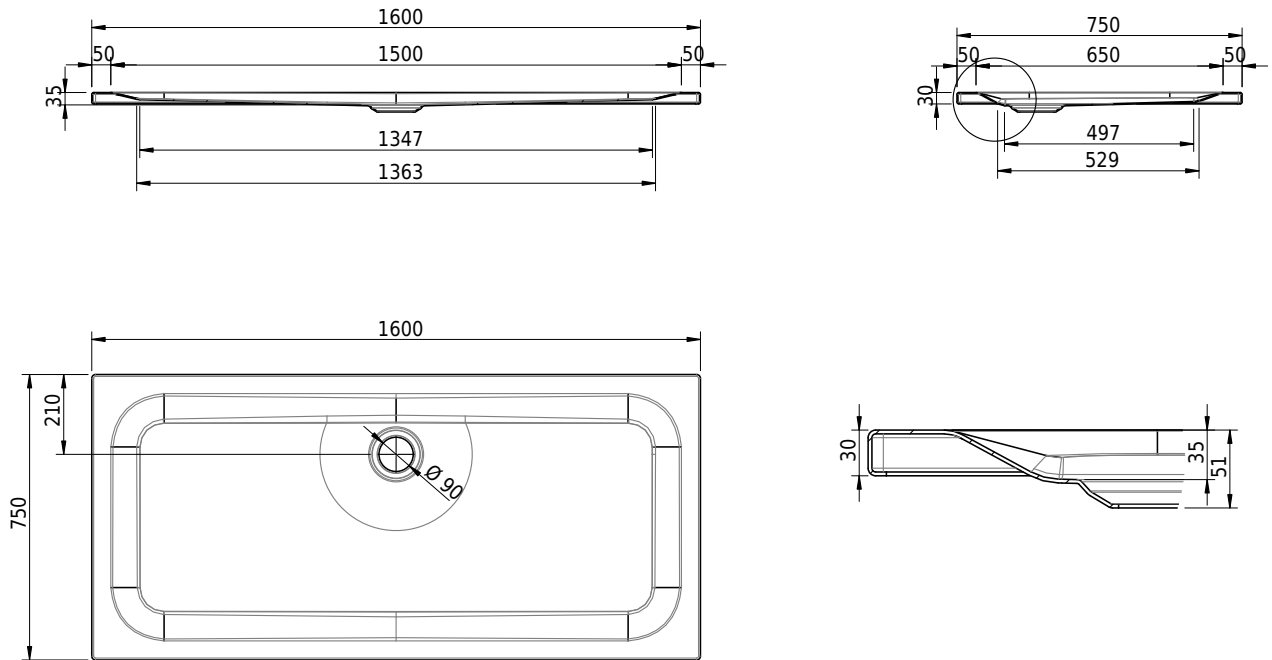

Massskizze

Schmidlin Duschwanne superflach (2,5 / 3,5 cm)

160 x 75 x 3.5 cm

Ablaufloch Ø 90 mm

Artikel-Nr.: 1688-0001 SGVSB-Nr.: 141604 ST-Nr.: 1311467.100 Gewicht: 33 kg

Optionen

- Farbklasse IV +: I,III,VI,V [FA0_ _ _]
- Mit Zargen [Z_ _ _ _]
- ANTIGLISS PRO
- GLASUR PLUS [OV01]
- Speziallänge -2/+5 cm (beidseitig von -1 bis +2,5cm)
- Scharfkantige Ecke (Radius 5 mm) [EA_ _ 04]
- Geschnittene Ecke [EA_ _ 03]
- Abgerundete Ecke [EA_ _ 02]
- Schürze(n) 50 mm
- Schürze(n) Spezialhöhe
- Spezialanfertigung

Zubehör

- Duschwannen-Fusset 4/6/8 (SIA 181), mit/ohne Dichtband
- Duschwannen-Montagerahmen BASIC (SIA 181)
- Montagesystem Schmidlin OMNIA (SIA 181)
- Schmidlin Zargen-Montagewinkel (SIA 181), Satz (4 Stück)
- Zargengummiprofil