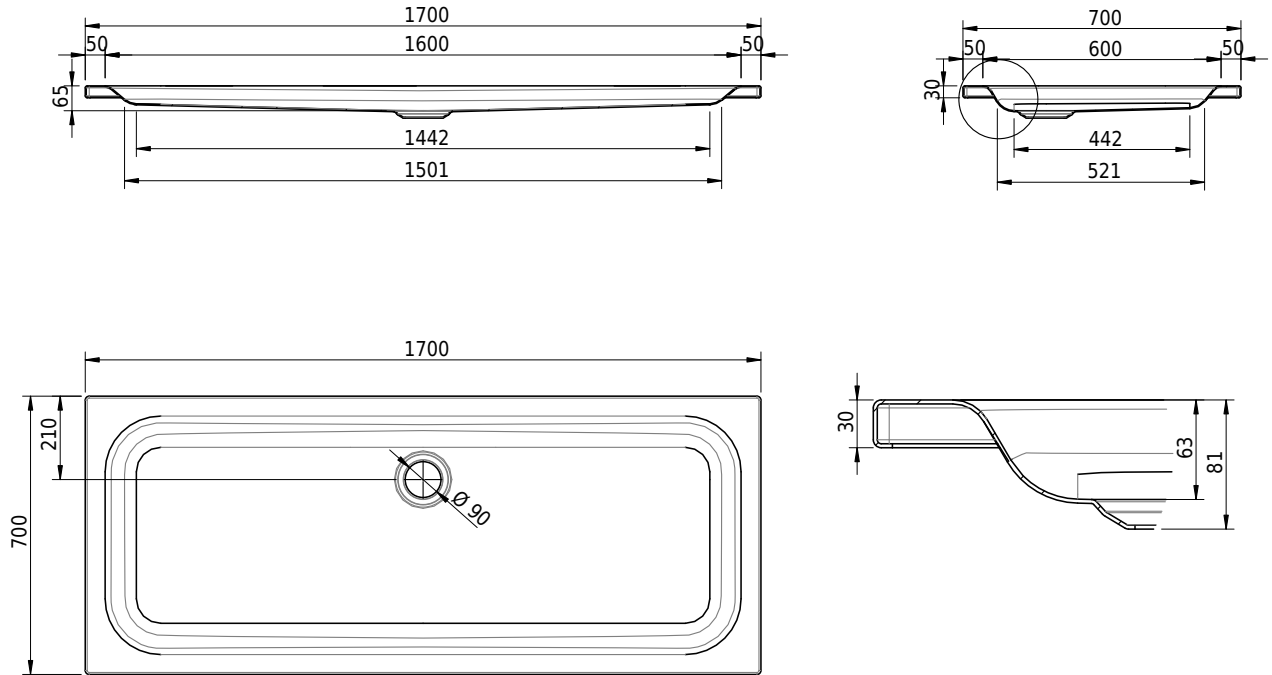

Massskizze

Schmidlin Duschwanne flach (6,5 cm)

170 x 70 x 6.5 cm

Ablaufloch \varnothing 90 mm

Artikel-Nr.: 1691-0001

SGVSB-Nr.: 141637

Gewicht: 30 kg

Optionen

- Farbklasse IV +: I,III,VI,V [FA0_ _ _]
- Mit Zargen [Z_ _ _ _]
- ANTIGLISS PRO
- GLASUR PLUS [OV01]
- Speziallänge -2/+5 cm (beidseitig von -1 bis +2,5cm)
- Scharfkantige Ecke (Radius 5 mm) [EA_ _ 04]
- Geschnittene Ecke [EA_ _ 03]
- Abgerundete Ecke [EA_ _ 02]
- Schürze(n) 75 mm
- Schürze(n) 100 mm
- Schürze(n) Spezialhöhe

Zubehör

- Duschwannen-Fussset 4/6/8 (SIA 181), mit/ohne Dichtband
- Duschwannen-Montagerahmen BASIC (SIA 181)
- Montagesystem Schmidlin OMNIA (SIA 181)
- Schmidlin Zargen-Montagewinkel (SIA 181), Satz (4 Stück)
- Zargengummiprofil