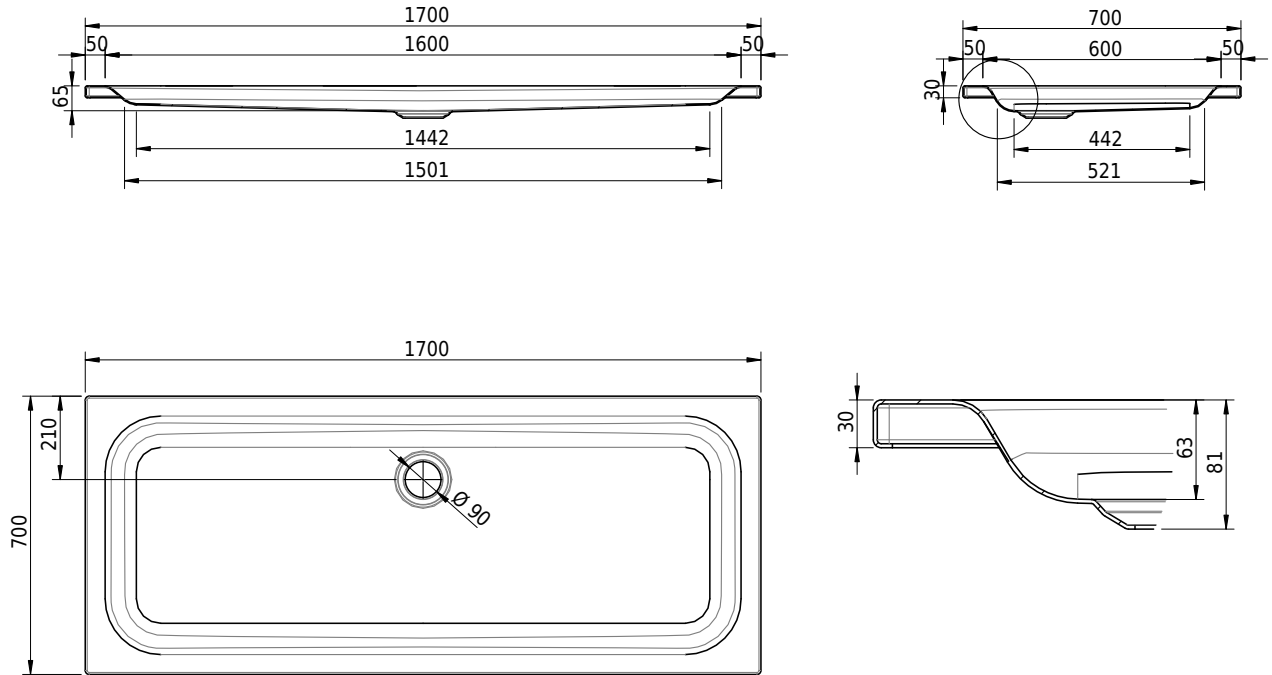

Massskizze

Schmidlin Duschwanne flach (6,5 cm)

170 x 70 x 6.5 cm

Ablaufloch \varnothing 90 mm

Artikel-Nr.: 1691-0001

SGVSB-Nr.: 141637

Gewicht: 30 kg

Optionen

- Farbklasse IV +: I,III,VI,V [FA0_ _]
- Mit Zargen [Z_ _ _]
- ANTIGLISS PRO
- GLASUR PLUS [OV01]
- Speziallänge -2/+5 cm (beidseitig von -1 bis +2,5cm)
- Scharfkantige Ecke (Radius 5 mm) [EA_ _ 04]
- Geschnittene Ecke [EA_ _ 03]
- Abgerundete Ecke [EA_ _ 02]
- Schürze(n) 75 mm
- Schürze(n) 100 mm
- Schürze(n) Spezialhöhe

Zubehör

- Duschwannen-Fussset 4/6/8 (SIA 181), mit/ohne Dichtband
- Duschwannen-Montagerahmen BASIC (SIA 181)
- Montagesystem Schmidlin OMNIA (SIA 181)
- Schmidlin Zargen-Montagewinkel (SIA 181), Satz (4 Stück)
- Zargengummiprofil