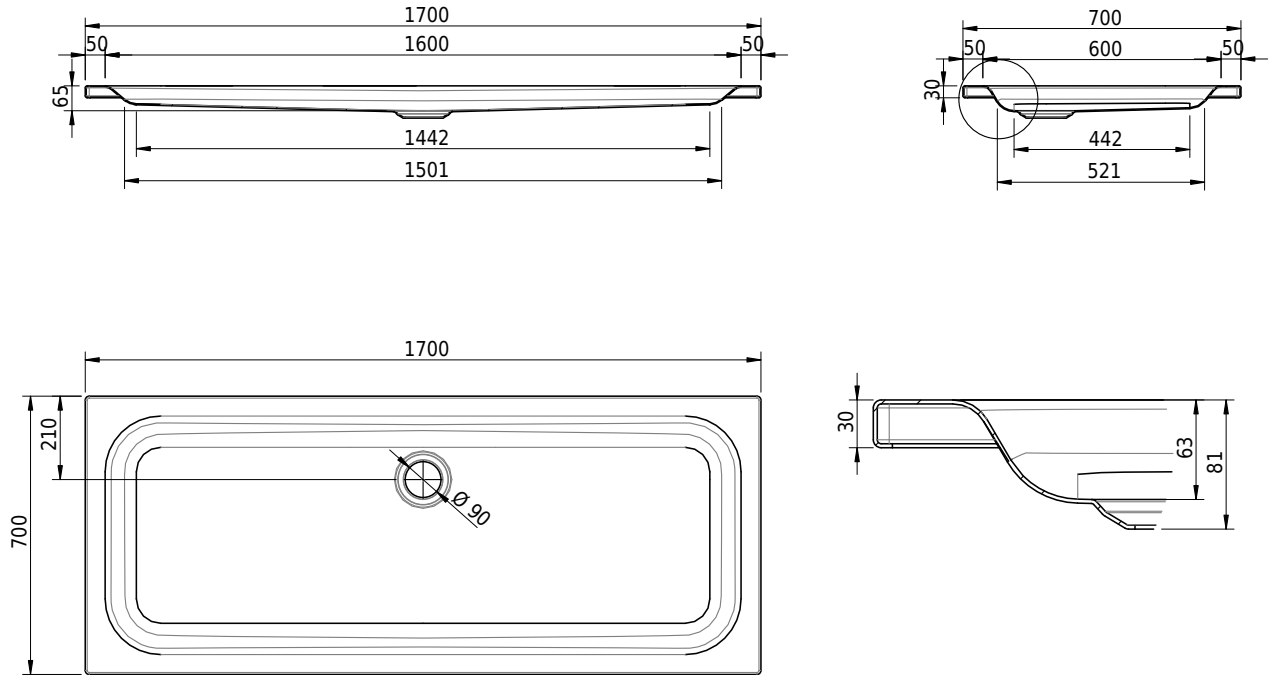

Massskizze

Schmidlin Duschwanne flach (6,5 cm)

170 x 70 x 6.5 cm

Ablaufloch \varnothing 90 mm

Artikel-Nr.: 1691-0001

SGVSB-Nr.: 141637

Gewicht: 30 kg

Optionen

- Farbklasse: I,II,III,IV,V [FA0_ _ _]
- Mit Zargen [Z_ _ _ _]
- ANTIGLISS PRO
- GLASUR PLUS [OV01]
- Speziallänge -2/+5 cm (beidseitig von -1 bis +2,5cm)
- Scharfkantige Ecke (Radius 5 mm) [EA_ _ 04]
- Geschnittene Ecke [EA_ _ 03]
- Abgerundete Ecke [EA_ _ 02]
- Schürze(n) 75 mm
- Schürze(n) 100 mm
- Schürze(n) Spezialhöhe

Zubehör

- Duschwannen-Fussset 4/6/8 (SIA 181), mit/ohne Dichtband
- Duschwannen-Montagerahmen BASIC (SIA 181)
- Montagesystem Schmidlin OMNIA (SIA 181)
- Schmidlin Zargen-Montagewinkel (SIA 181), Satz (4 Stück)
- Zargengummiprofil