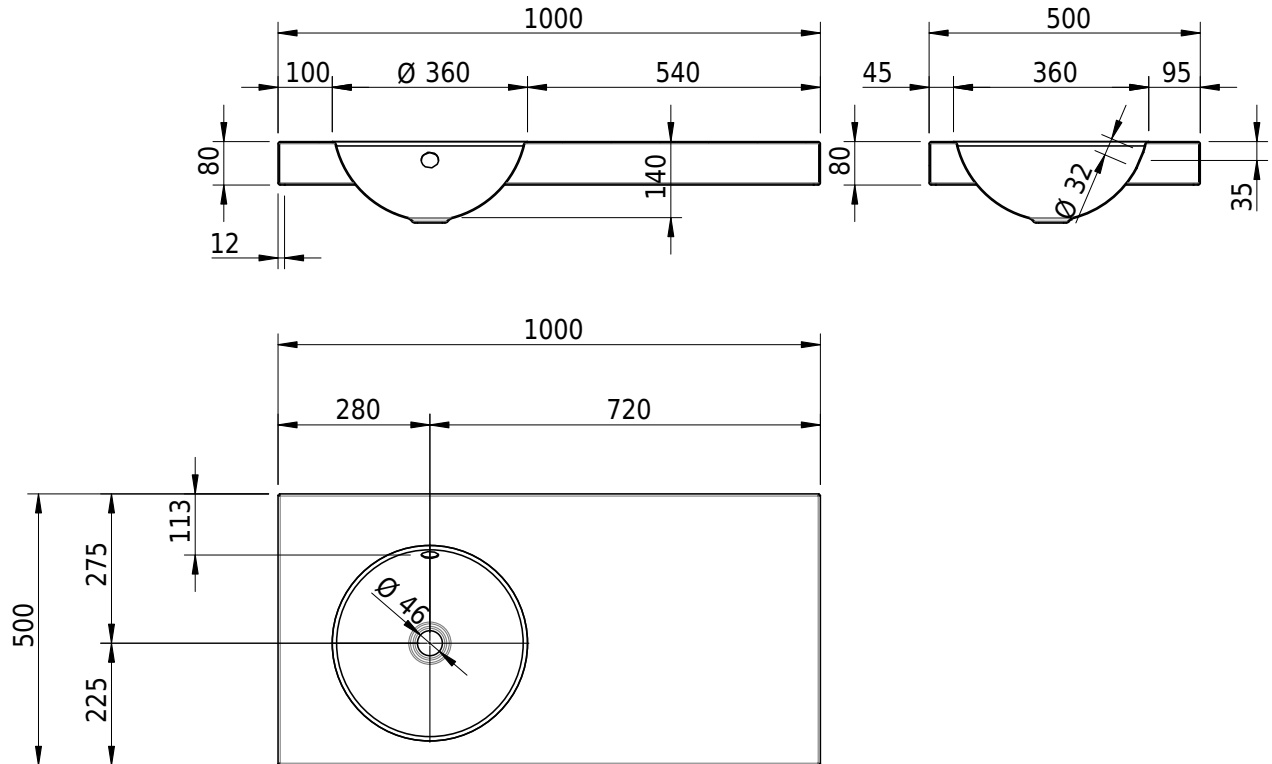

Massskizze

Schmidlin ORBIS Aufsatzbecken

100 x 50 x 8 cm

mit Überlauf, inkl. Befestigungszubehör, inkl. Überlaufgarnitur verchromt

Artikel-Nr.: 1692-0001

SGVSB-Nr.: 233404.242

Gewicht: 13 kg

Optionen

- Farbklasse IV +: I,III,VI,V [FA0_ _ _]
- Ohne Überlaufloch [UL0]
- GLASUR PLUS [OV01]
- Löcher für 3-Loch Armatur [WT_ALS01]
- Lochbohrung für Schmidlin Seifenspende [SSP02]
- Runde Lochbohrung nach Mass [WT_ALS02]
- Spezialanfertigung