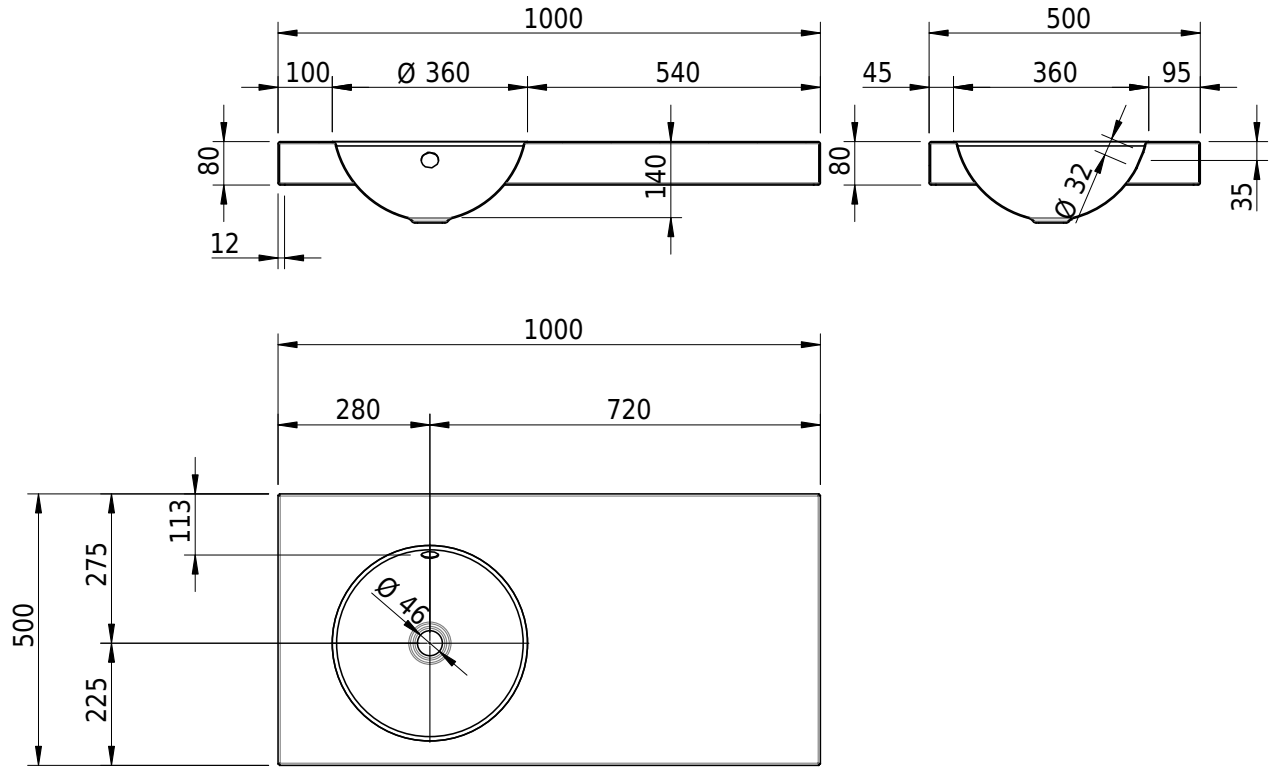

# Schmidlin ORBIS Aufsatzbecken

100 x 50 x 8 cm

mit Überlauf, inkl. Befestigungszubehör, inkl. Überlaufgarnitur verchromt

Artikel-Nr.: 1692-0001

SGVSB-Nr.: 233404.242

Gewicht: 13 kg