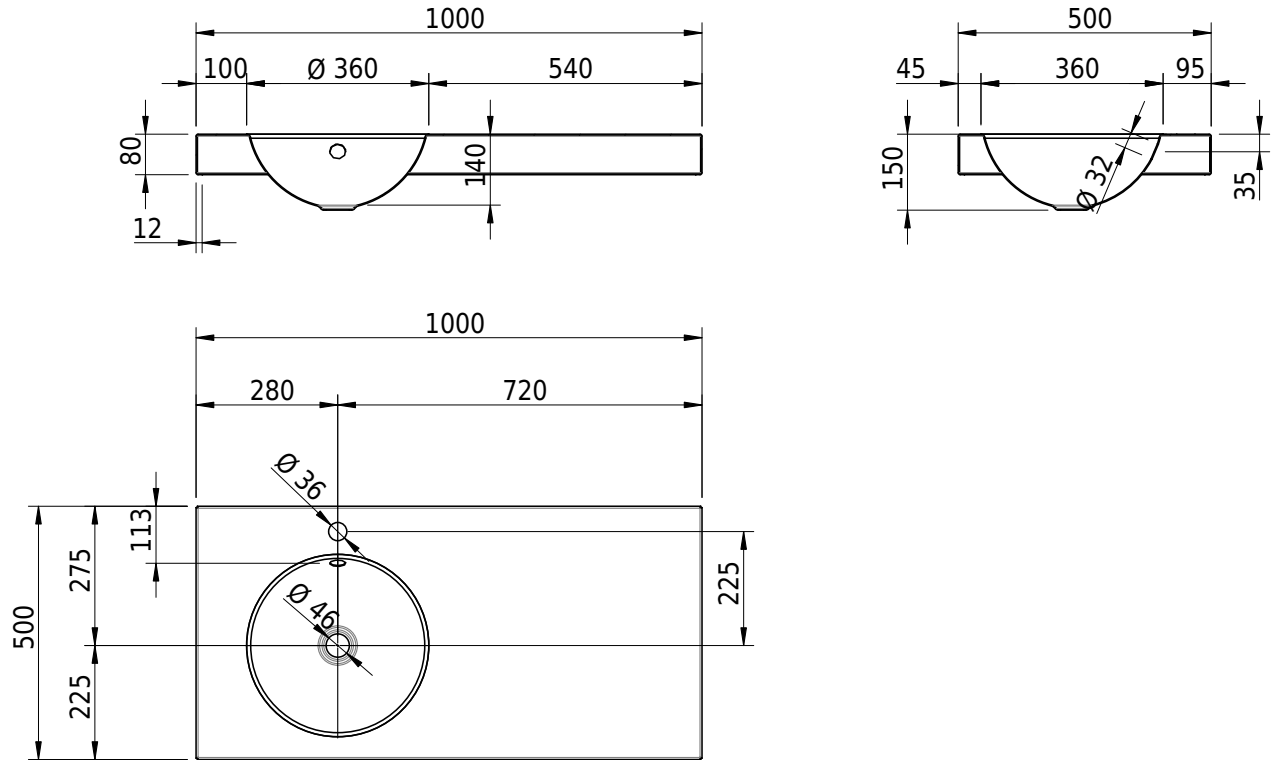

Massskizze

Schmidlin ORBIS Aufsatzbecken

100 x 50 x 8 cm

mit Überlauf, inkl. Befestigungszubehör, inkl. Überlaufgarnitur verchromt

Artikel-Nr.: 1692-0002

SGVSB-Nr.: 233404.100.241

Gewicht: 13 kg

Optionen

- Farbklasse IV +: I,III,VI,V [FA0_ _ _]
- Ohne Überlaufloch [UL0]
- GLASUR PLUS [OV01]
- Armaturenloch hinten rechts
- Löcher für 3-Loch Armatur [WT_ALS01]
- Lochbohrung für Schmidlin Seifenspender [SSP02]
- Runde Lochbohrung nach Mass [WT_ALS02]
- Spezialanfertigung