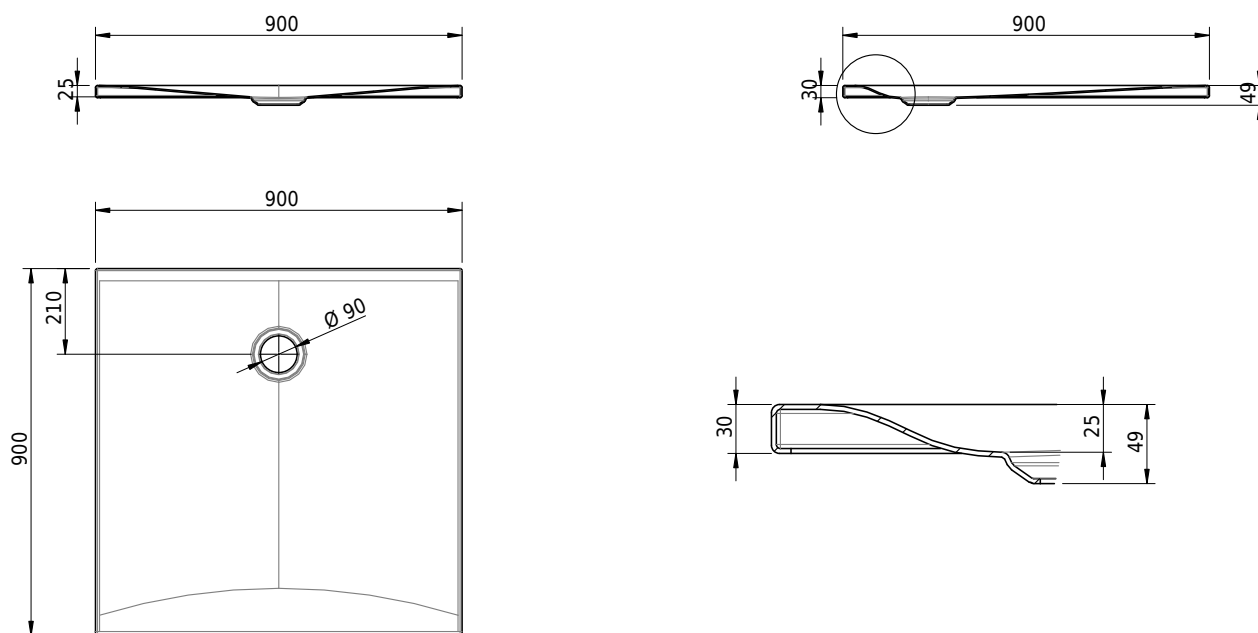

Massskizze

Schmidlin VIVA

90 x 90 x 2.5 cm

Ablaufloch \varnothing 90 mm, Eckradius 5 mm

Artikel-Nr.: 1694-0001

SGVSB-Nr.: 146337

ST-Nr.: 1311861.100

Gewicht: 27 kg