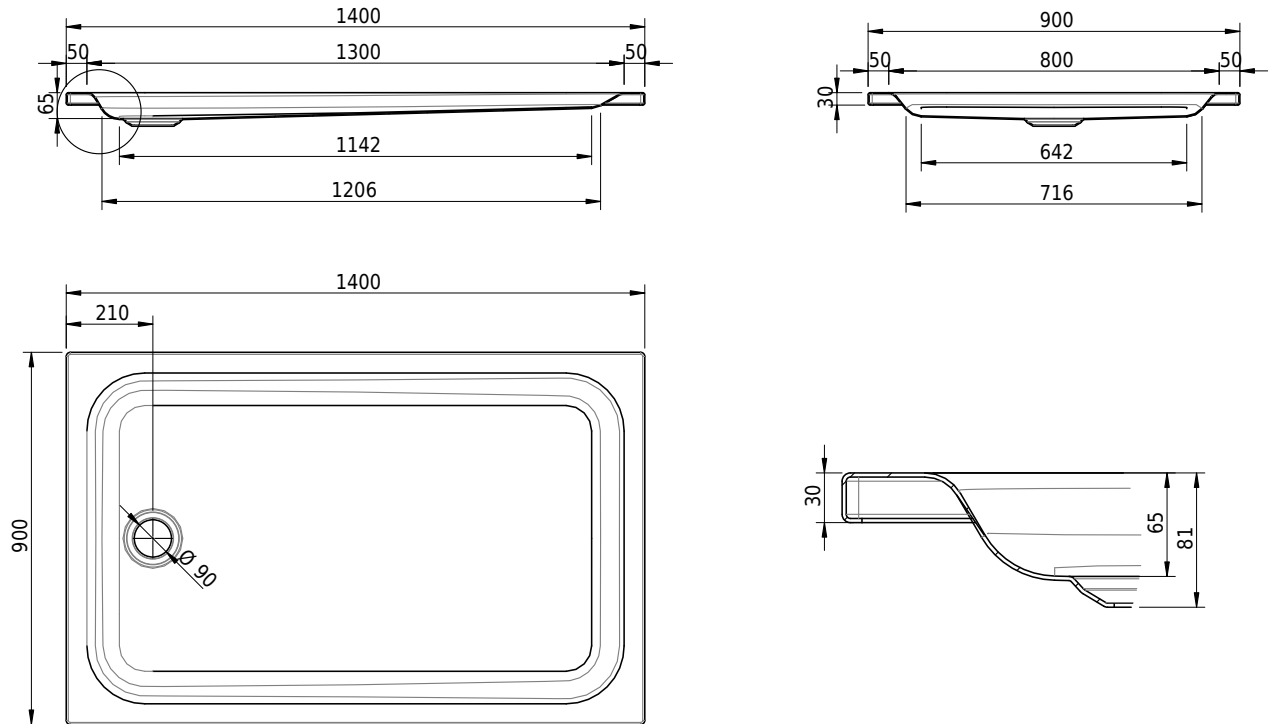

Massskizze

Schmidlin Duschwanne flach (6,5 cm)

140 x 90 x 6.5 cm

Ablaufloch \varnothing 90 mm

Artikel-Nr.: 1698-0001

SGVSB-Nr.: 141627

Gewicht: 35 kg

Optionen

- Farbklasse IV +: I,III,VI,V [FA0_ _ _]
- Mit Zargen [Z_ _ _ _]
- ANTIGLISS PRO
- GLASUR PLUS [OV01]
- Speziallänge -2/+5 cm (beidseitig von -1 bis +2,5cm)
- Scharfkantige Ecke (Radius 5 mm) [EA_ _ 04]
- Geschnittene Ecke [EA_ _ 03]
- Abgerundete Ecke [EA_ _ 02]
- Schürze(n) 75 mm
- Schürze(n) 100 mm
- Schürze(n) Spezialhöhe

Zubehör

- Duschwannen-Fusset 4/6/8 (SIA 181), mit/ohne Dichtband
- Duschwannen-Montagerahmen BASIC (SIA 181)
- Montagesystem Schmidlin OMNIA (SIA 181)
- Schmidlin Zargen-Montagewinkel (SIA 181), Satz (4 Stück)
- Zargengummiprofil