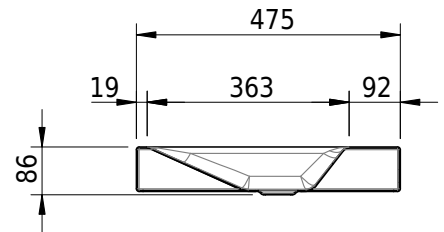

Massskizze

Schmidlin STUDIO Aufsatzbecken

60 x 47.5 x 8 cm

ohne Überlauf, inkl. Befestigungszubehör

Artikel-Nr.: 1703-0001

SGVSB-Nr.: 233326.242

Gewicht: 9 kg

Optionen

- Farbklasse IV +: I,III,VI,V [FA0_ _ _]
- GLASUR PLUS [OV01]
- Löcher für 3-Loch Armatur [WT_ALS01]
- Lochbohrung für Schmidlin Seifenspender [SSP02]
- Runde Lochbohrung nach Mass [WT_ALS02]
- Spezialanfertigung
- Schmidlin GreenSteel