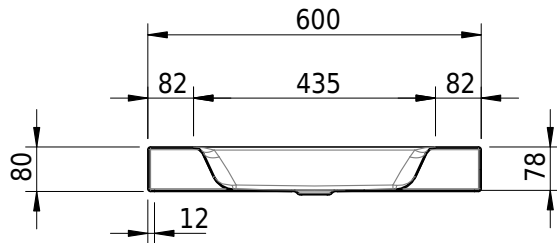

Massskizze

Schmidlin STUDIO Aufsatzbecken

60 x 47.5 x 8 cm

ohne Überlauf, inkl. Befestigungszubehör

Artikel-Nr.: 1703-0001

SGVSB-Nr.: 233326.242

Gewicht: 9 kg

Optionen

- Farbklasse IV +: I,III,VI,V [FA0_ _ _]
- GLASUR PLUS [OV01]
- Löcher für 3-Loch Armatur [WT_ALS01]
- Lochbohrung für Schmidlin Seifenspender [SSP02]
- Runde Lochbohrung nach Mass [WT_ALS02]
- Spezialanfertigung
- Schmidlin GreenSteel