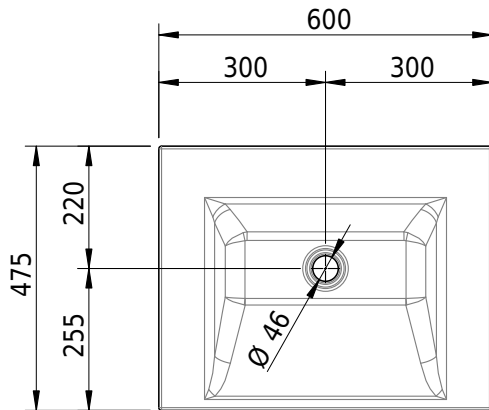

Massskizze

Schmidlin STUDIO Aufsatzbecken

60 x 47.5 x 8 cm

ohne Überlauf, inkl. Befestigungszubehör

Artikel-Nr.: 1703-0001

SGVSB-Nr.: 233326.242

Gewicht: 9 kg

Optionen

- Farbklasse IV +: I,III,VI,V [FA0_ _ _]
- GLASUR PLUS [OV01]
- Löcher für 3-Loch Armatur [WT_ALS01]
- Lochbohrung für Schmidlin Seifenspender [SSP02]
- Runde Lochbohrung nach Mass [WT_ALS02]
- Spezialanfertigung
- Schmidlin GreenSteel