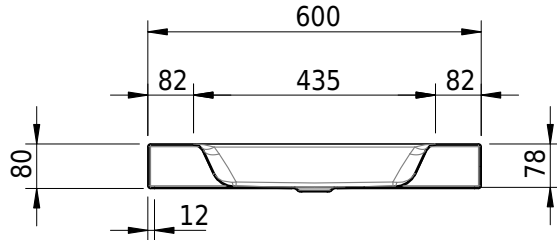

Massskizze

Schmidlin STUDIO Aufsatzbecken

60 x 47.5 x 8 cm

ohne Überlauf, inkl. Befestigungszubehör

Artikel-Nr.: 1703-0002

SGVSB-Nr.: 233326.100.241

Gewicht: 9 kg

Optionen

- Farbklasse IV +: I,III,VI,V [FA0_ _ _]
- GLASUR PLUS [OV01]
- Löcher für 3-Loch Armatur [WT_ALS01]
- Lochbohrung für Schmidlin Seifenspender [SSP02]
- Runde Lochbohrung nach Mass [WT_ALS02]
- Spezialanfertigung
- Schmidlin GreenSteel