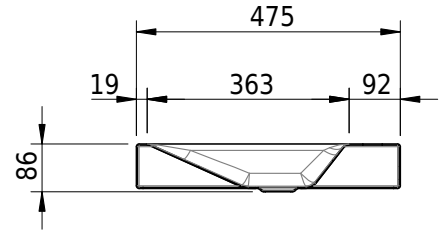

Massskizze

Schmidlin STUDIO Aufsatzbecken

60 x 47.5 x 8 cm

ohne Überlauf, inkl. Befestigungszubehör

Artikel-Nr.: 1703-0002

SGVSB-Nr.: 233326.100.241

Gewicht: 9 kg

Optionen

- Farbklasse IV +: I,III,VI,V [FA0_ _ _]
- GLASUR PLUS [OV01]
- Löcher für 3-Loch Armatur [WT_ALS01]
- Lochbohrung für Schmidlin Seifenspender [SSP02]
- Runde Lochbohrung nach Mass [WT_ALS02]
- Spezialanfertigung
- Schmidlin GreenSteel