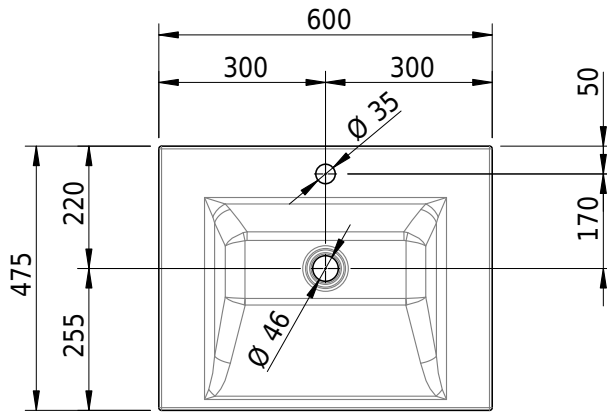

Massskizze

Schmidlin STUDIO Aufsatzbecken

60 x 47.5 x 8 cm

ohne Überlauf, inkl. Befestigungszubehör

Artikel-Nr.: 1703-0002

SGVSB-Nr.: 233326.100.241

Gewicht: 9 kg

Optionen

- Farbklasse IV +: I,III,VI,V [FA0_ _ _]
- GLASUR PLUS [OV01]
- Löcher für 3-Loch Armatur [WT_ALS01]
- Lochbohrung für Schmidlin Seifenspender [SSP02]
- Runde Lochbohrung nach Mass [WT_ALS02]
- Spezialanfertigung
- Schmidlin GreenSteel