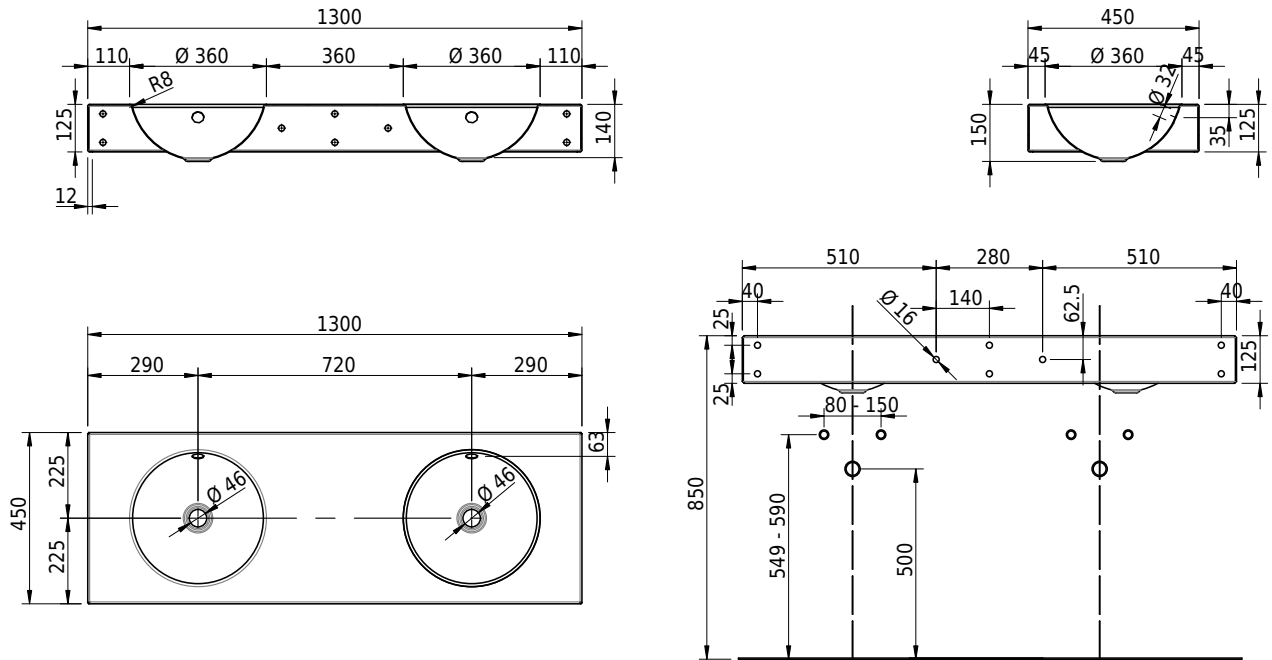

Massskizze

Schmidlin ORBIS Wandbecken

130 x 45 x 12.5 cm

mit Überlauf, inkl. Befestigungzubehör, inkl. Überlaufgarnitur verchromt

Artikel-Nr.: 1705-0001

SGVSB-Nr.: 217353.242

Gewicht: 18 kg

Optionen

- Farbklasse IV +: I,III,VI,V [FA0_ _ _]
- Ohne Überlaufloch [UL0]
- GLASUR PLUS [OV01]
- Lochbohrung für Schmidlin Seifenspender [SSP02]
- Schmidlin Kosmetiktuchspender [KTS_ _]
- Spezialanfertigung
- Lochbohrung für Steckdose [STP_ _]