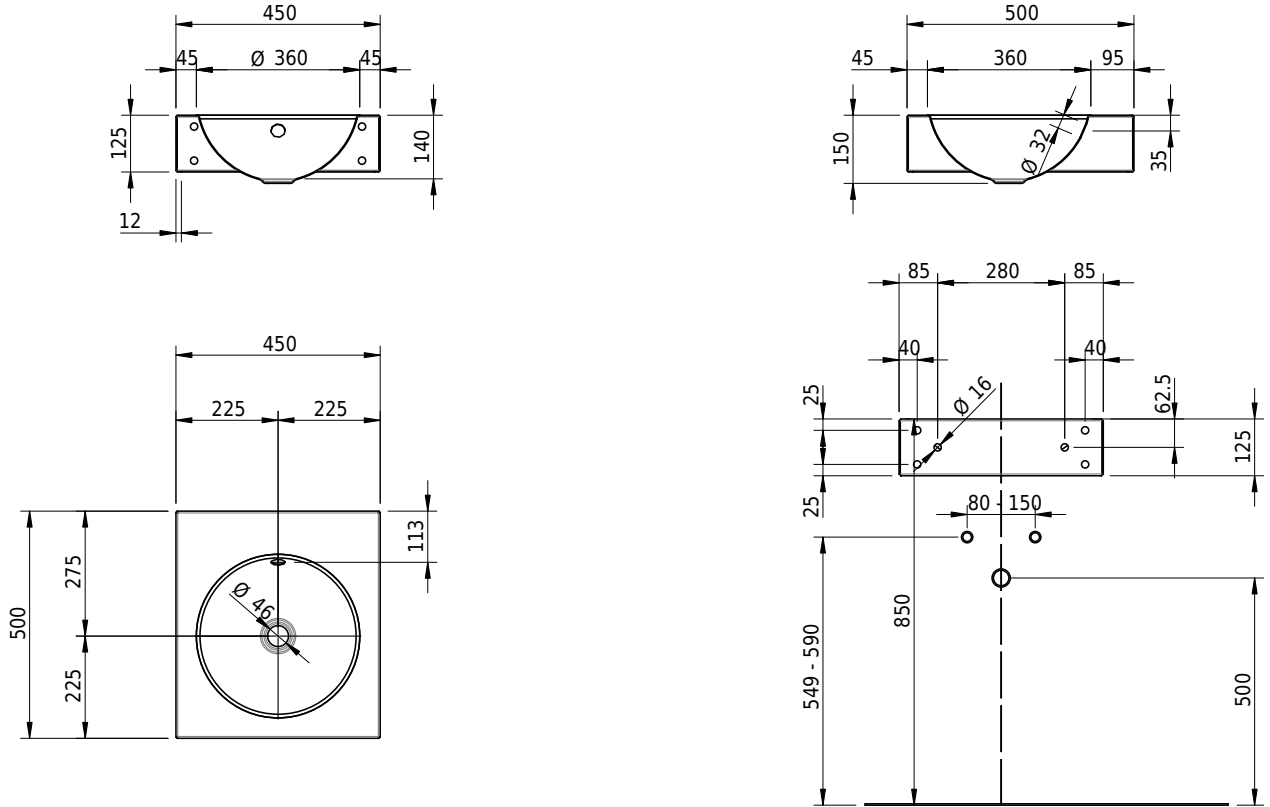

Massskizze

Schmidlin ORBIS Wandbecken

45 x 50 x 12.5 cm

mit Überlauf, inkl. Befestigungszubehör, inkl. Überlaufgarnitur verchromt

Artikel-Nr.: 1707-0001

SGVSB-Nr.: 217339.242

Gewicht: 8 kg

Optionen

- Farbklasse IV +: I,III,VI,V [FA0_ _ _]
- Ohne Überlaufloch [UL0]
- GLASUR PLUS [OV01]
- Armaturenloch hinten rechts
- Löcher für 3-Loch Armatur [WT_ALS01]
- Lochbohrung für Schmidlin Seifenspender [SSP02]
- Runde Lochbohrung nach Mass [WT_ALS02]
- Spezialanfertigung
- Lochbohrung für Steckdose [STP_ _]