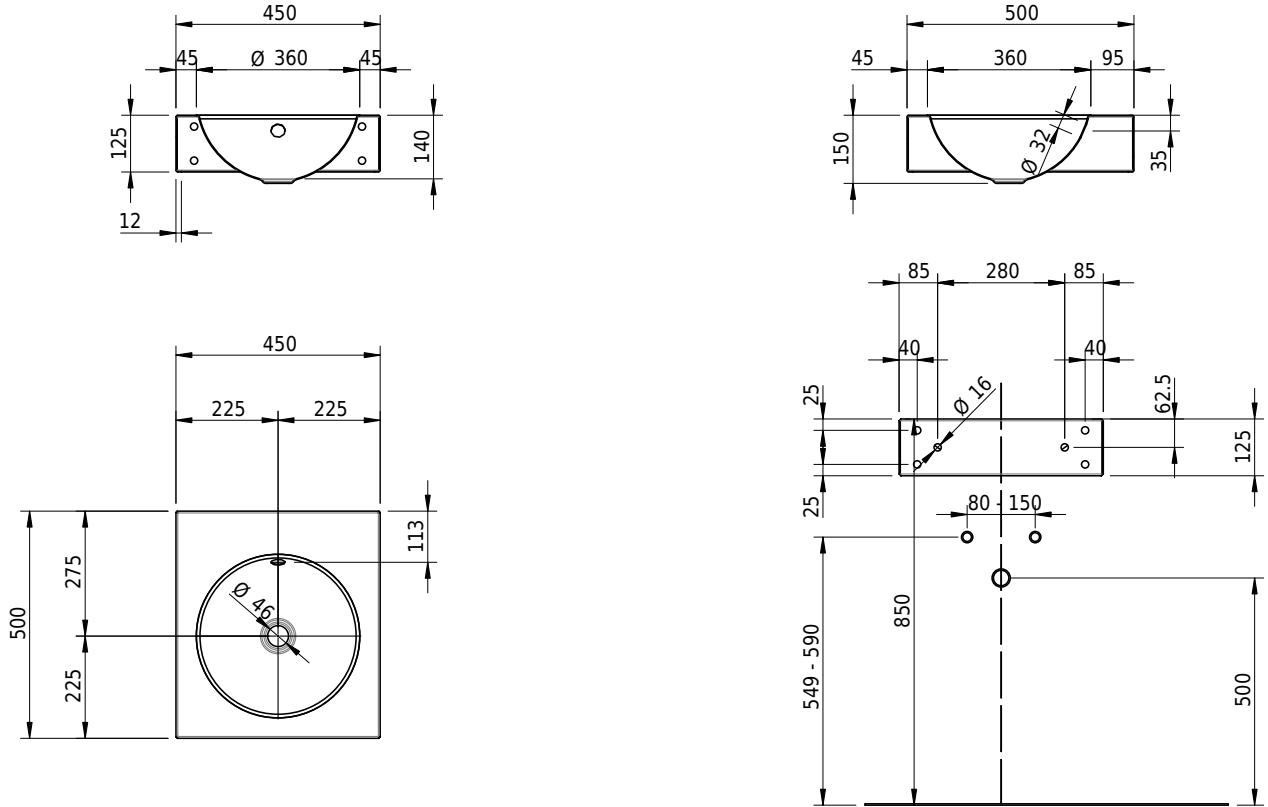

# Schmidlin ORBIS Wandbecken

45 x 50 x 12.5 cm

mit Überlauf, inkl. Befestigungszubehör, inkl. Überlaufgarnitur verchromt

Artikel-Nr.: 1707-0001

SGVSB-Nr.: 217339.242

Gewicht: 8 kg