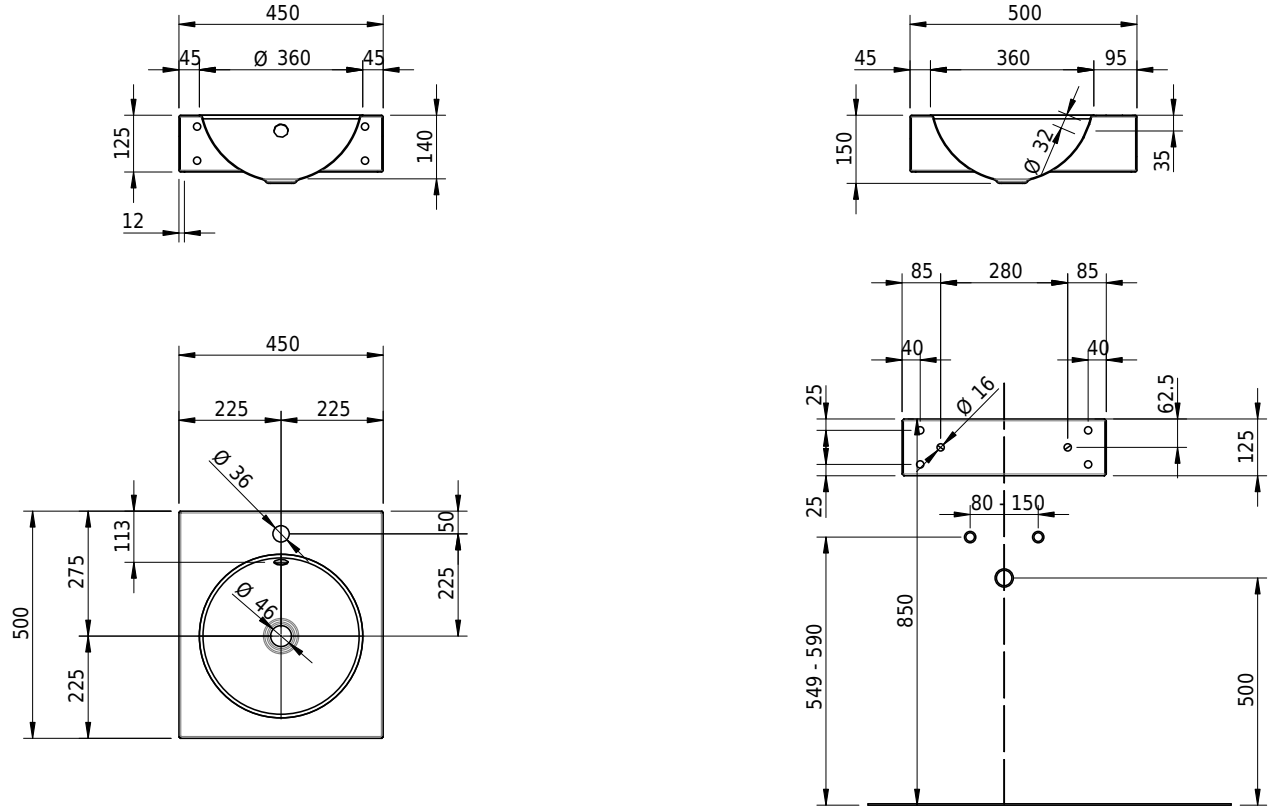

# Schmidlin ORBIS Wandbecken

45 x 50 x 12.5 cm

mit Überlauf, inkl. Befestigungzubehör, inkl. Überlaufgarnitur verchromt

Artikel-Nr.: 1707-0002

SGVSB-Nr.: 217339.100.241

Gewicht: 8 kg