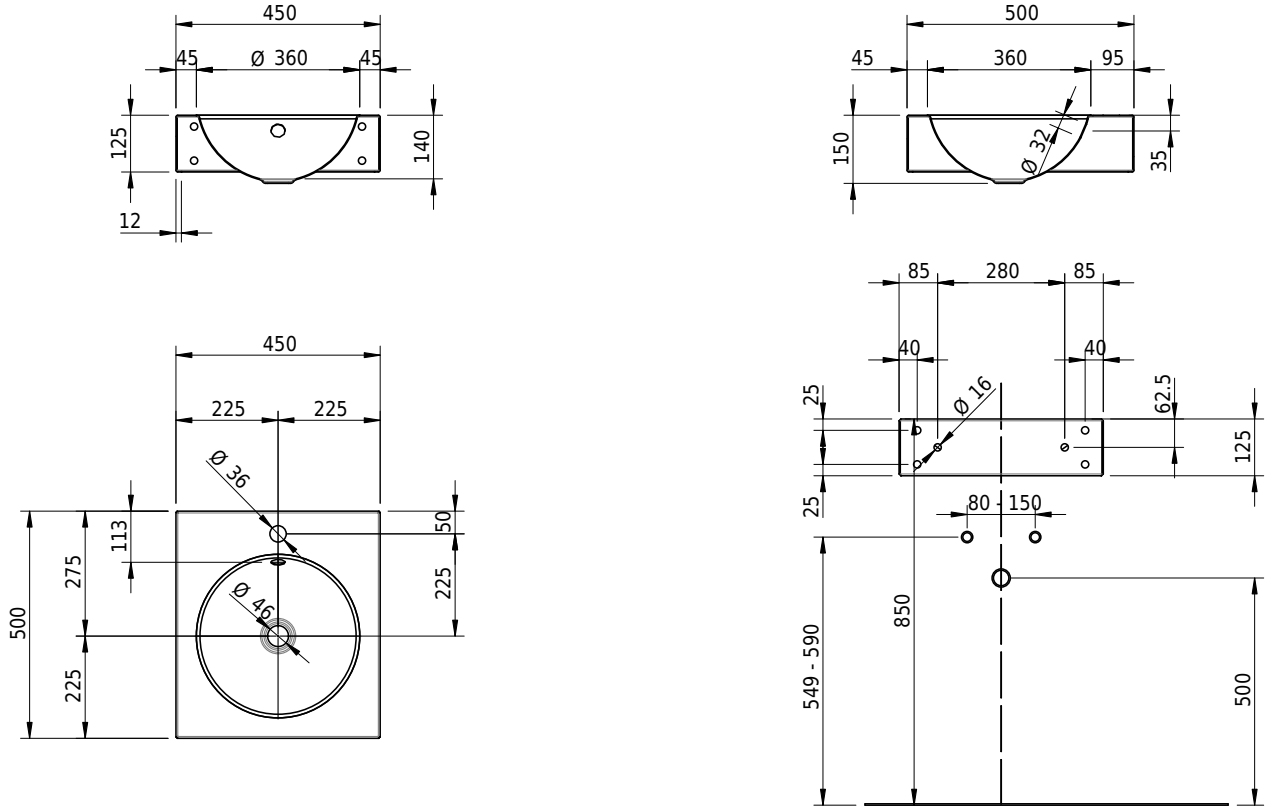

Massskizze

Schmidlin ORBIS Wandbecken

45 x 50 x 12.5 cm

mit Überlauf, inkl. Befestigungszubehör, inkl. Überlaufgarnitur verchromt

Artikel-Nr.: 1707-0002

SGVSB-Nr.: 217339.100.241

Gewicht: 8 kg

Optionen

- Farbklasse IV +: I,III,VI,V [FA0_ _ _]
- Ohne Überlaufloch [UL0]
- GLASUR PLUS [OV01]
- Armaturenloch hinten rechts
- Löcher für 3-Loch Armatur [WT_ALS01]
- Lochbohrung für Schmidlin Seifenspender [SSP02]
- Runde Lochbohrung nach Mass [WT_ALS02]
- Schmidlin Kosmetiktuchspender [KTS_ _]
- Spezialanfertigung
- Lochbohrung für Steckdose [STP_ _]