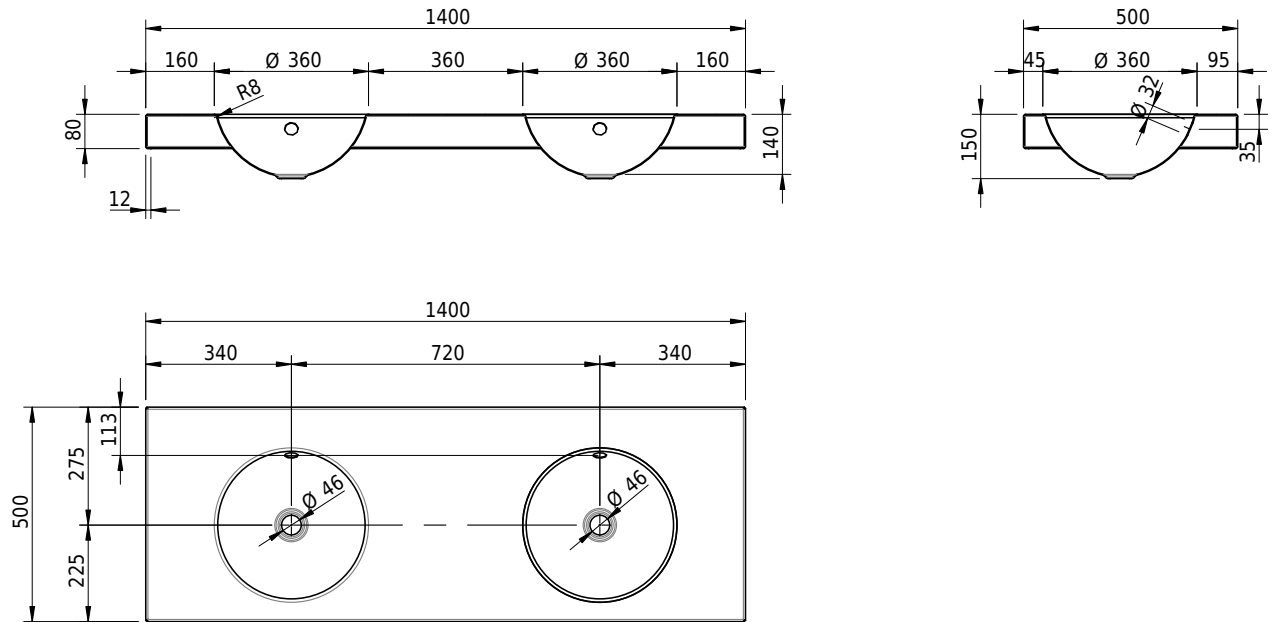

Massskizze

Schmidlin ORBIS Aufsatzbecken

140 x 50 x 8 cm

mit Überlauf, inkl. Befestigungszubehör, inkl. Überlaufgarnitur verchromt

Artikel-Nr.: 1712-0001

SGVSB-Nr.: 233407.242

Gewicht: 18 kg

Optionen

- Farbklasse IV +: I,III,VI,V [FA0_ _ _]
- Ohne Überlaufloch [UL0]
- GLASUR PLUS [OV01]
- Lochbohrung für Schmidlin Seifenspender [SSP02]
- Spezialanfertigung

Zubehör

- Schmidlin Seifenspender

Ab- und Überlaufgarnituren