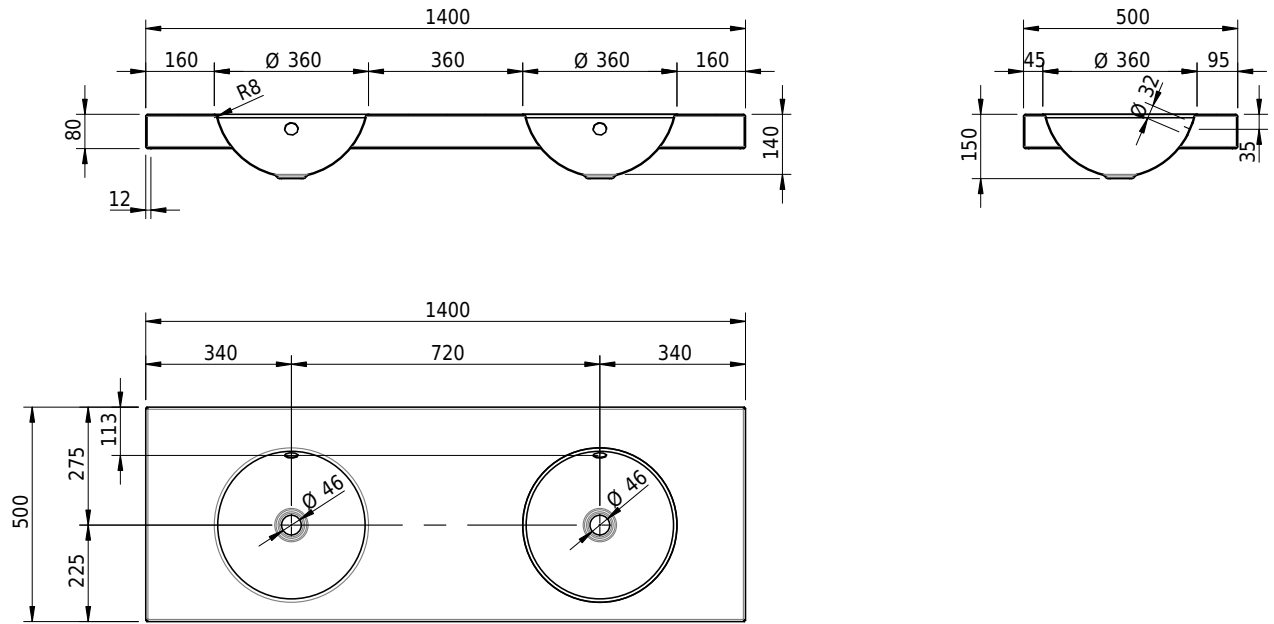

Massskizze

Schmidlin ORBIS Aufsatzbecken

140 x 50 x 8 cm

mit Überlauf, inkl. Befestigungszubehör, inkl. Überlaufgarnitur verchromt

Artikel-Nr.: 1712-0001

SGVSB-Nr.: 233407.242

Gewicht: 18 kg

Optionen

- Farbklasse IV +: I,III,VI,V [FA0_ _ _]
- Ohne Überlaufloch [UL0]
- GLASUR PLUS [OV01]
- Lochbohrung für Schmidlin Seifenspender [SSP02]
- Spezialanfertigung

Zubehör

- Schmidlin Seifenspender

Ab- und Überlaufgarnituren