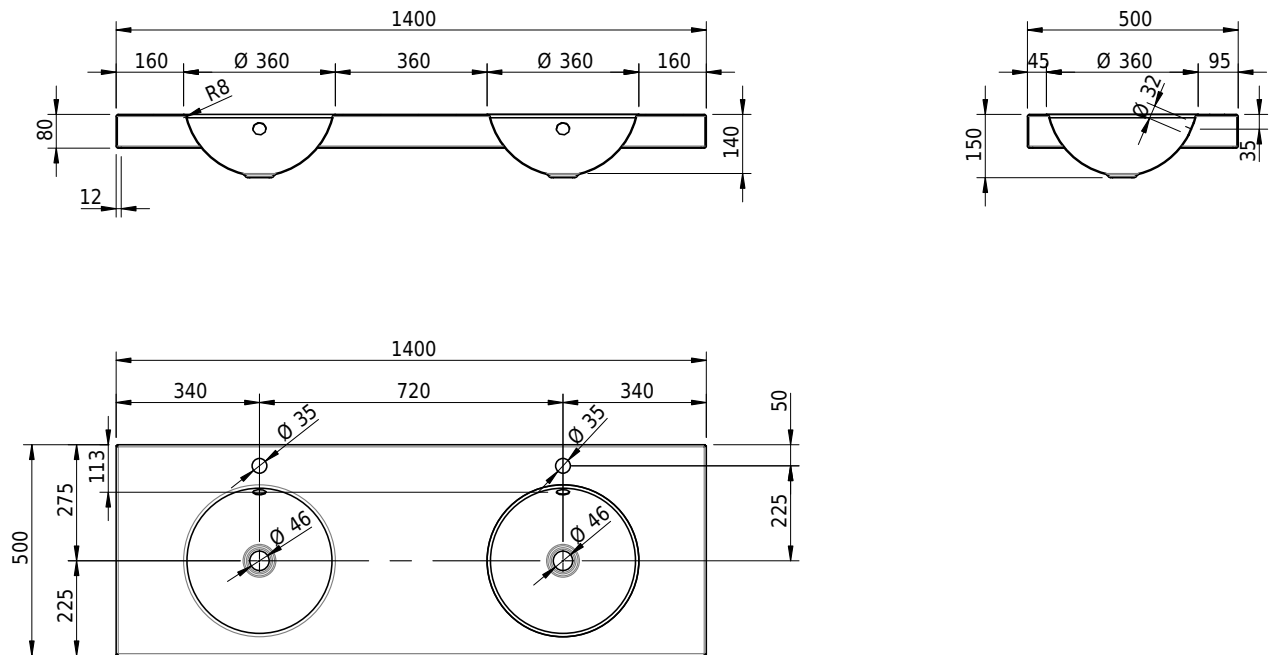

Massskizze

Schmidlin ORBIS Aufsatzbecken

140 x 50 x 8 cm

mit Überlauf, inkl. Befestigungszubehör, inkl. Überlaufgarnitur verchromt

Artikel-Nr.: 1712-0002

SGVSB-Nr.: 233407.100.247

Gewicht: 18 kg

Optionen

- Farbklasse IV +/- I,III,VI,V [FA0_ _ _]
- Ohne Überlaufloch [UL0]
- GLASUR PLUS [OV01]
- Lochbohrung für Schmidlin Seifenspender [SSP02]
- Spezialanfertigung

Zubehör

- Schmidlin Seifenspender
- Verstärkungsflansch für Armaturenmontage