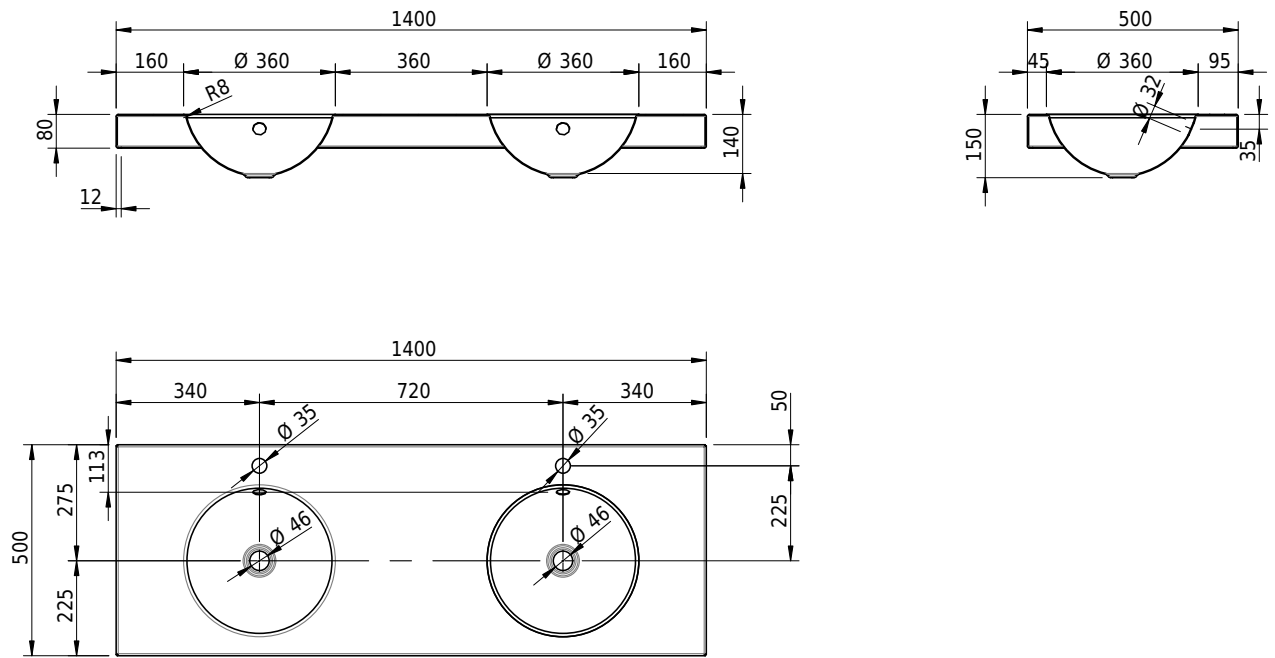

Massskizze

Schmidlin ORBIS Aufsatzbecken

140 x 50 x 8 cm

mit Überlauf, inkl. Befestigungzubehör, inkl. Überlaufgarnitur verchromt

Artikel-Nr.: 1712-0002

SGVSB-Nr.: 233407.100.247

Gewicht: 18 kg

Optionen

- Farbklasse IV +/- I,III,VI,V [FA0_ _ _]
- Ohne Überlaufloch [UL0]
- GLASUR PLUS [OV01]
- Lochbohrung für Schmidlin Seifenspender [SSP02]
- Spezialanfertigung

Zubehör

- Schmidlin Seifenspender
- Verstärkungsflansch für Armaturenmontage