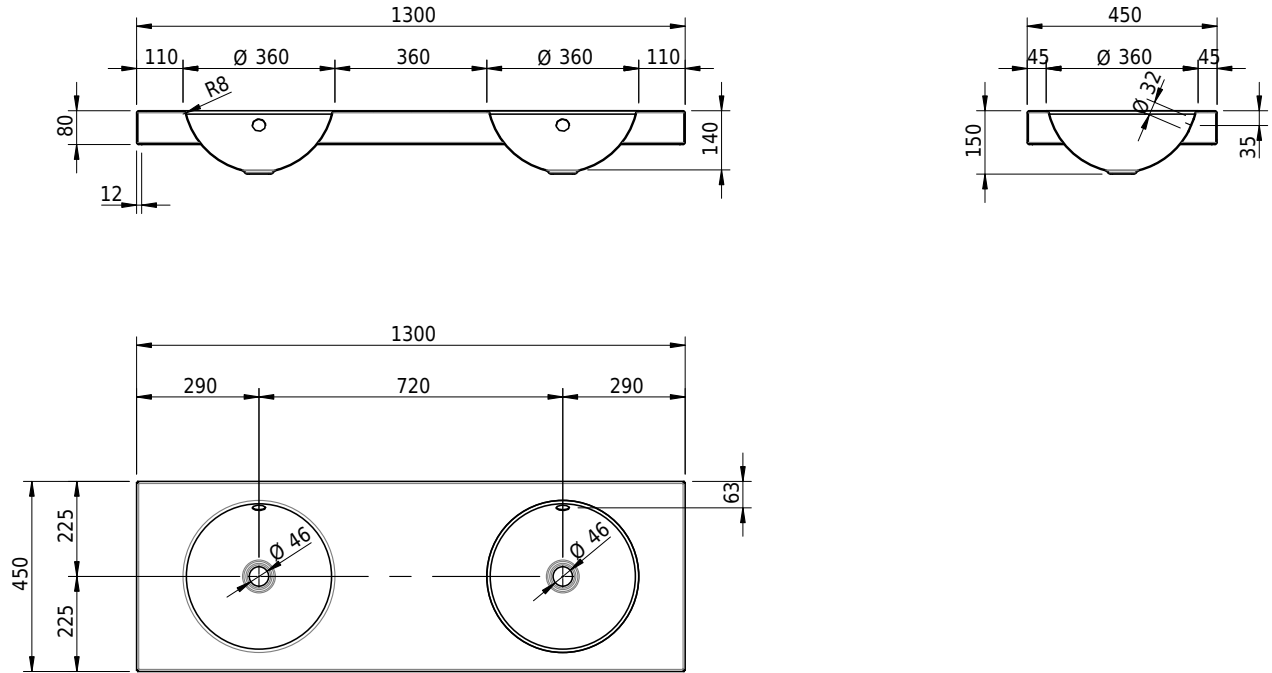

Massskizze

Schmidlin ORBIS Aufsatzbecken

130 x 45 x 8 cm

mit Überlauf, inkl. Befestigungszubehör, inkl. Überlaufgarnitur verchromt

Artikel-Nr.: 1713-0001

SGVSB-Nr.: 233457.242

Gewicht: 17 kg

Optionen

- Farbklasse IV +: I,III,VI,V [FA0_ _ _]
- Ohne Überlaufloch [UL0]
- GLASUR PLUS [OV01]
- Lochbohrung für Schmidlin Seifenspende [SSP02]
- Spezialanfertigung

Zubehör

- Schmidlin Seifenspende

Ab- und Überlaufgarnituren