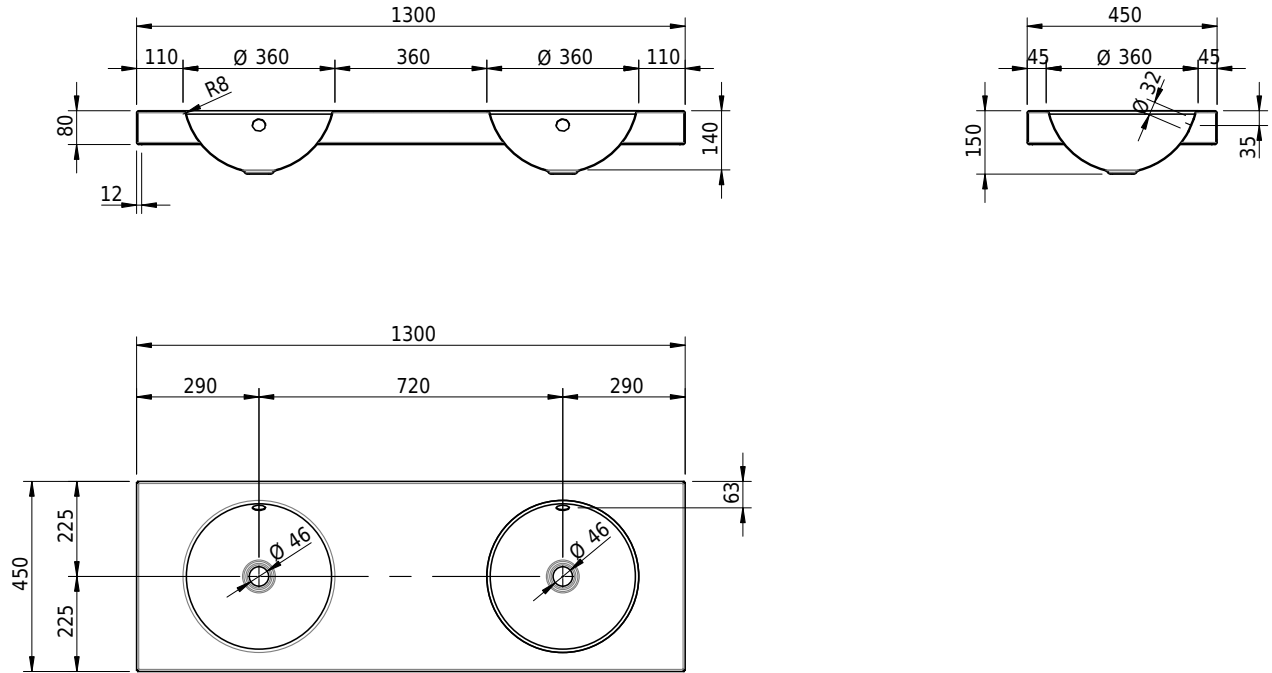

Massskizze

Schmidlin ORBIS Aufsatzbecken

130 x 45 x 8 cm

mit Überlauf, inkl. Befestigungszubehör, inkl. Überlaufgarnitur verchromt

Artikel-Nr.: 1713-0001

SGVSB-Nr.: 233457.242

Gewicht: 17 kg

Optionen

- Farbklasse IV +: I,III,VI,V [FA0_ _ _]
- Ohne Überlaufloch [UL0]
- GLASUR PLUS [OV01]
- Lochbohrung für Schmidlin Seifenspender [SSP02]
- Spezialanfertigung

Zubehör

- Schmidlin Seifenspender

Ab- und Überlaufgarnituren