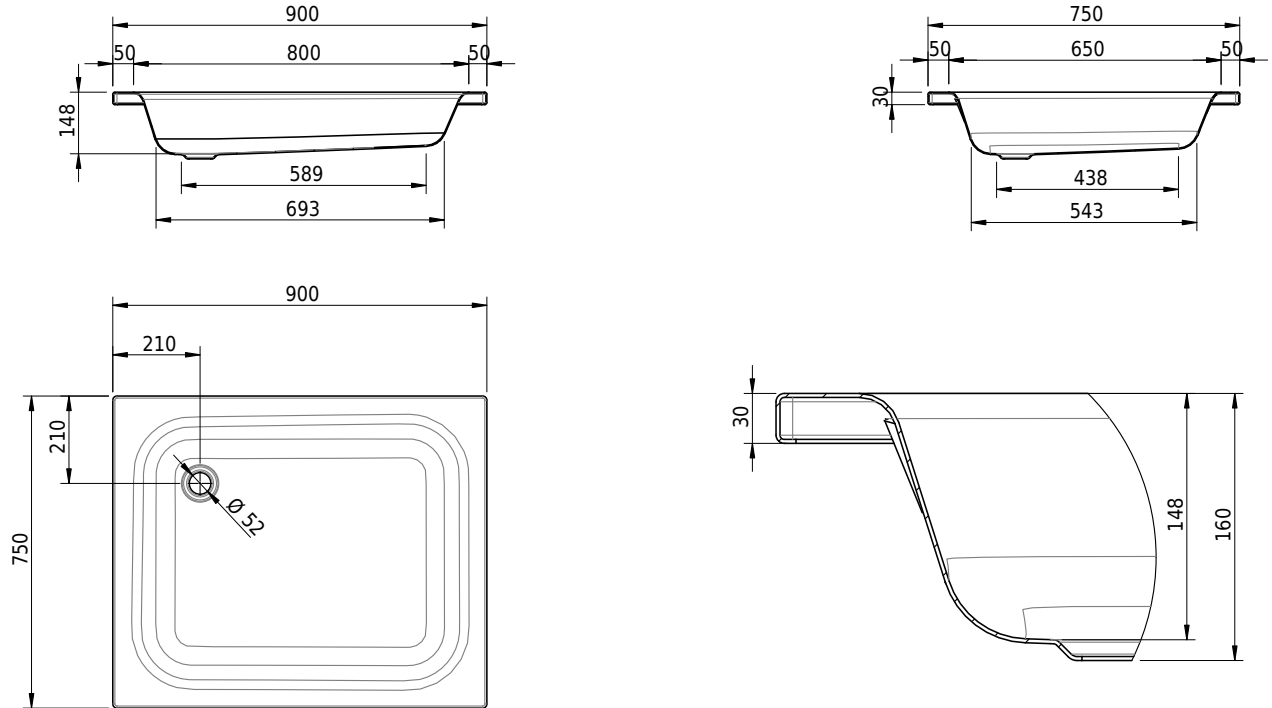

## Massskizze

**Schmidlin Duschwanne tief (15 cm)**

90 x 75 x 15 cm

Ablaufloch  $\varnothing$  52 mm

Artikel-Nr.: 1714-0001    SGVSB-Nr.: 141004    ST-Nr.: 1311222.100    Gewicht: 21 kg

**Optionen**

- Farbklasse IV +: I,III,VI,V [FA0\_ \_ \_]
- Mit Zargen [Z\_ \_ \_ \_]
- ANTIGLISS PRO
- GLASUR PLUS [OV01]
- Speziallänge -2/+5 cm (beidseitig von -1 bis +2,5cm)
- Scharfkantige Ecke (Radius 5 mm) [EA\_ \_ 04]
- Geschnittene Ecke [EA\_ \_ 03]
- Abgerundete Ecke [EA\_ \_ 02]
- Schürze(n) 200 mm
- Schürze(n) Spezialhöhe
- Ablaufloch 90 mm [AG90]
- Spezialanfertigung

**Zubehör**

- Duschwannen-Fusset 4/6/8 (SIA 181), mit/ohne Dichtband
- Duschwannen-Montagerahmen BASIC (SIA 181)
- Schmidlin Zargen-Montagewinkel (SIA 181), Satz (4 Stück)
- Zargengummiprofil

**Ab- und Überlaufgarnituren**