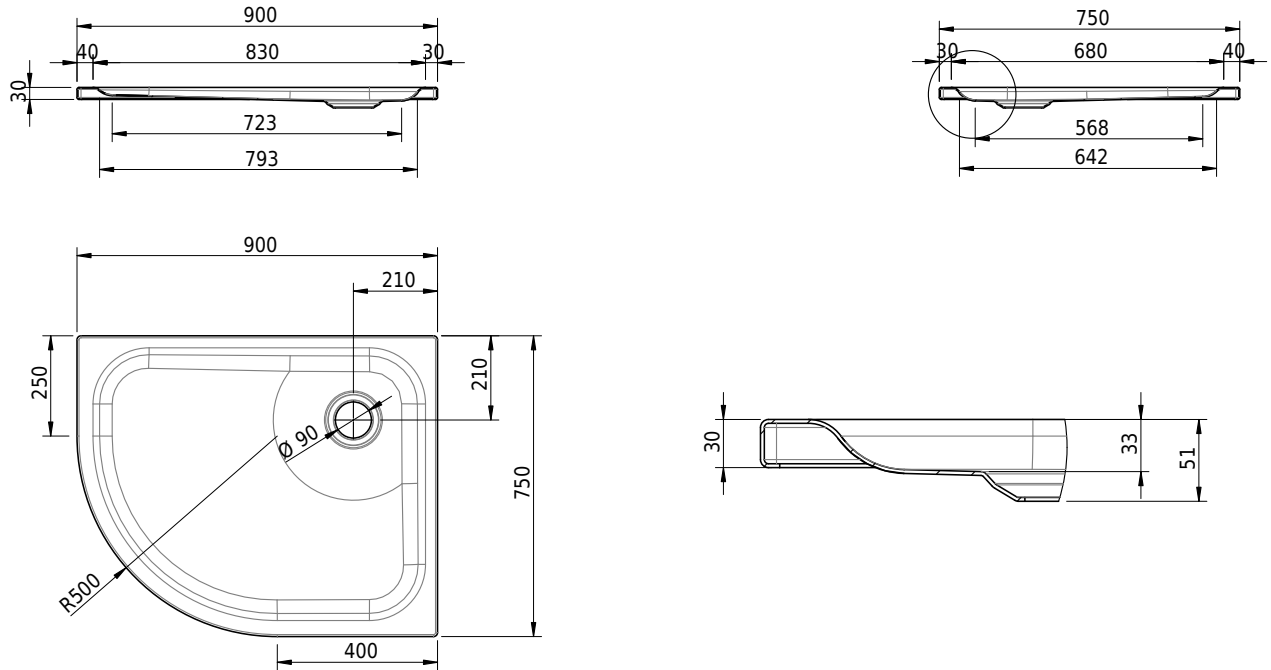

# Schmidlin ECK Duschwanne superflach (3,5 cm)

90 x 75 x 3.5 cm

Ablaufloch  $\varnothing$  90 mm

Artikel-Nr.: 1716-0001

SGVSB-Nr.: 141156

Gewicht: 20 kg

## Optionen

- Farbklasse IV +: I,III,VI,V [FA0\_ \_ \_]
- Mit Zargen [Z\_ \_ \_ \_]
- ANTIGLISS PRO
- GLASUR PLUS [OV01]
- Speziallänge -2/+5 cm (beidseitig von -1 bis +2,5cm)
- Scharfkantige Ecke (Radius 5 mm) [EA\_ \_ 04]
- Schürze(n) 50 mm
- Spezialanfertigung