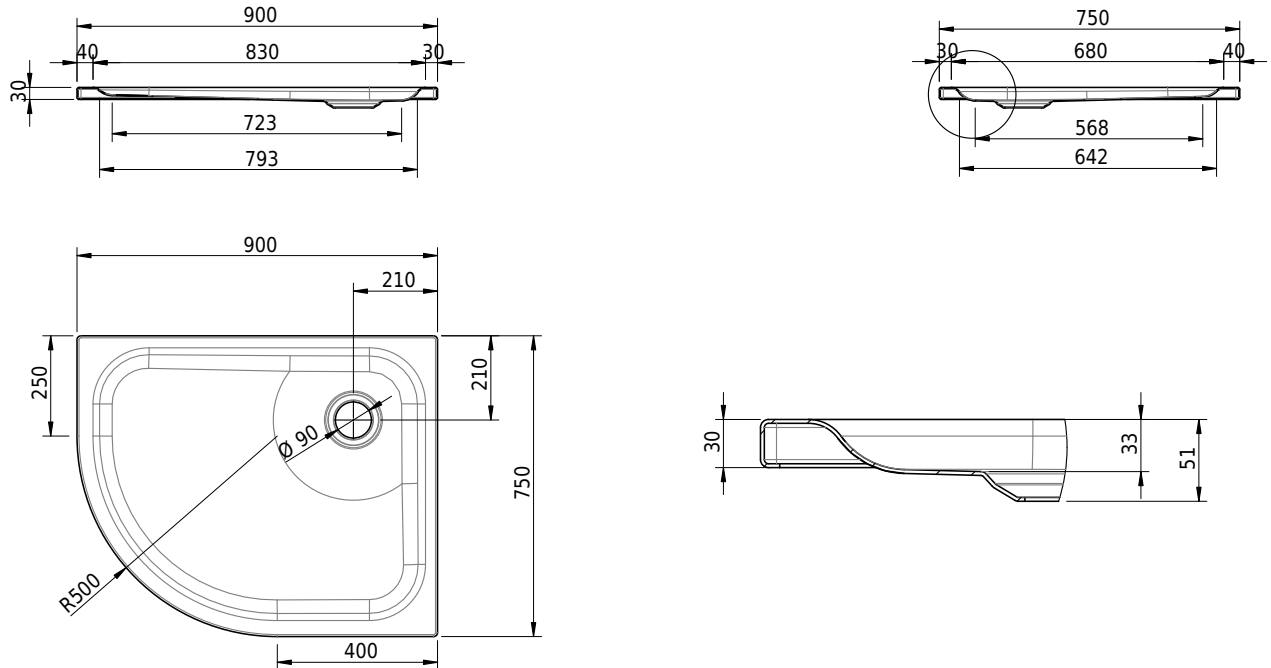

Massskizze

Schmidlin ECK Duschwanne superflach (3,5 cm)

90 x 75 x 3.5 cm

Ablaufloch \varnothing 90 mm

Artikel-Nr.: 1716-0001

SGVSB-Nr.: 141156

Gewicht: 20 kg

Optionen

- Farbklasse IV +: I,III,VI,V [FA0_ _ _]
- Mit Zargen [Z_ _ _ _]
- ANTIGLISS PRO
- GLASUR PLUS [OV01]
- Speziallänge -2/+5 cm (beidseitig von -1 bis +2,5cm)
- Scharfkantige Ecke (Radius 5 mm) [EA_ _ 04]
- Schürze(n) 50 mm
- Spezialanfertigung

Zubehör

- Duschwannen-Fusset 4/6/8 (SIA 181), mit/ohne Dichtband
- Duschwannen-Montagerahmen BASIC (SIA 181)
- Montagesystem Schmidlin OMNIA (SIA 181)
- Schmidlin Zargen-Montagewinkel (SIA 181), Satz (4 Stück)
- Zargengummiprofil