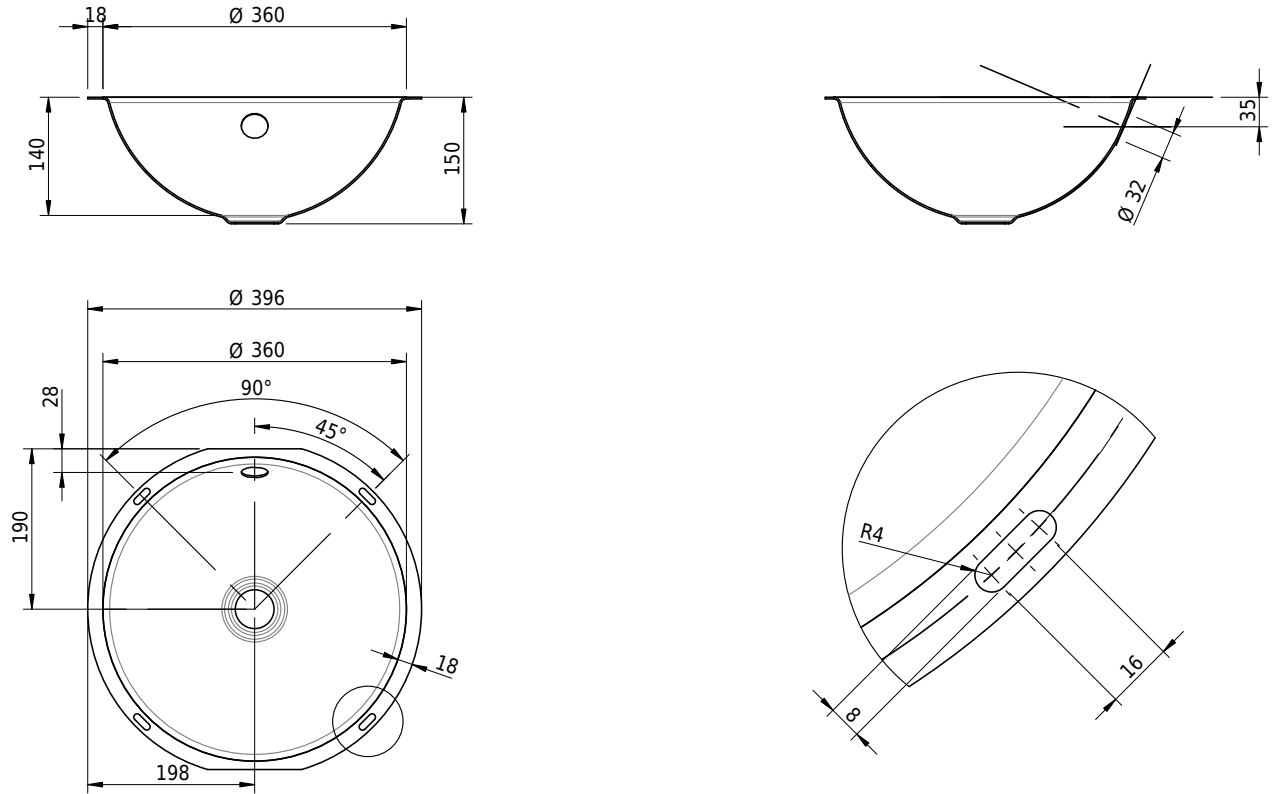

Massskizze

Schmidlin SWISS LINE Unterbaubecken

36 x 36 x 0 cm

mit Überlauf, inkl. Befestigungszubehör, inkl. Überlaufgarnitur verchromt

Artikel-Nr.: 1718-0001 SGVSB-Nr.: 233350.242

Optionen

- Ohne Überlaufloch [UL0]
- GLASUR PLUS [OV01]
- Schmidlin GreenSteel