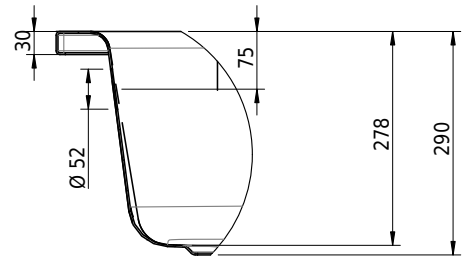

Massskizze

Schmidlin Duschwanne extratief (28 cm)

120 x 80 x 28 cm

mit Überlauf, Ablaufloch ø 52 mm

Artikel-Nr.: 1721-0001

SGVSB-Nr.: 141701

Gewicht: 37 kg

Optionen

- Farbklasse IV +: I,III,VI,V [FA0_ _ _]
- Mit Zargen [Z_ _ _ _]
- ANTIGLISS PRO
- GLASUR PLUS [OV01]
- Speziallänge -2/+5 cm (beidseitig von -1 bis +2,5cm)
- Scharfkantige Ecke (Radius 5 mm) [EA_ _ 04]
- Geschnittene Ecke [EA_ _ 03]
- Abgerundete Ecke [EA_ _ 02]
- Ablaufloch 90 mm [AG90]
- Spezialanfertigung

- Viega Multiplex Ab-/Überlaufgarnitur, Funktionseinheit, 560 mm (103071)