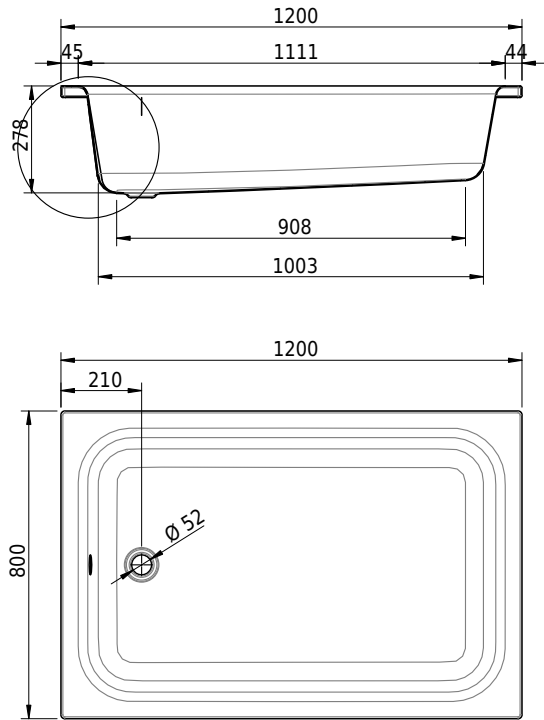

Massskizze

Schmidlin Duschwanne extratief (28 cm)

120 x 80 x 28 cm

mit Überlauf, Ablaufloch ø 52 mm

Artikel-Nr.: 1721-0001

SGVSB-Nr.: 141701

Gewicht: 37 kg

Optionen

- Farbklasse IV +: I,III,VI,V [FA0_ _ _]
- Mit Zargen [Z_ _ _ _]
- ANTIGLISS PRO
- GLASUR PLUS [OV01]
- Speziallänge -2/+5 cm (beidseitig von -1 bis +2,5cm)
- Scharfkantige Ecke (Radius 5 mm) [EA_ _ 04]
- Geschnittene Ecke [EA_ _ 03]
- Abgerundete Ecke [EA_ _ 02]
- Ablaufloch 90 mm [AG90]
- Spezialanfertigung

Zubehör

- Duschwannen-Fusset 4/6/8 (SIA 181), mit/ohne Dichtband
- Duschwannen-Montagerahmen BASIC (SIA 181)
- Schmidlin Zargen-Montagewinkel (SIA 181), Satz (4 Stück)
- Zargengummiprofil

Ab- und Überlaufgarnituren

- Viega Multiplex Ab-/Überlaufgarnitur, Funktionseinheit, 560 mm (103071)