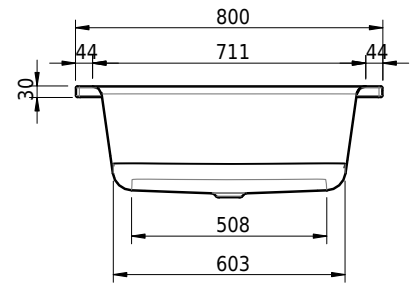

Massskizze

Schmidlin Duschwanne extratief (28 cm)

120 x 80 x 28 cm

mit Überlauf, Ablaufloch ø 52 mm

Artikel-Nr.: 1721-0001

SGVSB-Nr.: 141701

Gewicht: 37 kg

Optionen

- Farbklasse IV +: I,III,VI,V [FA0_ _ _]
- Mit Zargen [Z_ _ _ _]
- ANTIGLISS PRO
- GLASUR PLUS [OV01]
- Speziallänge -2/+5 cm (beidseitig von -1 bis +2,5cm)
- Scharfkantige Ecke (Radius 5 mm) [EA_ _ 04]
- Geschnittene Ecke [EA_ _ 03]
- Abgerundete Ecke [EA_ _ 02]
- Ablaufloch 90 mm [AG90]
- Spezialanfertigung

- Viega Multiplex Ab-/Überlaufgarnitur, Funktionseinheit, 560 mm (103071)