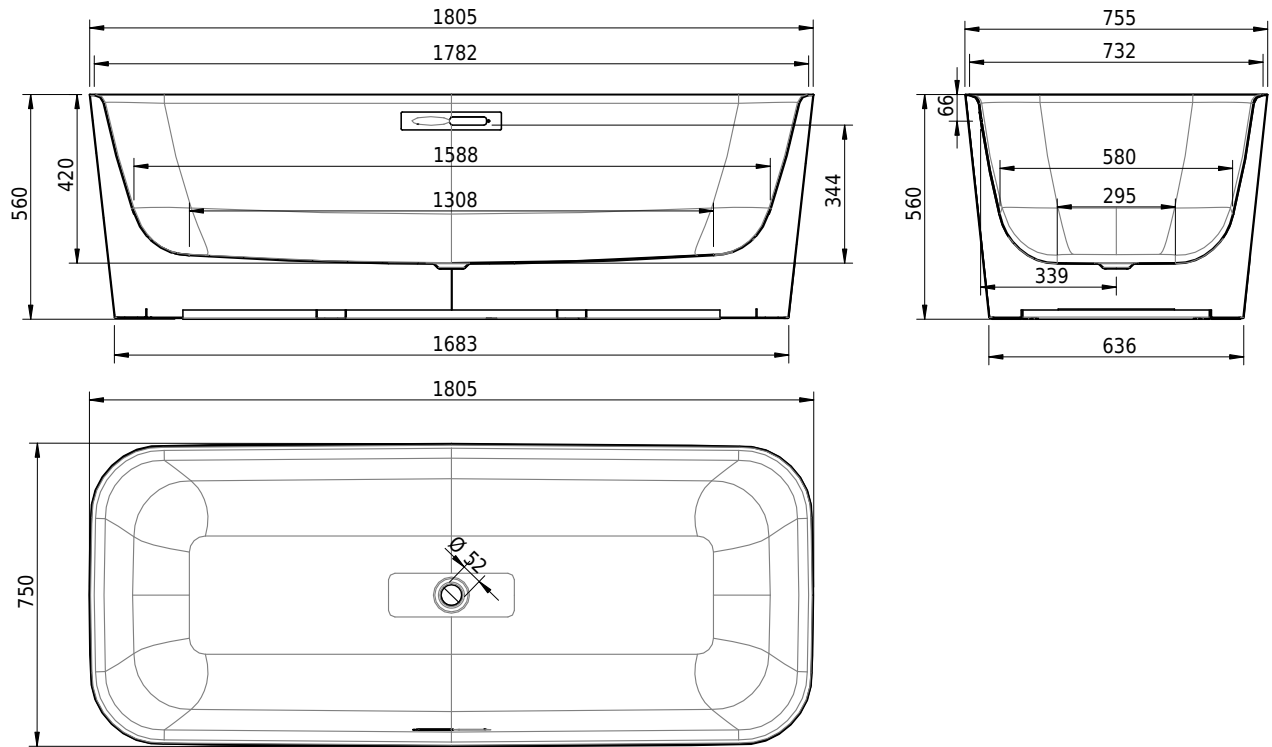

Massskizze

Schmidlin LOFT

180 x 75 x 42 cm

freistehend, mit nahtlos emaillierter konischer Schürze, inkl. Ab- und Überlaufgarnitur LOFT, vormontiert, inkl. flexiblem Schlauch zum Anschluss der Ablaufgarnitur, Gesamthöhe 56 cm

Artikel-Nr.: 1723-0001

SGVSB-Nr.: 111106.100.915

Gewicht: 54 kg

Nutzinhalt*: 248 l

Optionen

- GLASUR PLUS [OV01]
- Schmidlin SOUNDBOX
- Schmidlin GreenSteel

Zubehör**Ab- und Überlaufgarnituren**

- Schmidlin LOFT TRIO, mit Einlauf bei Überlauf, inkl. Panzerschlauch 3/4" x 35 cm, verchromt, vormontiert