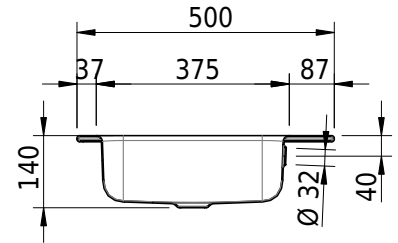

Massskizze

Schmidlin CONTURA Einlegebecken

47 x 50 x 1 cm

mit Überlauf, inkl. Befestigungszubehör, inkl. Überlaufgarnitur verchromt

Artikel-Nr.: 1725-0001

SGVSB-Nr.: 233381.242

Gewicht: 6 kg

Optionen

- Farbklasse IV +: I,III,VI,V [FA0_ _ _]
- Ohne Überlaufloch [UL0]
- GLASUR PLUS [OV01]
- Löcher für 3-Loch Armatur [WT_ALS01]
- Lochbohrung für Schmidlin Seifenspender [SSP02]
- Runde Lochbohrung nach Mass [WT_ALS02]
- Spezialanfertigung
- Schmidlin GreenSteel