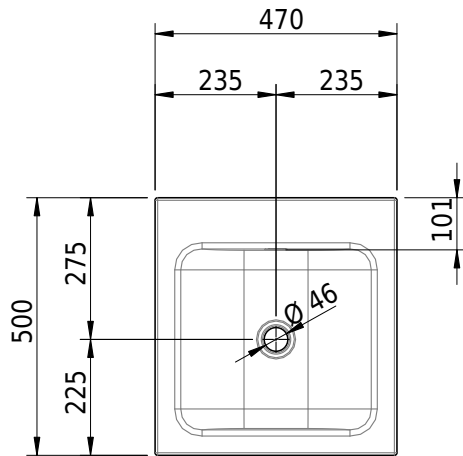

Massskizze

Schmidlin CONTURA Einlegebecken

47 x 50 x 1 cm

mit Überlauf, inkl. Befestigungszubehör, inkl. Überlaufgarnitur verchromt

Artikel-Nr.: 1725-0001

SGVSB-Nr.: 233381.242

Gewicht: 6 kg

Optionen

- Farbklasse IV +: I,III,VI,V [FA0_ _ _]
- Ohne Überlaufloch [UL0]
- GLASUR PLUS [OV01]
- Löcher für 3-Loch Armatur [WT_ALS01]
- Lochbohrung für Schmidlin Seifenspender [SSP02]
- Runde Lochbohrung nach Mass [WT_ALS02]
- Spezialanfertigung
- Schmidlin GreenSteel