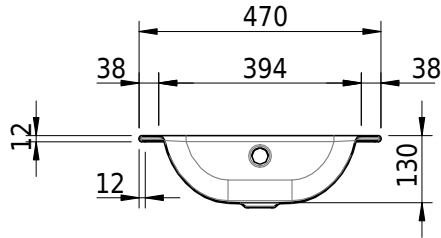

Massskizze

Schmidlin CONTURA Einlegebecken

47 x 50 x 1 cm

mit Überlauf, inkl. Befestigungszubehör, inkl. Überlaufgarnitur verchromt

Artikel-Nr.: 1725-0001

SGVSB-Nr.: 233381.242

Gewicht: 6 kg

Optionen

- Farbklasse IV +: I,III,VI,V [FA0_ _ _]
- Ohne Überlaufloch [UL0]
- GLASUR PLUS [OV01]
- Löcher für 3-Loch Armatur [WT_ALS01]
- Lochbohrung für Schmidlin Seifenspender [SSP02]
- Runde Lochbohrung nach Mass [WT_ALS02]
- Spezialanfertigung
- Schmidlin GreenSteel