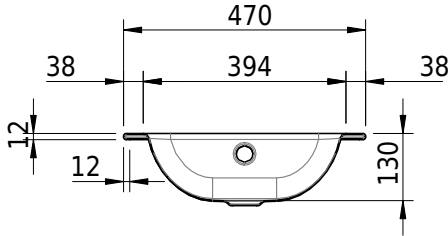

# Schmidlin CONTURA Einlegebecken

47 x 50 x 1 cm

mit Überlauf, inkl. Befestigungszubehör, inkl. Überlaufgarnitur verchromt

Artikel-Nr.: 1725-0002

SGVSB-Nr.: 233381.100.241

Gewicht: 6 kg