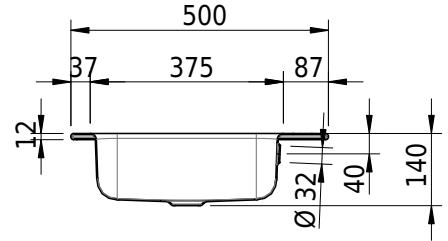

# Schmidlin CONTURA Einlegebecken

47 x 50 x 1 cm

mit Überlauf, inkl. Befestigungszubehör, inkl. Überlaufgarnitur verchromt

Artikel-Nr.: 1725-0002

SGVSB-Nr.: 233381.100.241

Gewicht: 6 kg