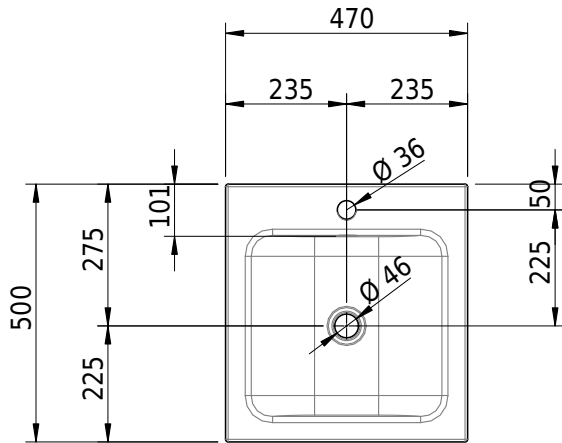

# Schmidlin CONTURA Einlegebecken

47 x 50 x 1 cm

mit Überlauf, inkl. Befestigungszubehör, inkl. Überlaufgarnitur verchromt

Artikel-Nr.: 1725-0002

SGVSB-Nr.: 233381.100.241

Gewicht: 6 kg