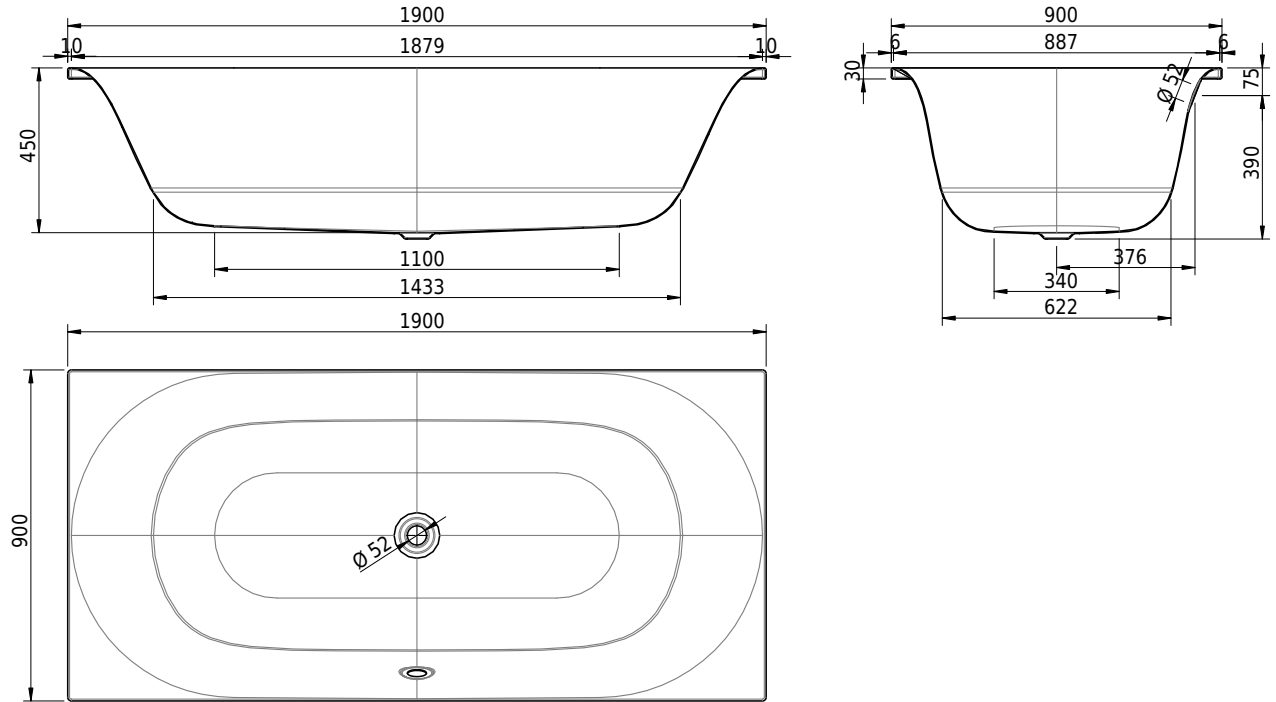

Massskizze

Schmidlin RIVA

190 x 90 x 45 cm

Randhöhe 30 mm

Artikel-Nr.: 1726-0001 SGVSB-Nr.: 111289 ST-Nr.: 1111529.100 Gewicht: 59 kg Nutzinhalt*: 224 l

Optionen

- Farbklasse: I,III,VI [FA0_ _ _]
- ANTIGLISS PRO
- GLASUR PLUS [OV01]
- Griff SAFE (1 Stück) [GFT_02]
- Lochbohrung für Schmidlin TOUCH CONTROL [AT0001]
- Einlaufgarnitur Schmidlin SPLASH [SP_ _ _]
- Schmidlin SOUNDBOX