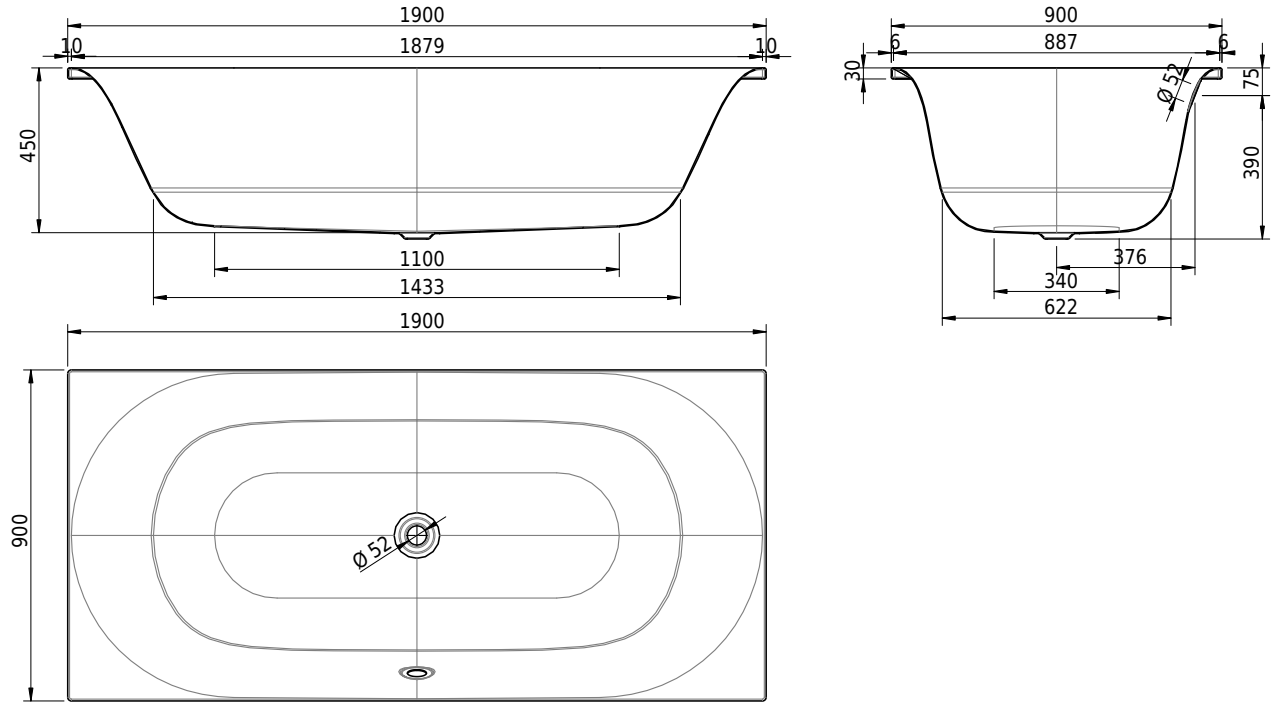

Massskizze

Schmidlin RIVA

190 x 90 x 45 cm

Randhöhe 30 mm

Artikel-Nr.: 1726-0001 SGVSB-Nr.: 111289 ST-Nr.: 1111529.100 Gewicht: 59 kg Nutzinhalt*: 224 l

Optionen

- Farbklasse: I,III,VI [FA0_ _ _]
- ANTIGLISS PRO
- GLASUR PLUS [OV01]
- Griff SAFE (1 Stück) [GFT_02]
- Lochbohrung für Schmidlin TOUCH CONTROL [AT0001]
- Einlaufgarnitur Schmidlin SPLASH [SP_ _ _]
- Schmidlin SOUNDBOX