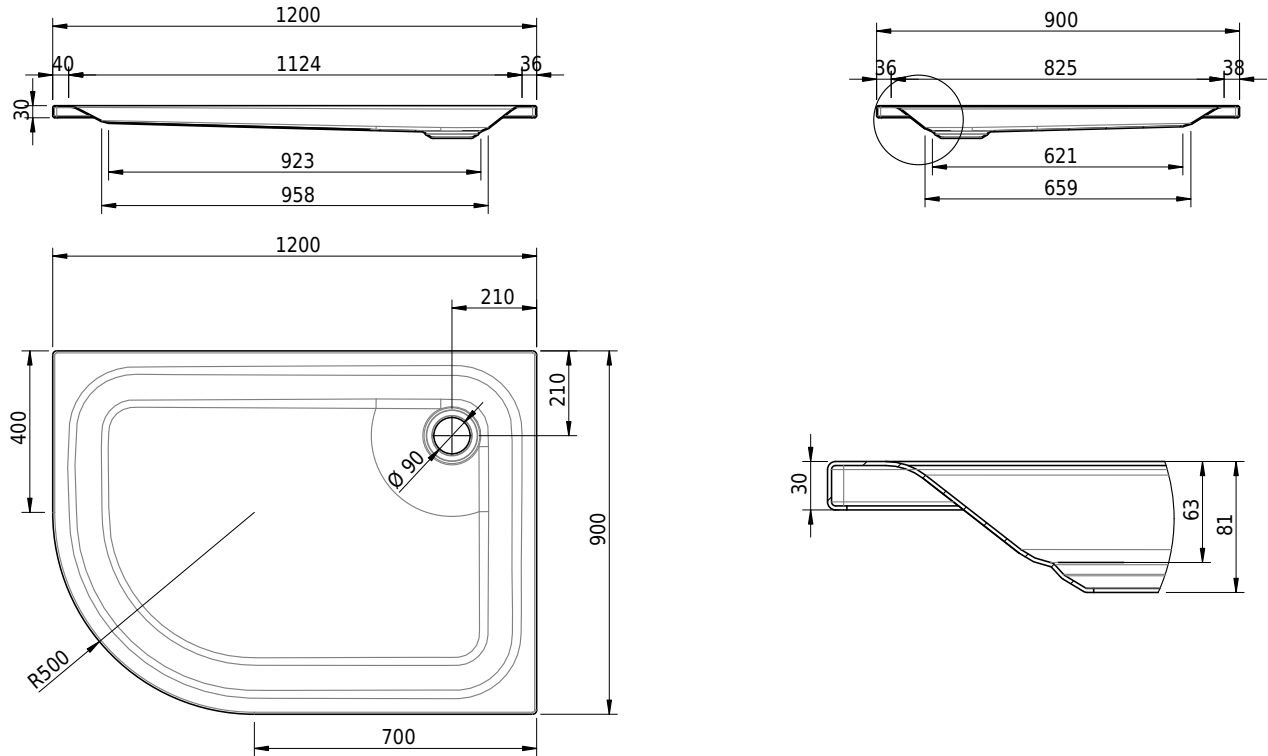

# Schmidlin ECK Duschwanne flach (6,5 cm)

120 x 90 x 6.5 cm

Ablaufloch  $\varnothing$  90 mm

Artikel-Nr.: 1729-0001

SGVSB-Nr.: 141136

Gewicht: 28 kg

## Optionen

- Farbklasse IV +: I,III,VI,V [FA0\_ \_ \_]
- Mit Zargen [Z\_ \_ \_ \_]
- ANTIGLISS PRO
- GLASUR PLUS [OV01]
- Speziallänge -2/+5 cm (beidseitig von -1 bis +2,5cm)
- Scharfkantige Ecke (Radius 5 mm) [EA\_ \_ 04]
- Schürze(n) 75 mm
- Schürze(n) 100 mm
- Spezialanfertigung