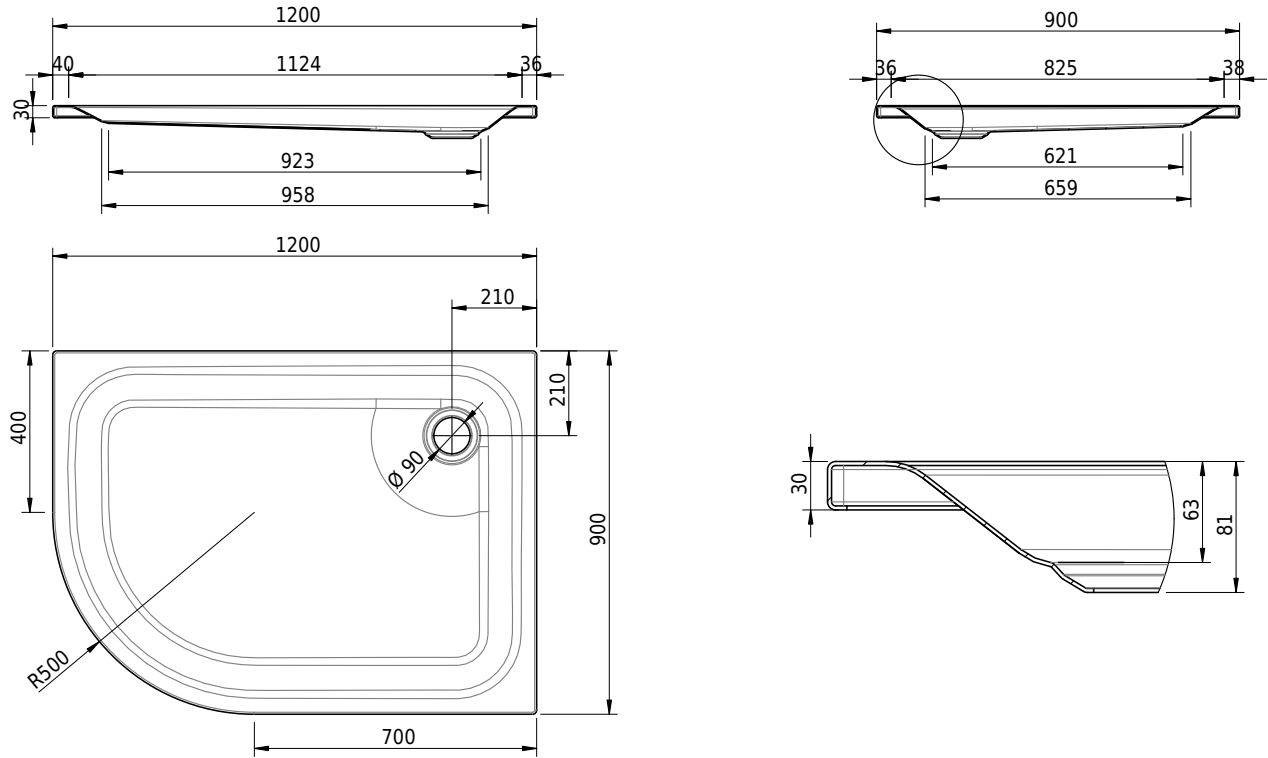

# Schmidlin ECK Duschwanne flach (6,5 cm)

120 x 90 x 6.5 cm

Ablaufloch  $\varnothing$  90 mm

Artikel-Nr.: 1729-0001

SGVSB-Nr.: 141136

Gewicht: 28 kg

## Optionen

- Farbklasse IV +: I,III,VI,V [FA0\_ \_ \_]
- Mit Zargen [Z\_ \_ \_ \_]
- ANTIGLISS PRO
- GLASUR PLUS [OV01]
- Speziallänge -2/+5 cm (beidseitig von -1 bis +2,5cm)
- Scharfkantige Ecke (Radius 5 mm) [EA\_ \_ 04]
- Schürze(n) 75 mm
- Schürze(n) 100 mm
- Spezialanfertigung