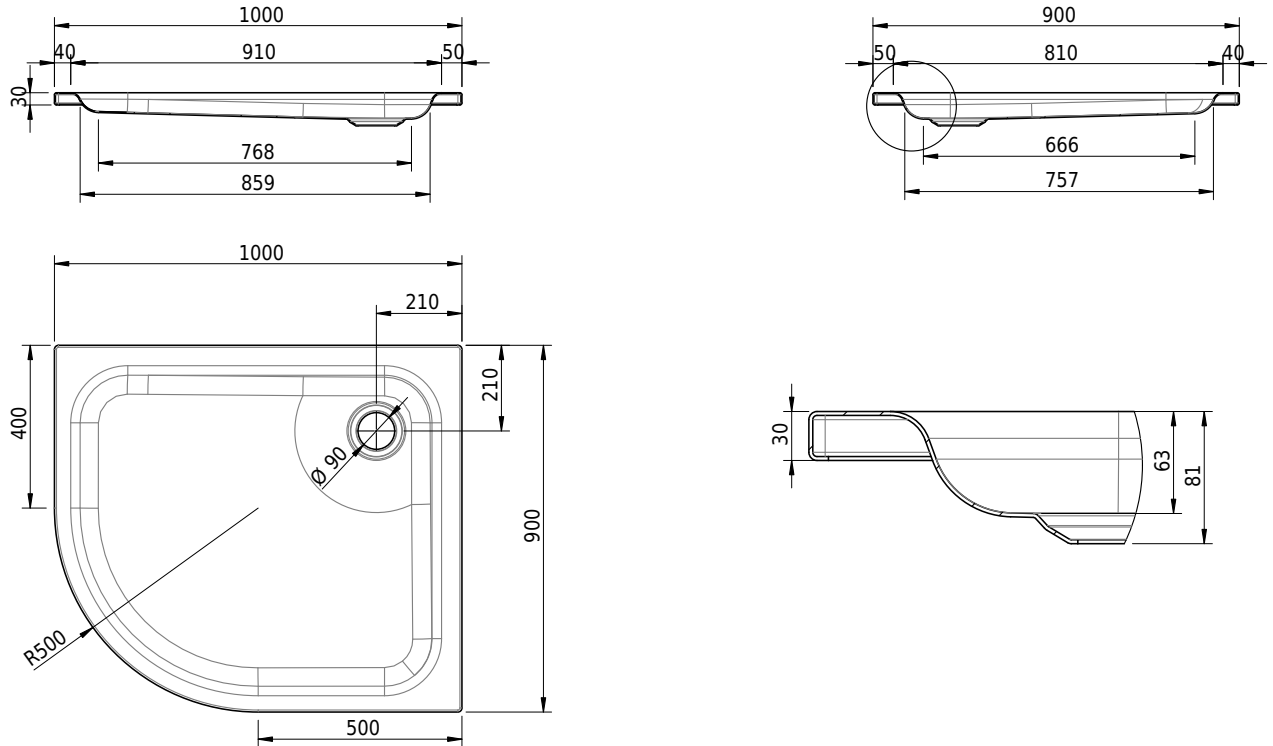

Massskizze

Schmidlin ECK Duschwanne flach (6,5 cm)

100 x 90 x 6.5 cm

Ablaufloch \varnothing 90 mm

Artikel-Nr.: 1730-0001

SGVSB-Nr.: 141664

Gewicht: 23 kg

Optionen

- Farbklasse IV +: I,III,VI,V [FA0_ _ _]
- Mit Zargen [Z_ _ _ _]
- ANTIGLISS PRO
- GLASUR PLUS [OV01]
- Speziallänge -2/+5 cm (beidseitig von -1 bis +2,5cm)
- Scharfkantige Ecke (Radius 5 mm) [EA_ _ 04]
- Schürze(n) 75 mm
- Schürze(n) 100 mm
- Spezialanfertigung

Zubehör

- Duschwannen-Fussset 4/6/8 (SIA 181), mit/ohne Dichtband
- Duschwannen-Montagerahmen BASIC (SIA 181)
- Montagesystem Schmidlin OMNIA (SIA 181)
- Schmidlin Zargen-Montagewinkel (SIA 181), Satz (4 Stück)
- Zargengummiprofil