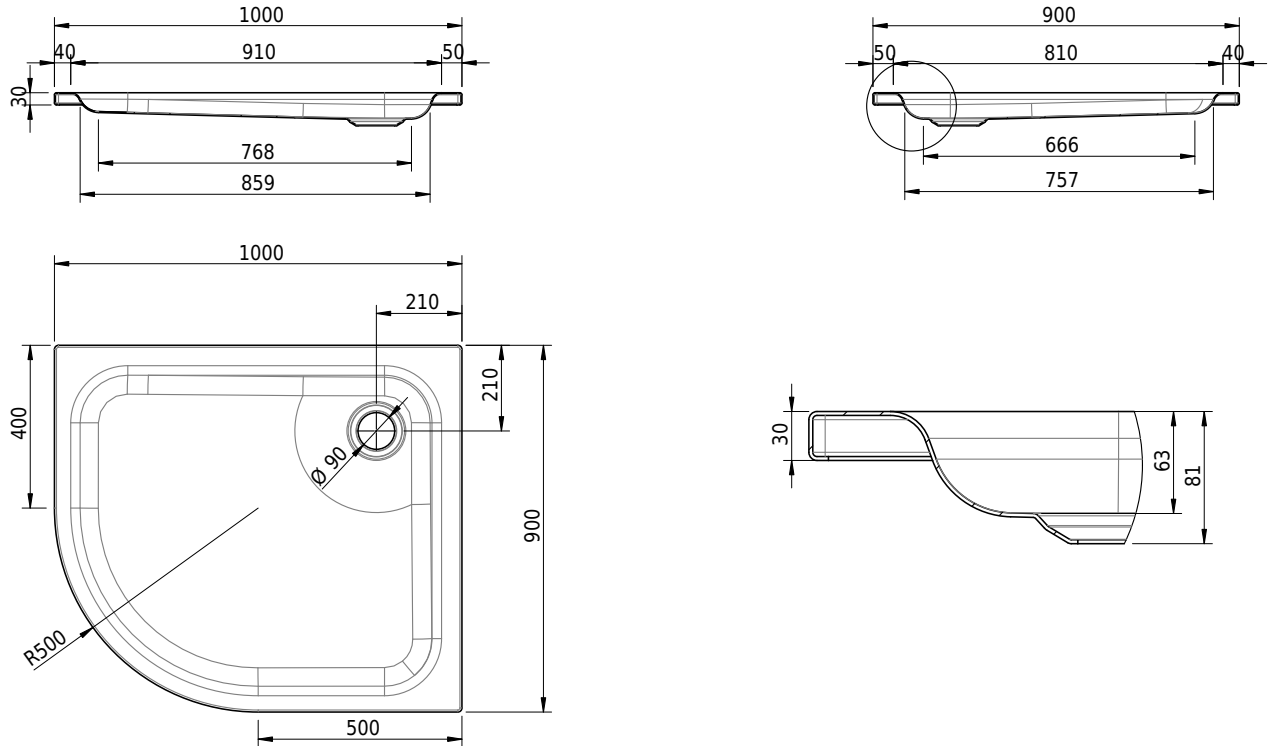

Massskizze

Schmidlin ECK Duschwanne flach (6,5 cm)

100 x 90 x 6.5 cm

Ablaufloch \varnothing 90 mm

Artikel-Nr.: 1730-0001

SGVSB-Nr.: 141664

Gewicht: 23 kg

Optionen

- Farbklasse IV +: I,III,VI,V [FA0_ _ _]
- Mit Zargen [Z_ _ _ _]
- ANTIGLISS PRO
- GLASUR PLUS [OV01]
- Speziallänge -2/+5 cm (beidseitig von -1 bis +2,5cm)
- Scharfkantige Ecke (Radius 5 mm) [EA_ _ 04]
- Schürze(n) 75 mm
- Schürze(n) 100 mm
- Spezialanfertigung

Zubehör

- Duschwannen-Fussset 4/6/8 (SIA 181), mit/ohne Dichtband
- Duschwannen-Montagerahmen BASIC (SIA 181)
- Montagesystem Schmidlin OMNIA (SIA 181)
- Schmidlin Zargen-Montagewinkel (SIA 181), Satz (4 Stück)
- Zargengummiprofil