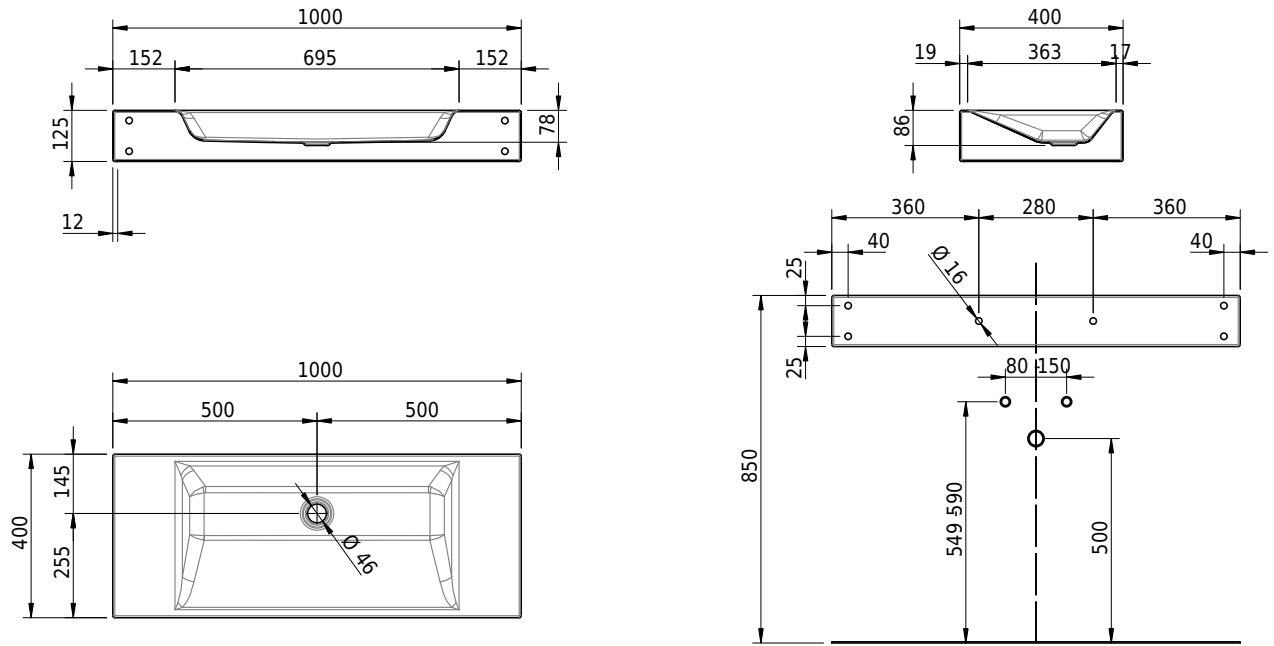

Massskizze

Schmidlin STUDIO Wandbecken

100 x 40 x 12.5 cm

ohne Überlauf, inkl. Befestigungszubehör

Artikel-Nr.: 1732-0001

SGVSB-Nr.: 217320.242

Gewicht: 14 kg

Optionen