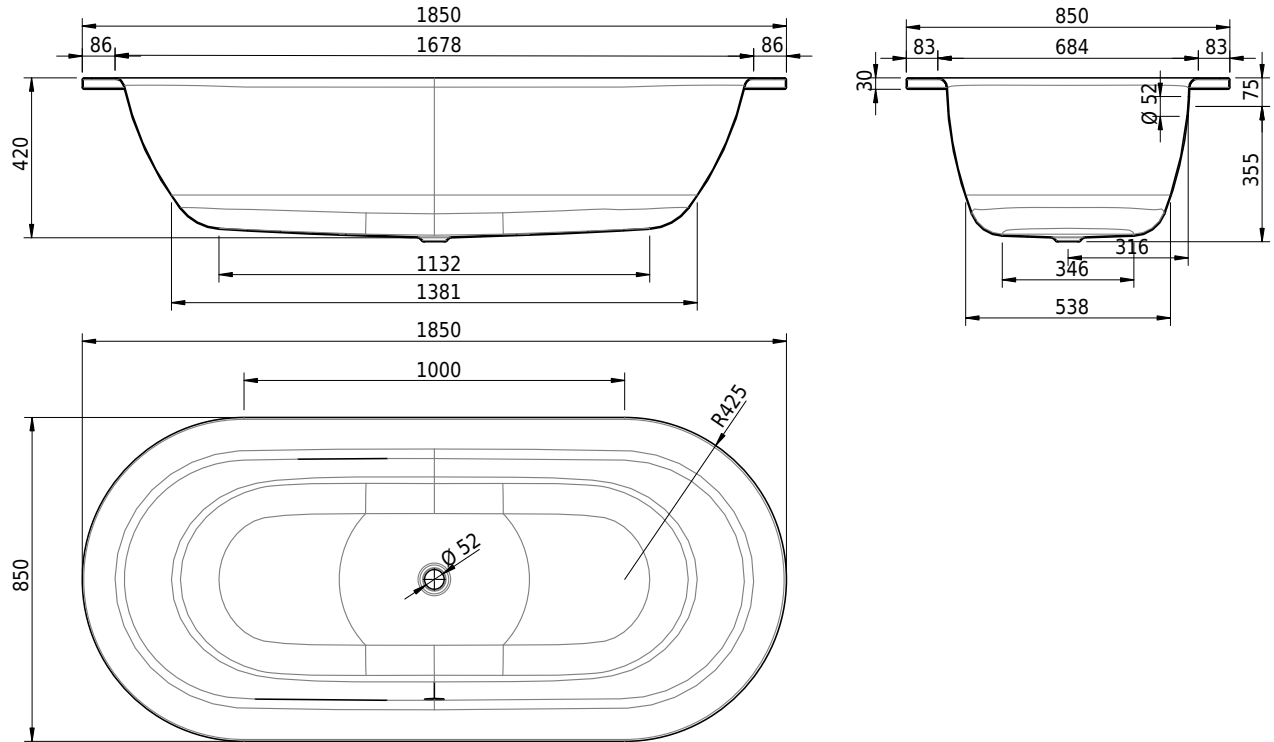

# Schmidlin STARLET

185 x 85 x 42 cm

Randhöhe 30 mm

Artikel-Nr.: 1733-0001    SGVSB-Nr.: 111027    ST-Nr.: 1144112.100    Gewicht: 54 kg    Nutzinhalt\*: 164 l