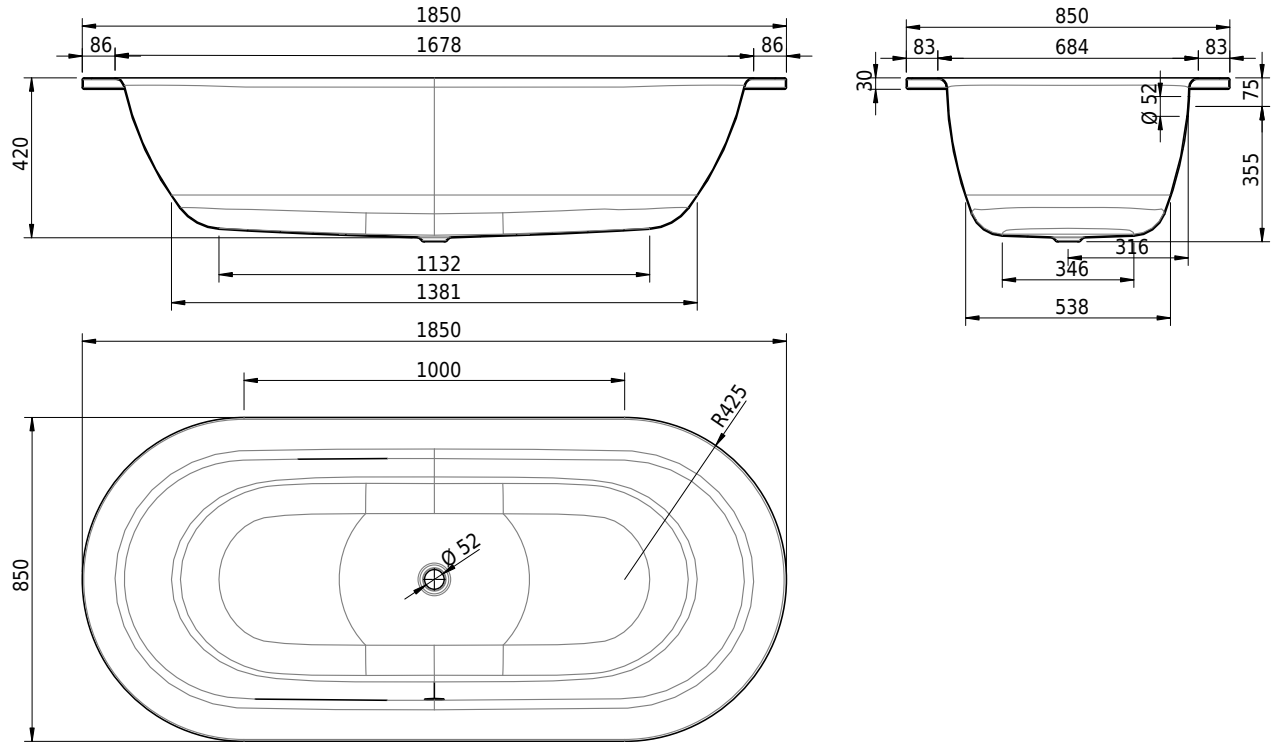

Massskizze

Schmidlin STARLET

185 x 85 x 42 cm

Randhöhe 30 mm

Artikel-Nr.: 1733-0001 SGVSB-Nr.: 111027 ST-Nr.: 1144112.100 Gewicht: 54 kg Nutzinhalt*: 164 l

Optionen

- Farbklasse: I,III,VI [FA0_ _]
- ANTIGLISS PRO
- GLASUR PLUS [OV01]
- Griff SAFE (1 Stück) [GFT_02]
- Lochbohrungen für Armaturen nach Mass [ATM:mm]
- Runde Lochbohrung nach Mass [WT_ALS02]
- Lochbohrung für Schmidlin TOUCH CONTROL [AT0001]
- Einlaufgarnitur Schmidlin SPLASH [SP_ _]
- Schmidlin SOUNDBOX

Whirlsysteme

- Schmidlin JET [WS01]
- Schmidlin SPA [WS02]
- Schmidlin JET+SPA [WS03]
- Schmidlin SILENT [WS04]
- Schmidlin AQUA SILENT [WS06]
- Schmidlin HYDRO SILK

Zubehör

- Schmidlin Badewannen-Montagesystem (SIA 181)
- Schmidlin Vormauerungsband (SIA 181), Rolle zu 3 m