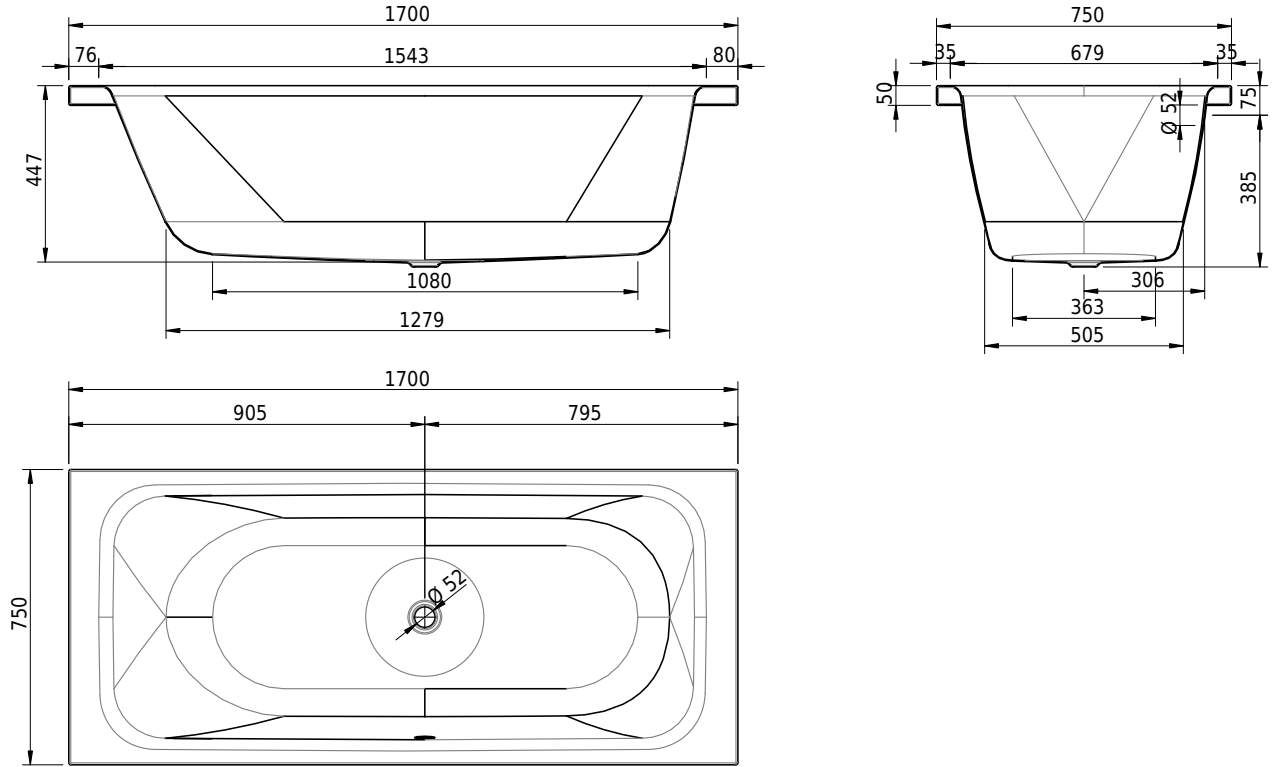

Massskizze

Schmidlin PURISTA

170 x 75 x 45 cm

Randhöhe 50 mm, Eckradius 5 mm

Artikel-Nr.: 1734-0001 SGVSB-Nr.: 111231 ST-Nr.: 1111584.100 Gewicht: 51 kg Nutzinhalt*: 150 l

Optionen

- Farbklasse: I,III,VI [FA0_ _ _]
- Mit Zargen [Z_ _ _ _]
- ANTIGLISS PRO
- GLASUR PLUS [OV01]
- Griff SAFE (1 Stück) [GFT_02]
- Lochbohrung für Schmidlin TOUCH CONTROL [AT0001]
- Einlaufgarnitur Schmidlin SPLASH [SP_ _]
- Schmidlin SOUNDBOX
- Spezialanfertigung