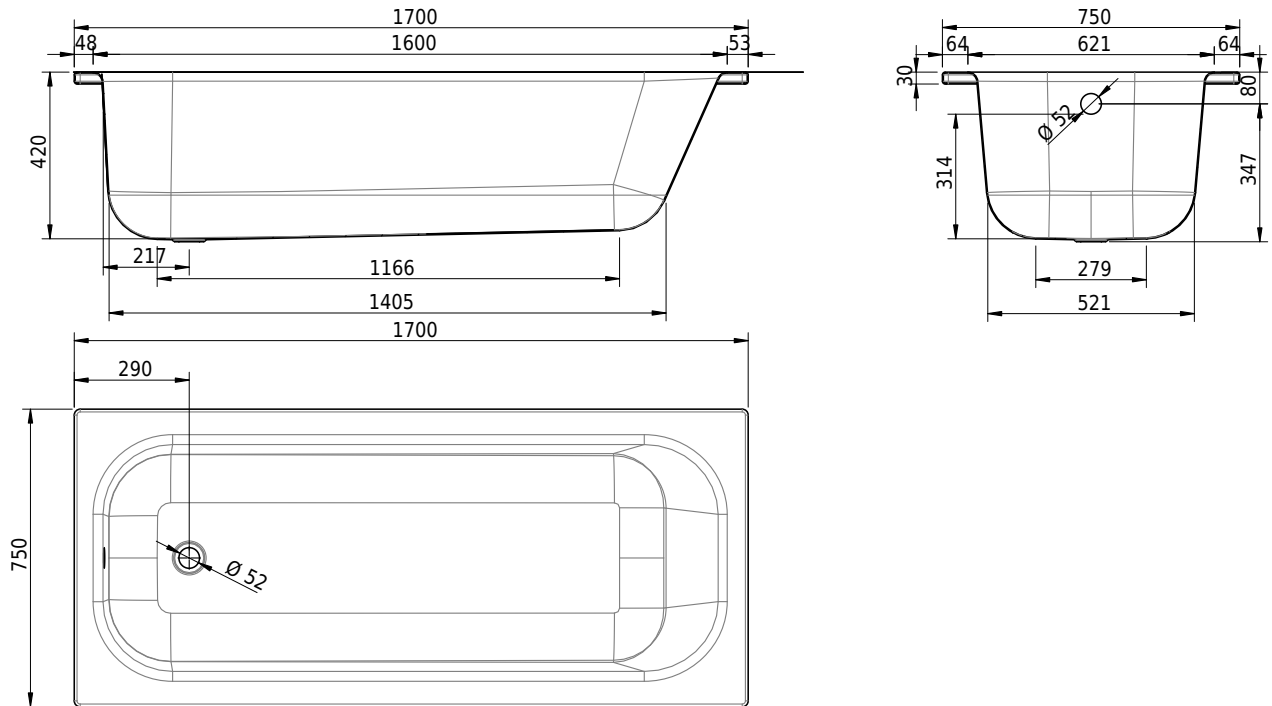

Massskizze

Schmidlin SWISS LINE

170 x 75 x 42 cm

Artikel-Nr.: 1737-0001 SGVSB-Nr.: 111608 ST-Nr.: ?1111314 Gewicht: 51 kg

Optionen

- ANTIGLISS PRO
- GLASUR PLUS [OV01]
- AQUAGRIP

Zubehör

- Schmidlin SWISS LINE Badewannen-Montageset (SIA 181), mit Badewannen-Montagesystem (SIA 181), Dichtband 4 m, Viega Multiplex 560 mm, Viega Ausstattungsset M5
- Schmidlin SWISS LINE Badewannen-Montageset (SIA 181), mit Badewannen-Montagesystem (SIA 181), Dichtband 4 m, Wannengarnitur und Fertigbauset Geberit
- Schmidlin SWISS LINE Badewannen-Montageset (SIA 181), mit Badewannen-Montagesystem (SIA 181), Dichtband 4 m, Viega Multiplex Trio 560 mm, Viega Ausstattungsset MT5
- Schmidlin SWISS LINE Badewannen-Montageset (SIA 181), mit Badewannen-Montagesystem (SIA 181), Dichtband 4 m, Wannengarnitur mit Zulauf und Fertigbauset Geberit
- Schmidlin SWISS LINE Badewannen-Montageset mit Badewannenträger INFINITY, Dichtband, Multiplex 560 mm
- Schmidlin SWISS LINE Badewannen-Montageset mit Badewannenträger INFINITY, Dichtband, Multiplex Trio 560 mm
- Schmidlin SWISS LINE Badewannen-Montageset mit Badewannenträger INFINITY, Dichtband, Wannengarnitur mit Zulauf Geberit

- Schmidlin SWISS LINE Badewannen-Montageset mit Badewannenträger INFINITY, Dichtband, Wannengarnitur und Fertigbauset Geberit
- Schürzenset 3 Seiten (Schürze Längsseite, 2x Schürze Breitseite), inkl. Schmidlin Vormauerungsband, ohne Montageschaum
- Schürzenset für Eckeinbau (Schürze Längsseite, Schürze Breitseite), inkl. Schmidlin Vormauerungsband, ohne Montageschaum
- Schürzenset für Nischeneinbau (Schürze Längsseite), inkl. Schmidlin Vormauerungsband, ohne Montageschaum