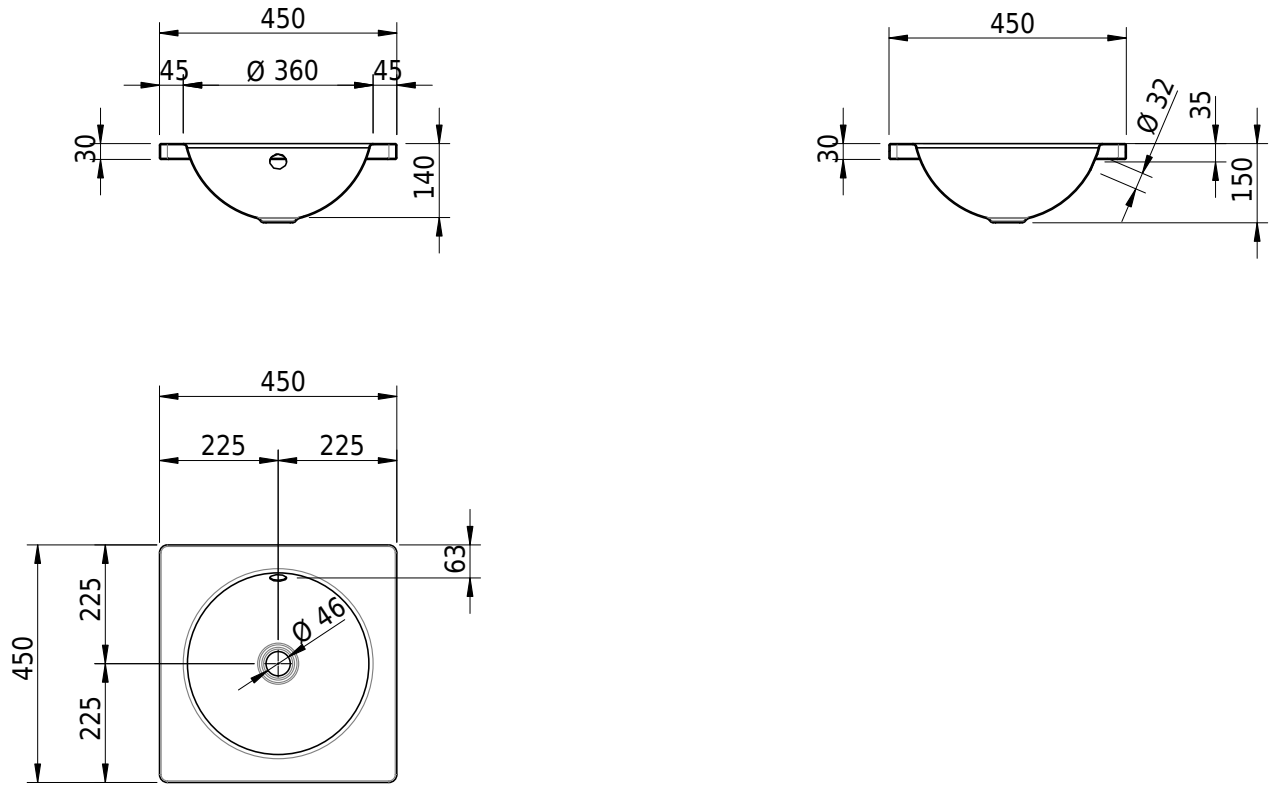

# Schmidlin SWISS LINE Einlegebecken

45 x 45 x 3 cm

mit Überlauf, inkl. Befestigungszubehör, inkl. Überlaufgarnitur verchromt

Artikel-Nr.: 1739-0001    SGVSB-Nr.: 233349.242