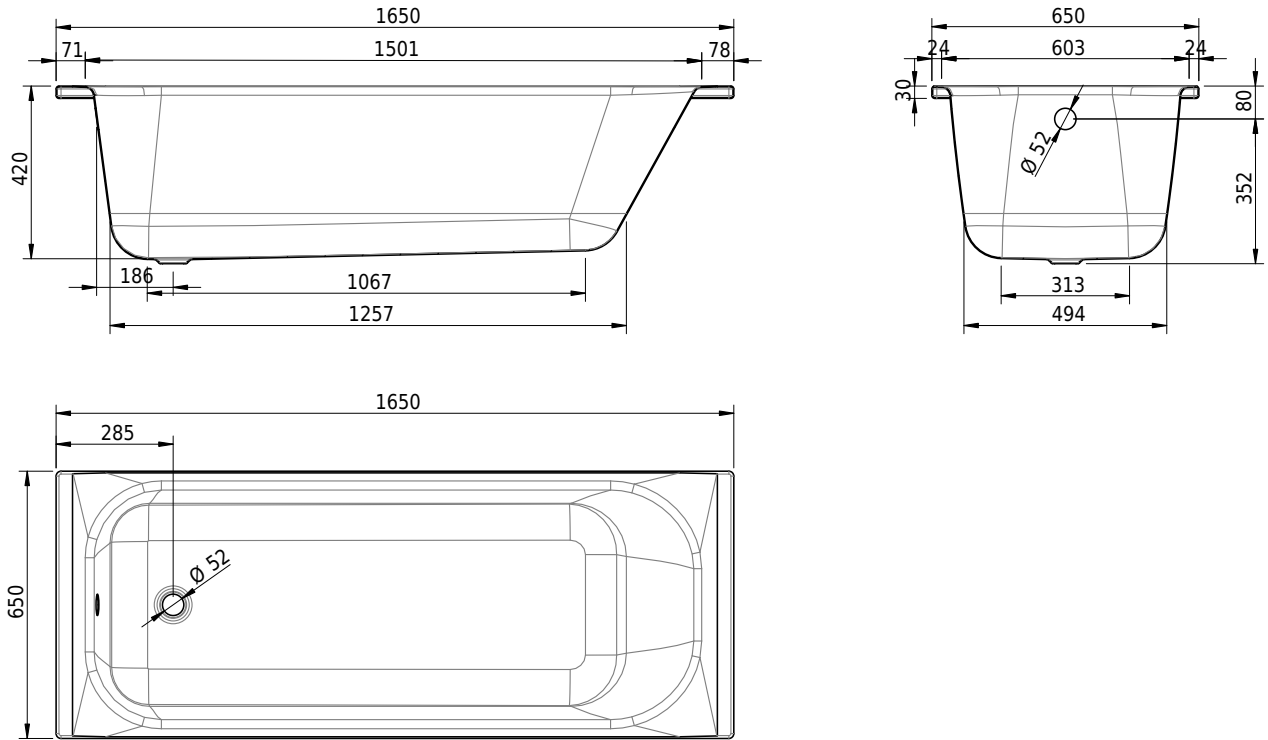

# Schmidlin NORM CLASSIC

165 x 65 x 42 cm

Randhöhe 30 mm

Artikel-Nr.: 1741-0001

SGVSB-Nr.: 113155

Gewicht: 54 kg

Nutzzinhalt\*: 143 l