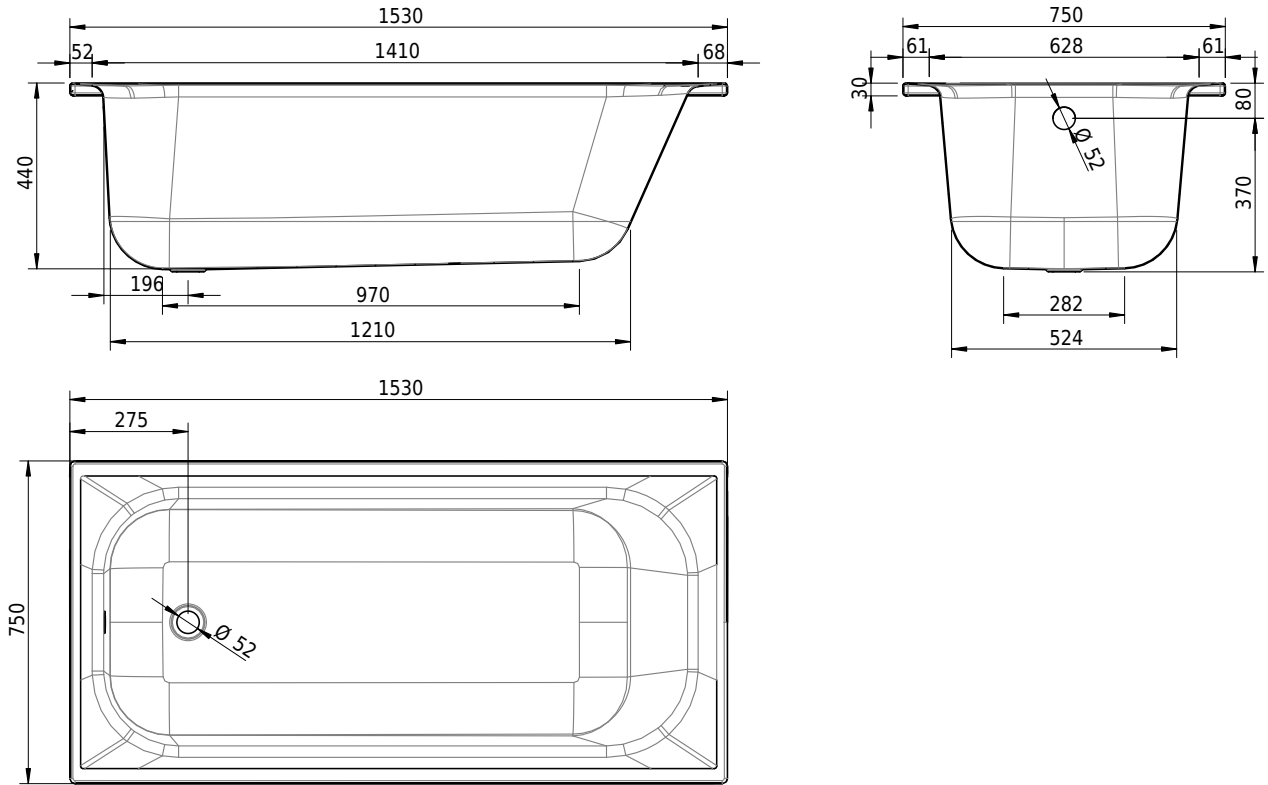

# Schmidlin NORM CLASSIC

153 x 75 x 44 cm

Randhöhe 30 mm

Artikel-Nr.: 1742-0001

SGVSB-Nr.: 113147

Gewicht: 41 kg

Nutzzinhalt\*: 137 l