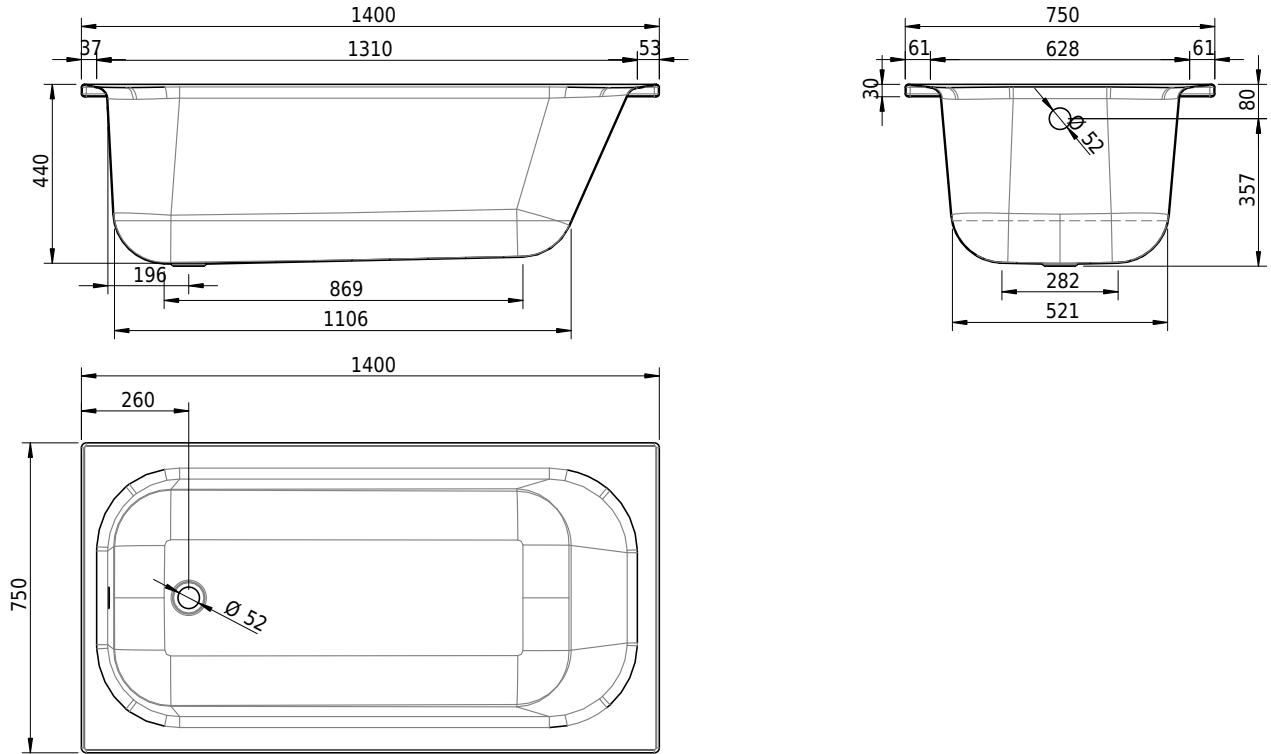

Massskizze

Schmidlin NORM CLASSIC

140 x 75 x 44 cm

Randhöhe 30 mm

Artikel-Nr.: 1743-0001

SGVSB-Nr.: 113141

Gewicht: 38 kg

Nutzzinhalt*: 110 l