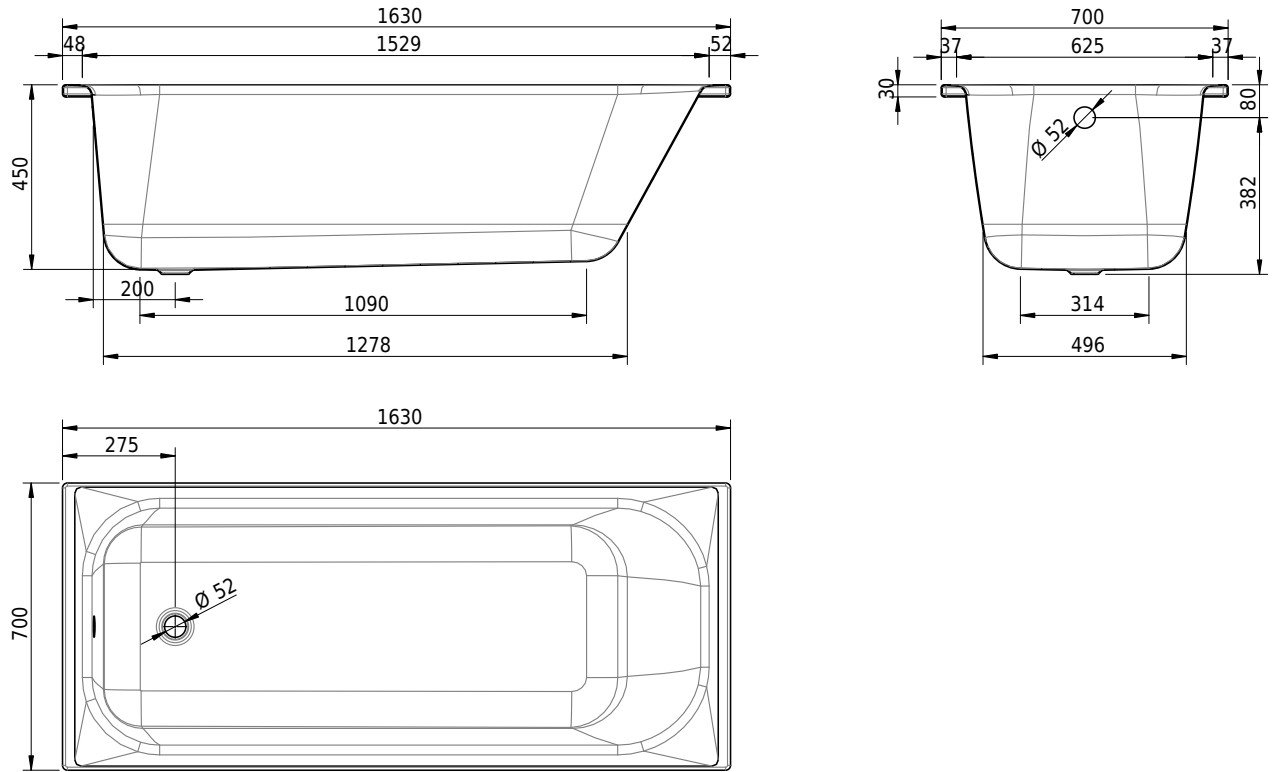

Massskizze

Schmidlin NORM CLASSIC

163 x 70 x 45 cm

Randhöhe 30 mm

Artikel-Nr.: 1744-0001

SGVSB-Nr.: 113153

Gewicht: 42 kg

Nutzinhalt*: 143 l