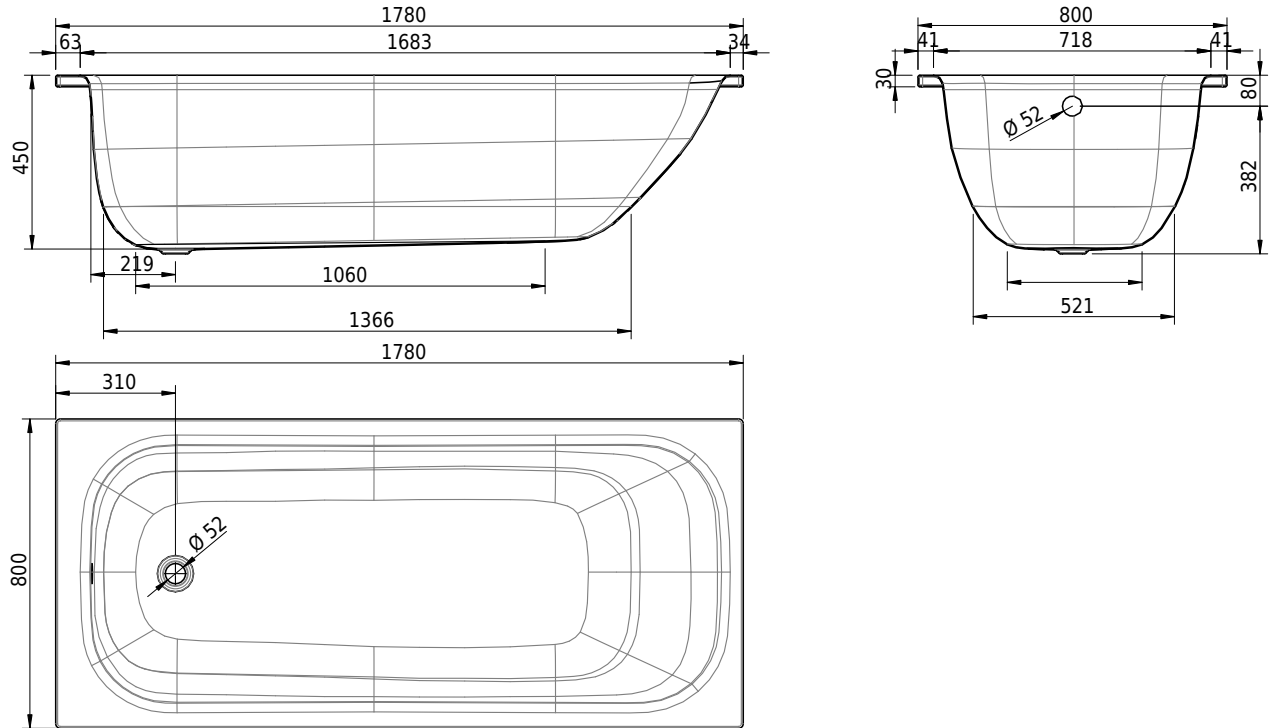

Massskizze

Schmidlin NORM CLASSIC

178 x 80 x 45 cm

Randhöhe 30 mm

Artikel-Nr.: 1746-0001

SGVSB-Nr.: 113165

Gewicht: 57 kg

Nutzzinhalt*: 175 l

- Schmidlin HIGH FIVE 52
- Schmidlin HIGH FIVE 52 TRIO
- Schmidlin SPRING 50
- Viega Multiplex

16.06.2025 Technische Änderungen vorbehalten.

Massangaben in mm

* Nutzzinhalt: Wasserinhalt abzüglich 70 Liter Verdrängung