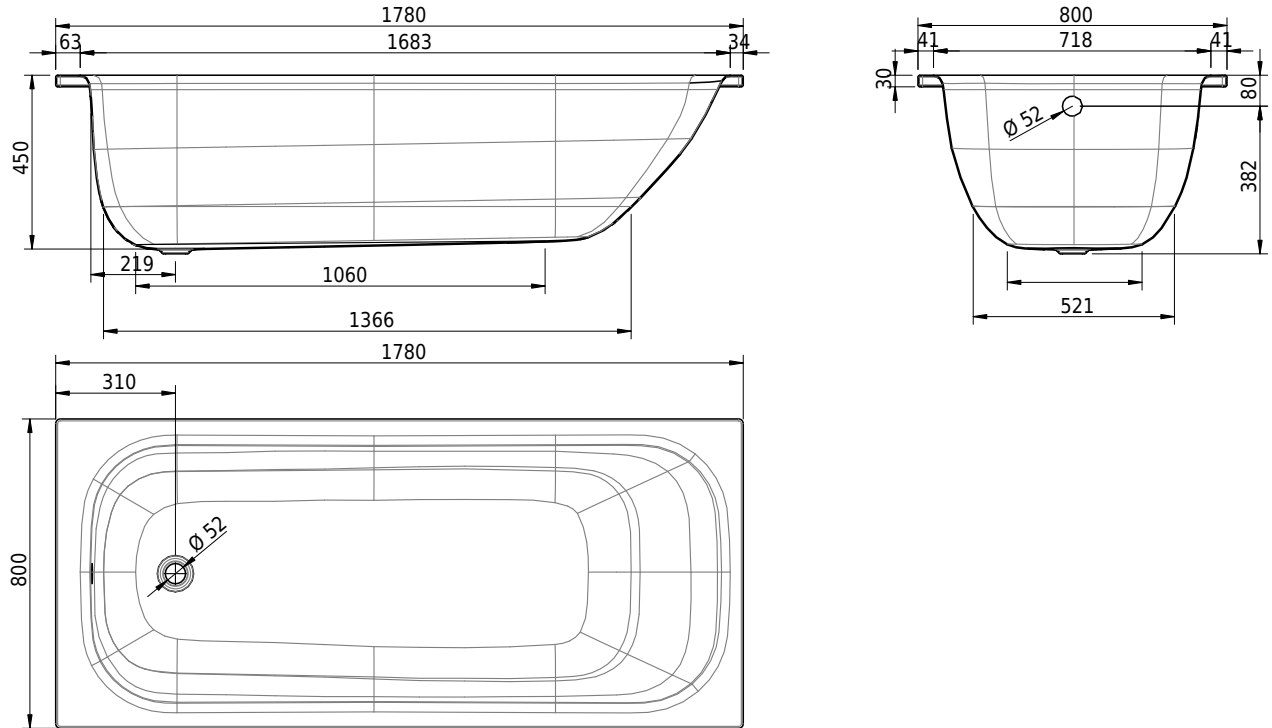

Massskizze

Schmidlin NORM CLASSIC

178 x 80 x 45 cm

Randhöhe 30 mm

Artikel-Nr.: 1746-0001

SGVSB-Nr.: 113165

Gewicht: 57 kg

Nutzzinhalt*: 175 l

- Schmidlin HIGH FIVE 52
- Schmidlin HIGH FIVE 52 TRIO
- Schmidlin SPRING 50
- Viega Multiplex

24.06.2026 Technische Änderungen vorbehalten.

Massangaben in mm

* Nutzzinhalt: Wasserinhalt abzüglich 70 Liter Verdrängung