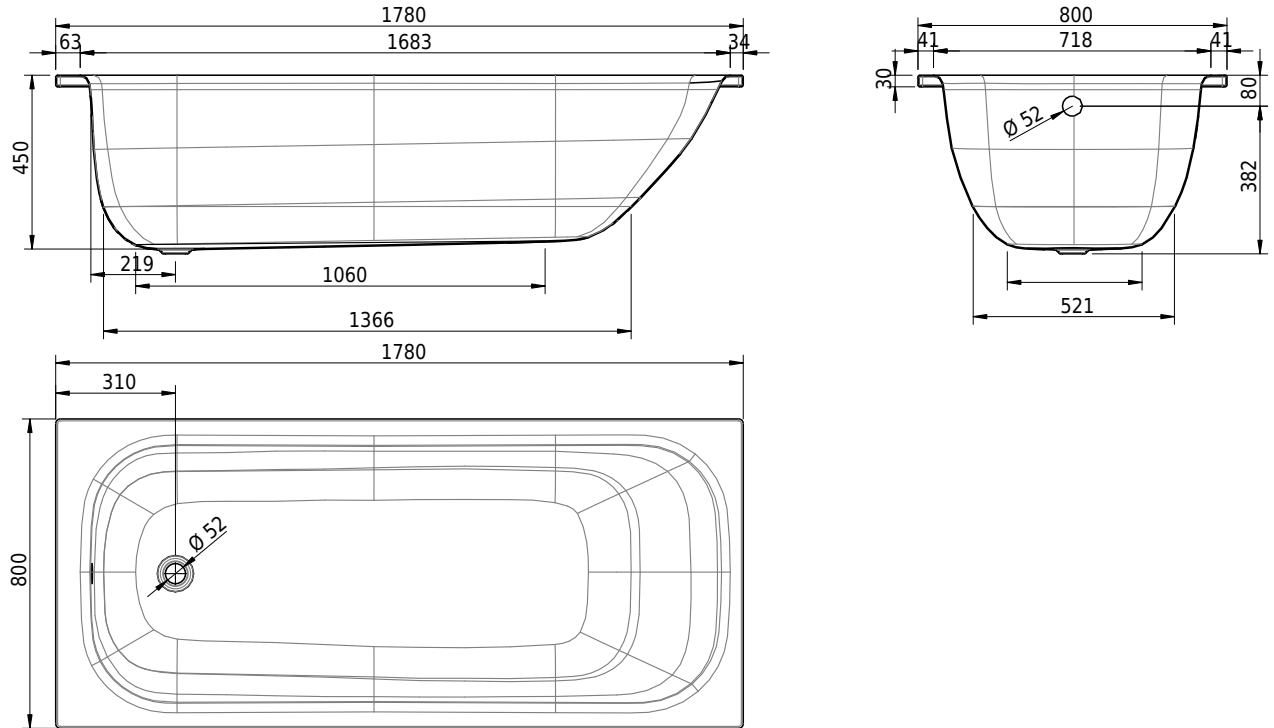

Massskizze

Schmidlin NORM CLASSIC

178 x 80 x 45 cm

Randhöhe 30 mm

Artikel-Nr.: 1746-0001

SGVSB-Nr.: 113165

Gewicht: 57 kg

Nutzzinhalt*: 175 l

- Schmidlin HIGH FIVE 52
- Schmidlin HIGH FIVE 52 TRIO
- Schmidlin SPRING 50
- Viega Multiplex

09.04.2026 Technische Änderungen vorbehalten.

Massangaben in mm

* Nutzzinhalt: Wasserinhalt abzüglich 70 Liter Verdrängung