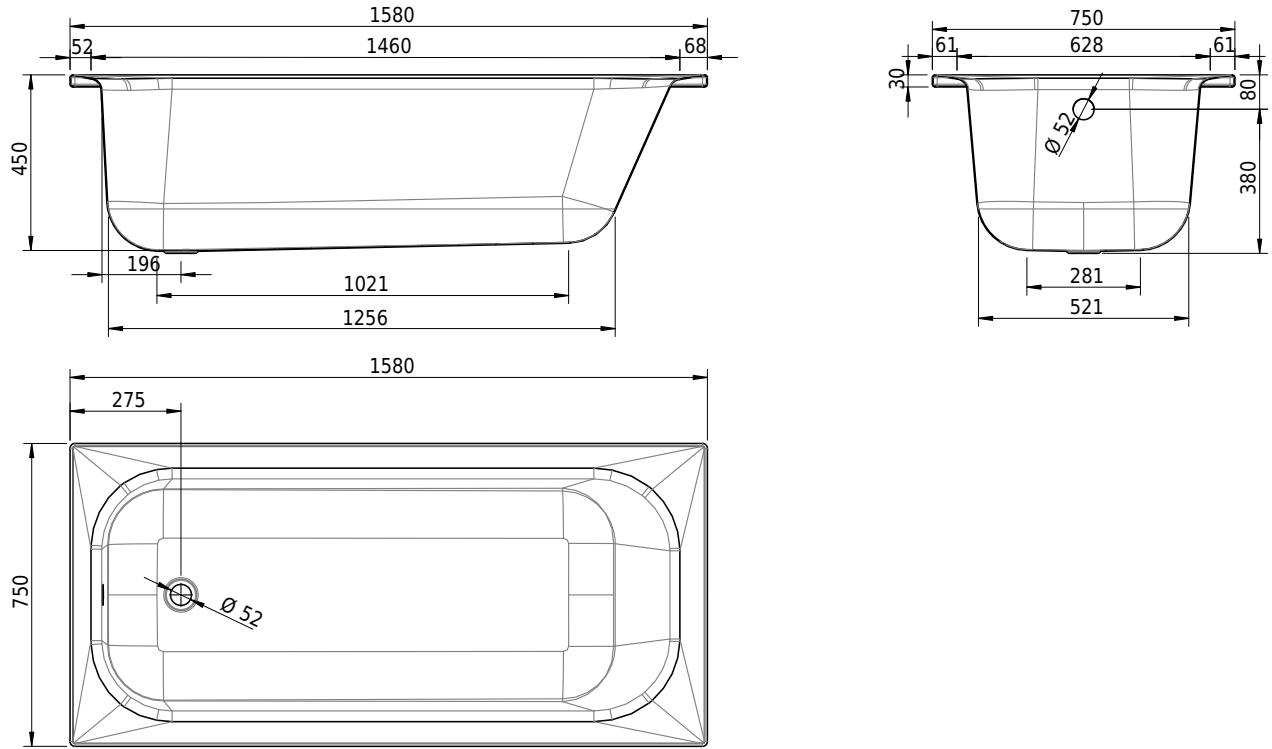

Massskizze

Schmidlin NORM CLASSIC

158 x 75 x 44 cm

Randhöhe 30 mm

Artikel-Nr.: 1747-0001

SGVSB-Nr.: 113150

Gewicht: 43 kg

Nutzinhalt*: 143 l