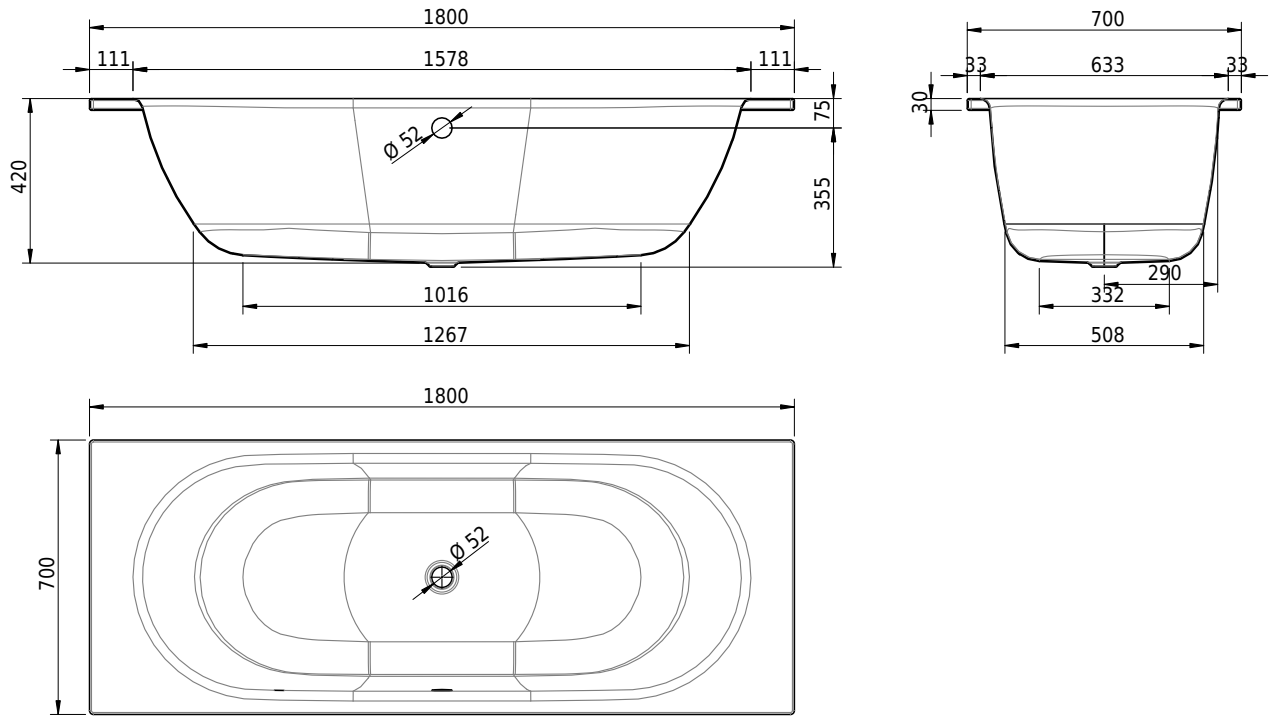

Massskizze

Schmidlin DUETT

180 x 70 x 42 cm

Randhöhe 30 mm

Artikel-Nr.: 1748-0001

SGVSB-Nr.: 111172

Gewicht: 52 kg

Nutzinhalt*: 139 l

Optionen

- Farbklasse: I,III,VI [FA0_ _ _]
- Mit Zargen [Z_ _ _ _]
- ANTIGLISS PRO
- GLASUR PLUS [OV01]
- Griff SAFE (1 Stück) [GFT_02]
- Lochbohrung für Schmidlin TOUCH CONTROL [AT0001]
- Scharfkantige Ecke (Radius 5 mm) [EA_ _ 04]
- Geschnittene Ecke [EA_ _ 03]
- Abgerundete Ecke [EA_ _ 02]
- Einlaufgarnitur Schmidlin SPLASH [SP_ _ _]
- Schmidlin SOUNDBOX
- Spezialanfertigung

* Nutzinhalt: Wasserinhalt abzüglich 70 Liter Verdrängung