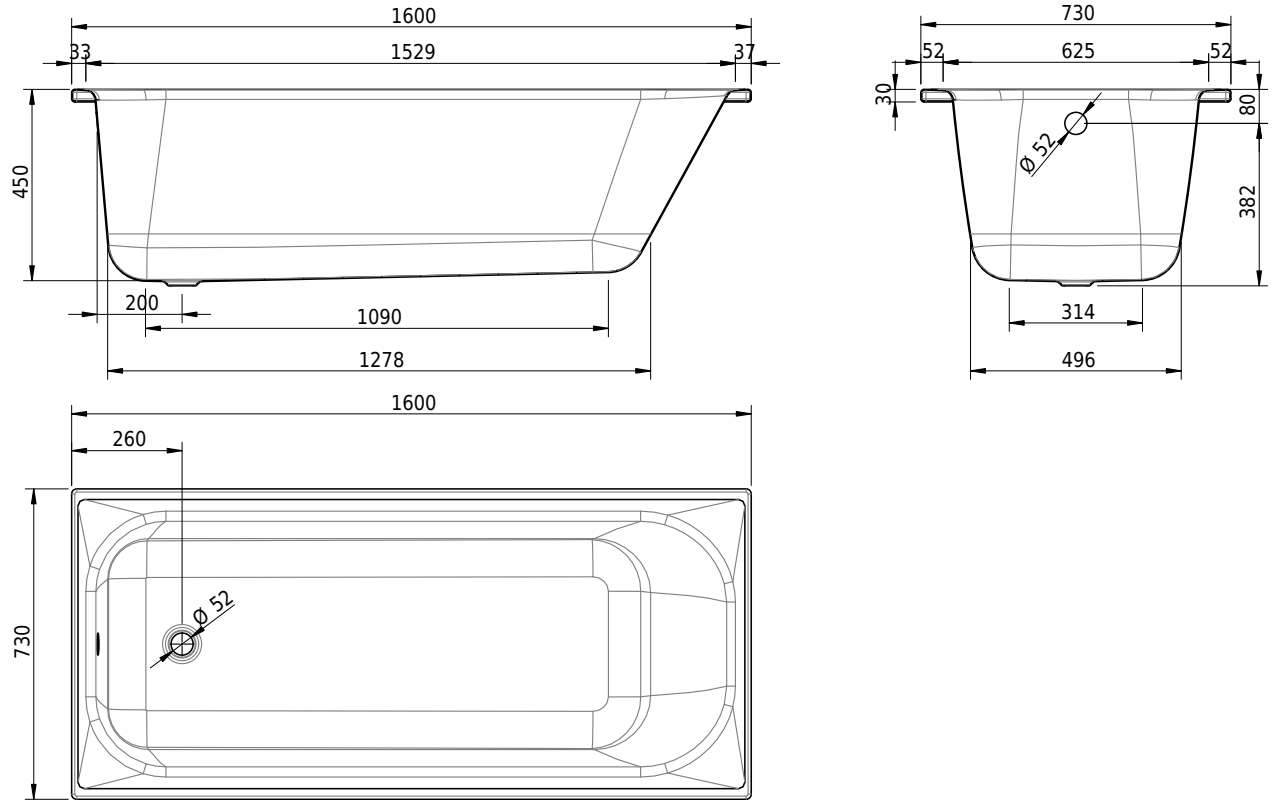

# Schmidlin NORM CLASSIC

160 x 73 x 45 cm

Randhöhe 30 mm

Artikel-Nr.: 1751-0001

SGVSB-Nr.: 113152

Gewicht: 43 kg

Nutzzinhalt\*: 143 l