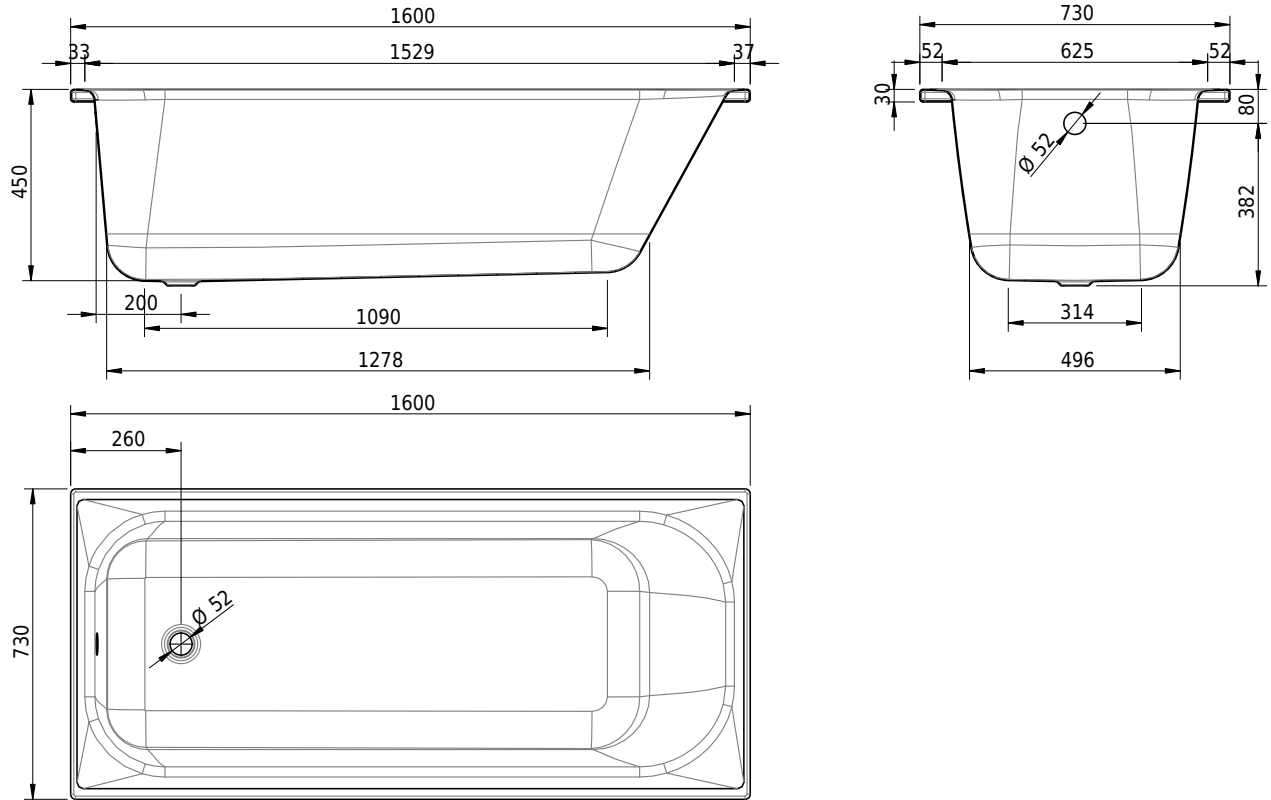

# Schmidlin NORM CLASSIC

160 x 73 x 45 cm

Randhöhe 30 mm

Artikel-Nr.: 1751-0001

SGVSB-Nr.: 113152

Gewicht: 43 kg

Nutzzinhalt\*: 143 l