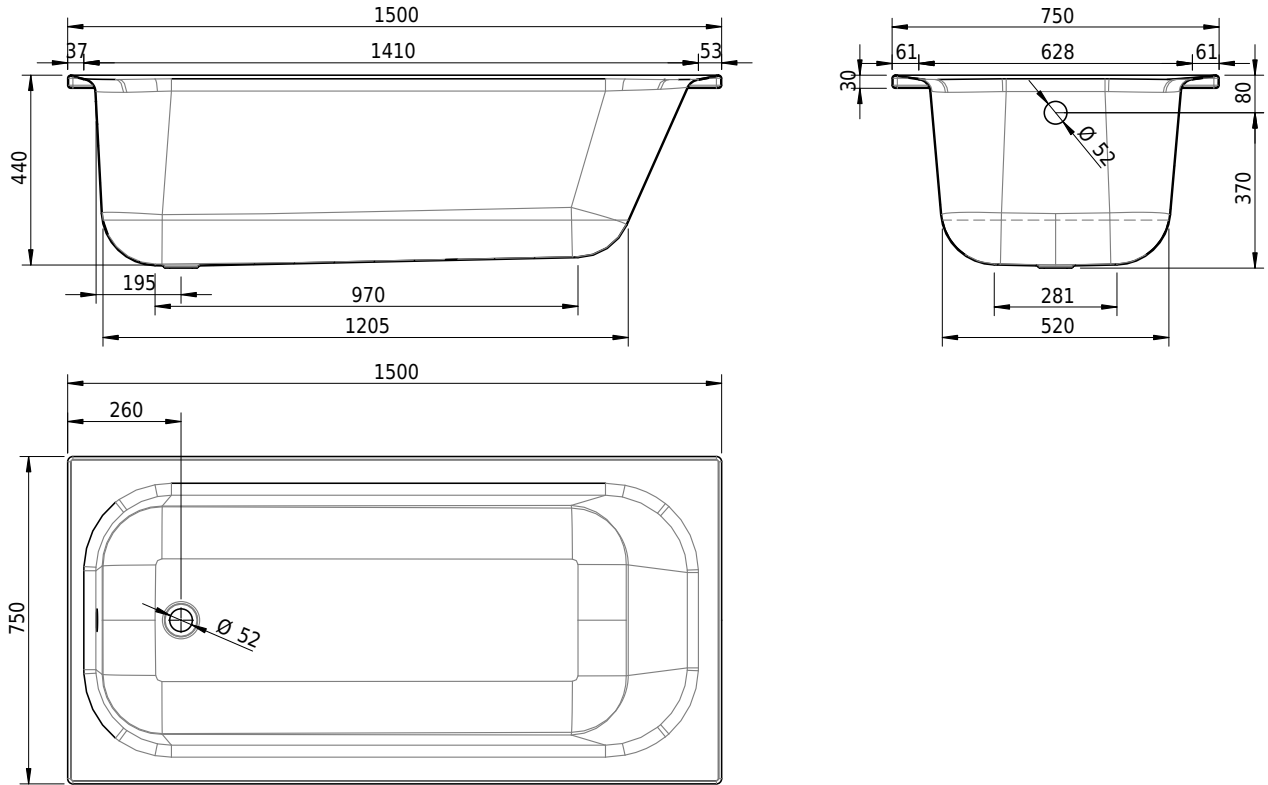

Massskizze

Schmidlin NORM CLASSIC

150 x 75 x 44 cm

Randhöhe 30 mm

Artikel-Nr.: 1752-0001

SGVSB-Nr.: 113145

Gewicht: 41 kg

Nutzinhalt*: 129 l