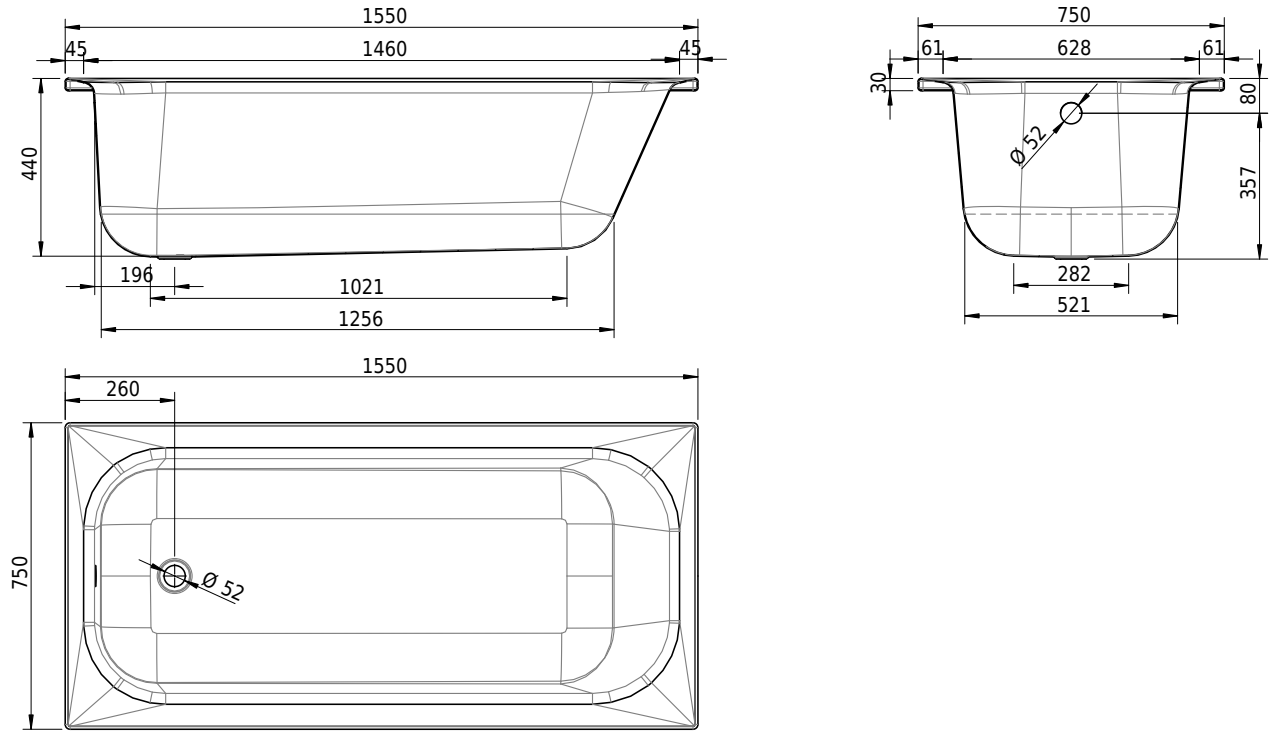

# Schmidlin NORM CLASSIC

155 x 75 x 44 cm

Randhöhe 30 mm

Artikel-Nr.: 1753-0001

SGVSB-Nr.: 113148

Gewicht: 43 kg

Nutzinhalt\*: 137 l